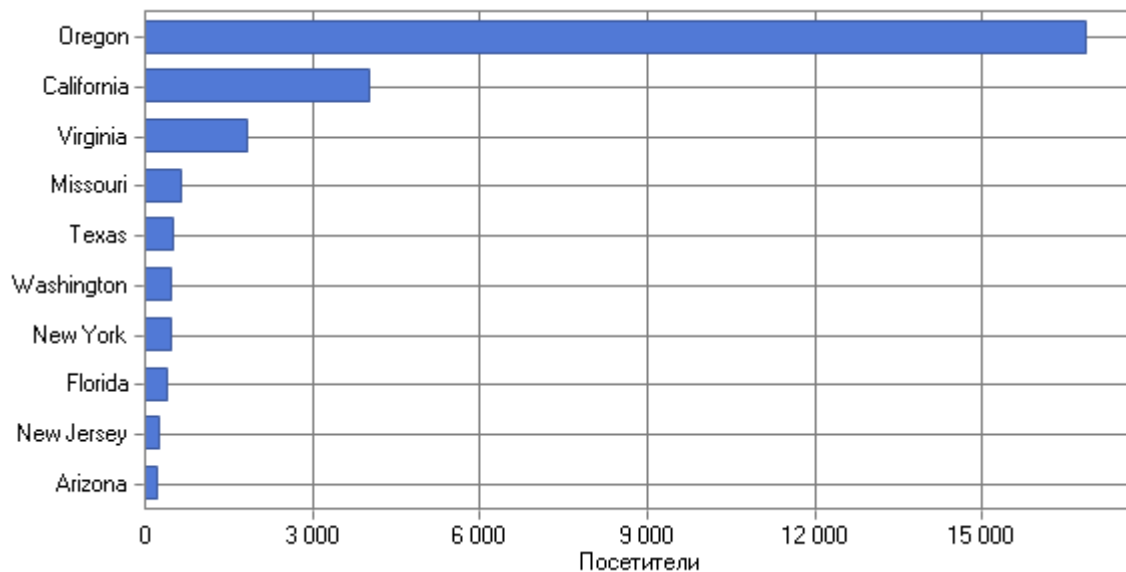

136	Аландские острова	3	1	0,00%	5
137	Намибия	1	1	0,00%	933
138	Зимбабве	2	1	0,00%	1 186
139	Антигуа и Барбуда	2	1	0,00%	18
140	Аруба	1	1	0,00%	22
141	Ангола	4	1	0,00%	2
142	Мартиника	3	1	0,00%	4
143	Острова Теркс и Каикос	1	1	0,00%	5
144	Сейшельские острова	1	1	0,00%	0
145	Судан	5	1	0,00%	87
146	Фиджи	2	1	0,00%	1
147	Сомали	12	1	0,00%	118
148	Багамские острова	1	1	0,00%	0
149	Мьянма	1	1	0,00%	266
150	Тринидад и Тобаго	11	1	0,00%	19
151	Остров Мэн	1	1	0,00%	16
152	Французская Полинезия	1	1	0,00%	28
	Всего	1 921 271	322 450	100,00%	98 527 182

Штаты США

Наиболее активные штаты США

Наиболее активные штаты США

	Штат	Хиты	Посетители	Трафик (КБ)
1	Oregon	17 431	16 869	273 344
2	California	11 219	4 029	378 178
3	Virginia	4 253	1 825	623 298
4	Missouri	1 151	628	198 640
5	Texas	1 540	518	59 386
6	Washington	542	475	24 522
7	New York	976	466	486 749