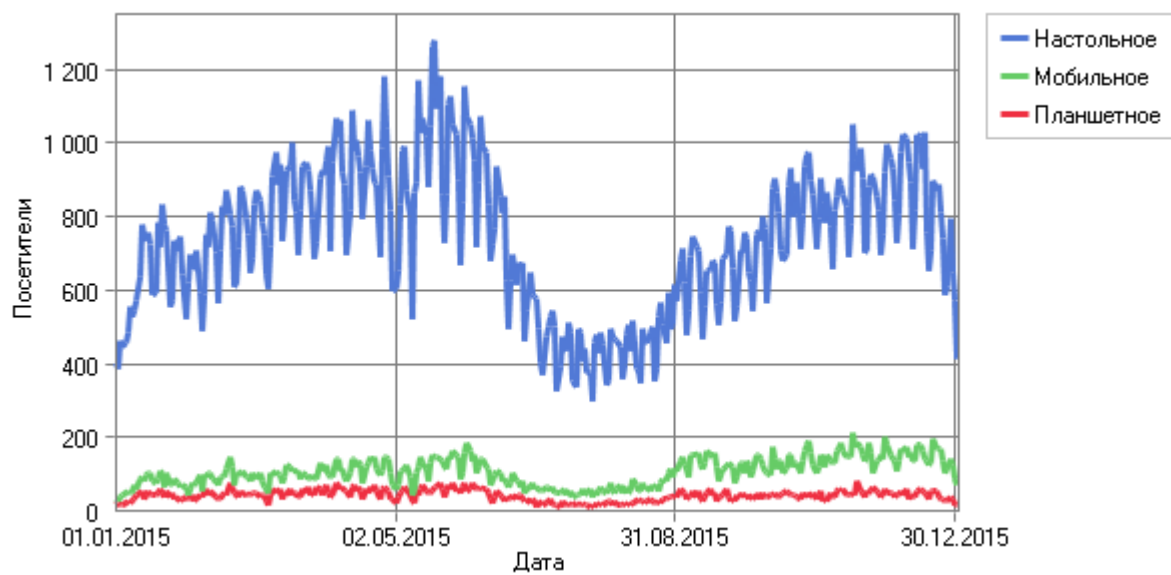

Типы устройств по дням

Типы устройств

Типы устройств

	Тип устройства	Хиты	Посетители	% от всех посетителей
1	Настольное	1 583 166	268 462	83,26%
2	Мобильное	216 748	38 713	12,01%
3	Планшетное	121 357	15 254	4,73%
	<b>Всего</b>	<b>1 921 271</b>	<b>322 429</b>	<b>100,00%</b>