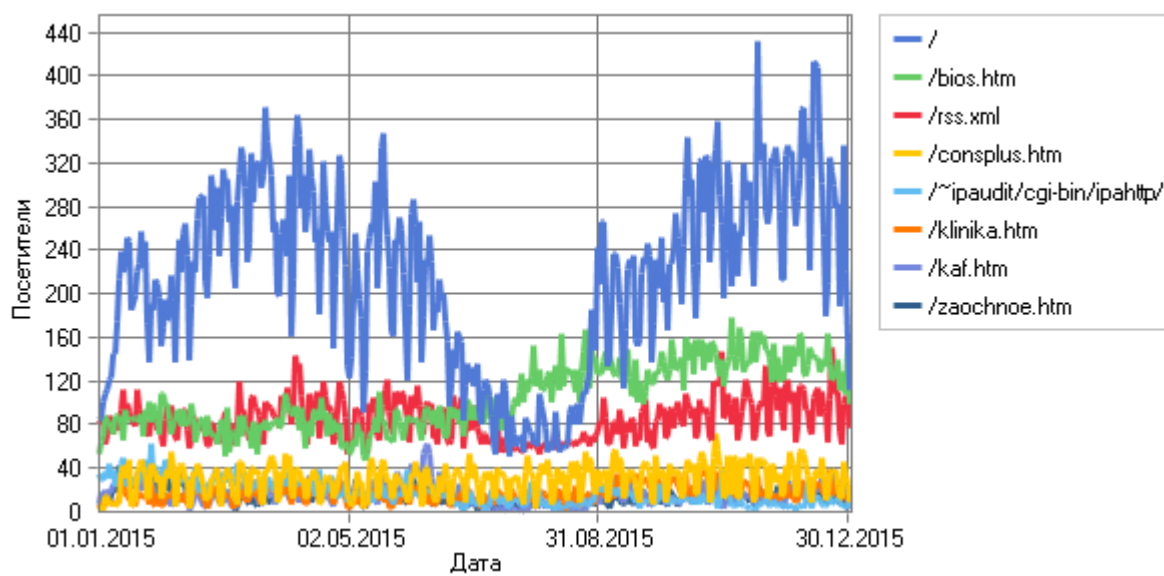

Страницы

Обращение к страницам по дням