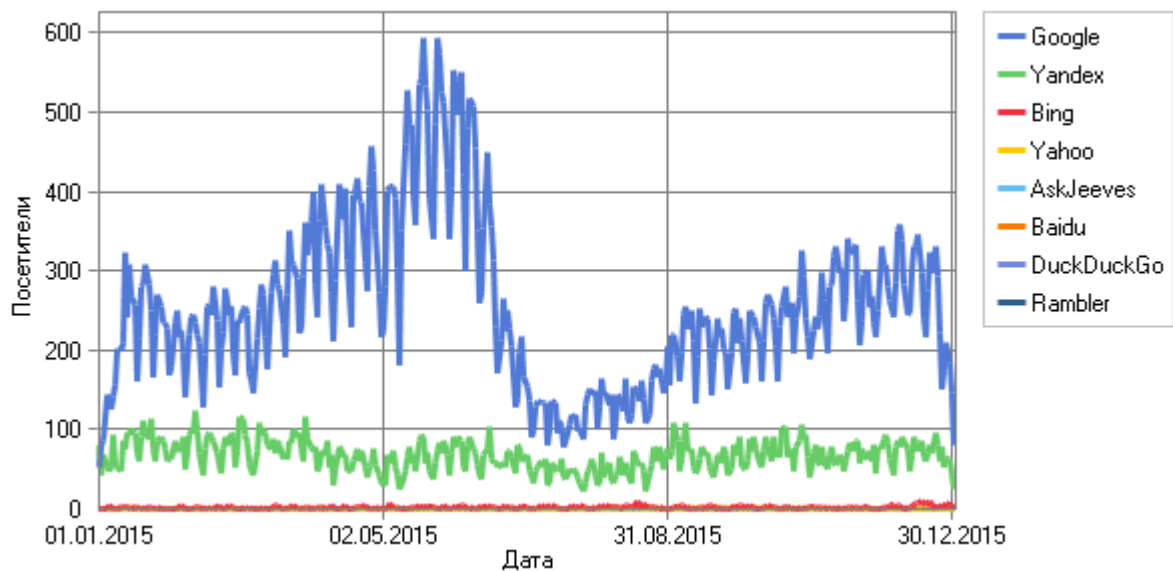

40	http://minyetki.ru	149
41	http://www.xolodremont.ru	130
42	http://search.mywebsearch.com/	123
43	http://search.myway.com/	119
44	http://garciniacambogiaplustm.wordpress.com	113
45	http://bystrye-zajmy.ru/	111
46	http://search.ukr.net/	106
47	http://vk.com/ufak2014	104
48	http://mixed-wrestling.ru	96
49	https://www.google.co.uk/	93
50	https://www.google.az/	92
Итого		261 659
Всего		322 429

Поисковые машины

Поисковые машины по дням