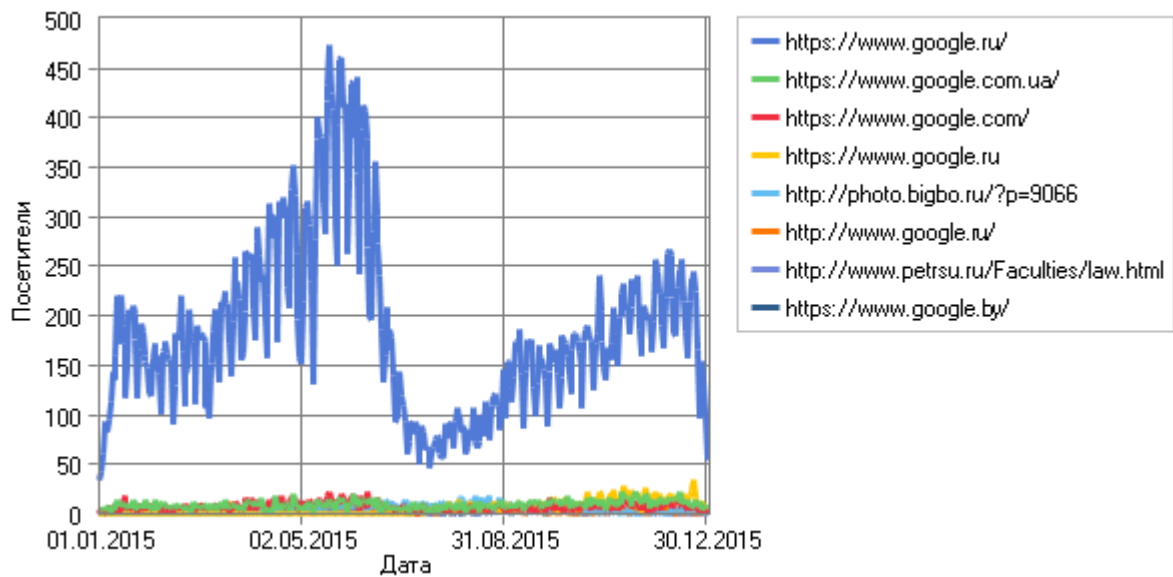

Ссылающиеся страницы

	URL	Посетители
1	Нет ссылки	168 314
2	https://www.google.ru/	67 468
3	https://www.google.com.ua/	3 522
4	https://www.google.com/	2 845
5	https://www.google.ru	1 950
6	http://photo.bigbo.ru/?p=9066	1 820