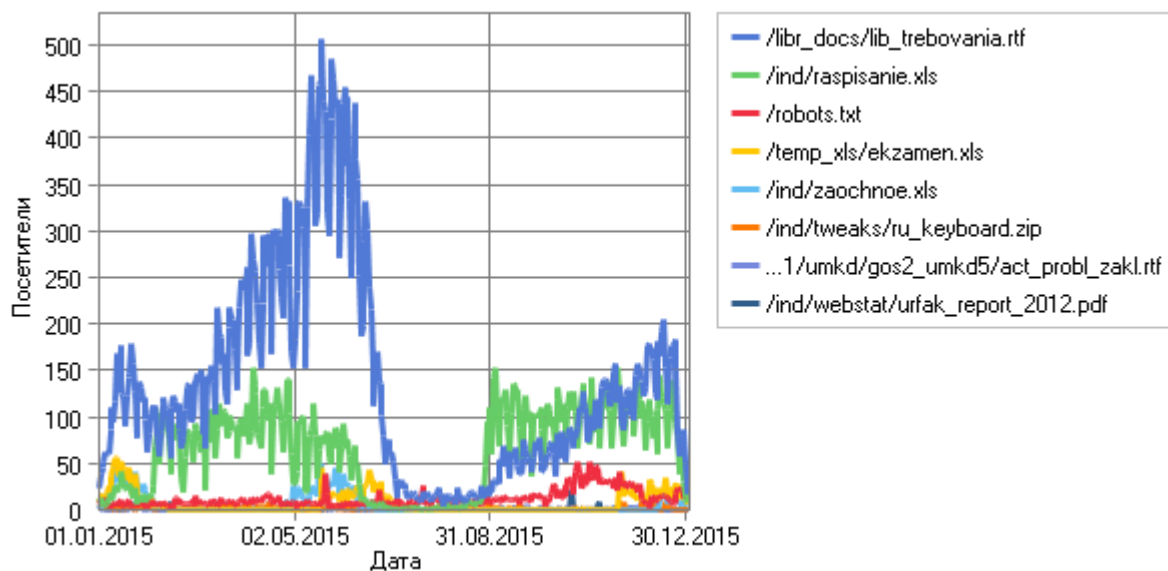

Наиболее скачиваемые файлы

	Файл	Хиты	Незавершенные запросы	Посетители	Трафик (КБ)
1	http://urfak.petsu.ru/libr_docs/lib_trebovania.rtf	64 332	506	49 450	13 103 205
2	http://urfak.petsu.ru/ind/raspisanie.xls	29 835	1 695	23 638	6 914 910
3	http://urfak.petsu.ru/robots.txt	6 466	0	4 365	3 315
4	http://urfak.petsu.ru/temp_xls/ekzamen.xls	3 415	188	2 691	202 779
5	http://urfak.petsu.ru/ind/zaochnoe.xls	2 859	188	2 134	348 648