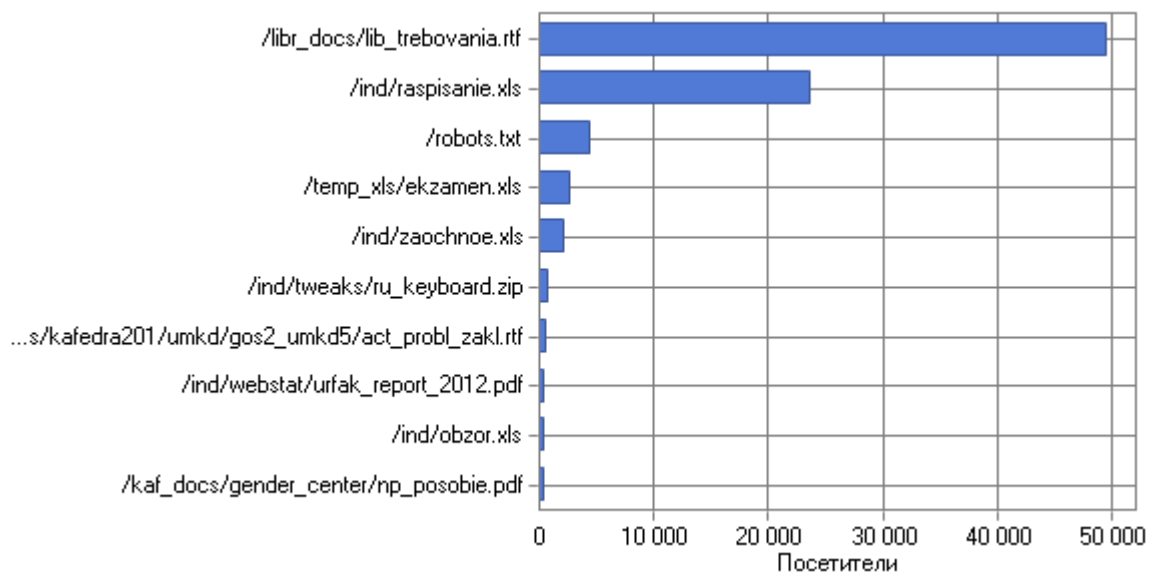

Наиболее скачиваемые файлы

Наиболее скачиваемые файлы