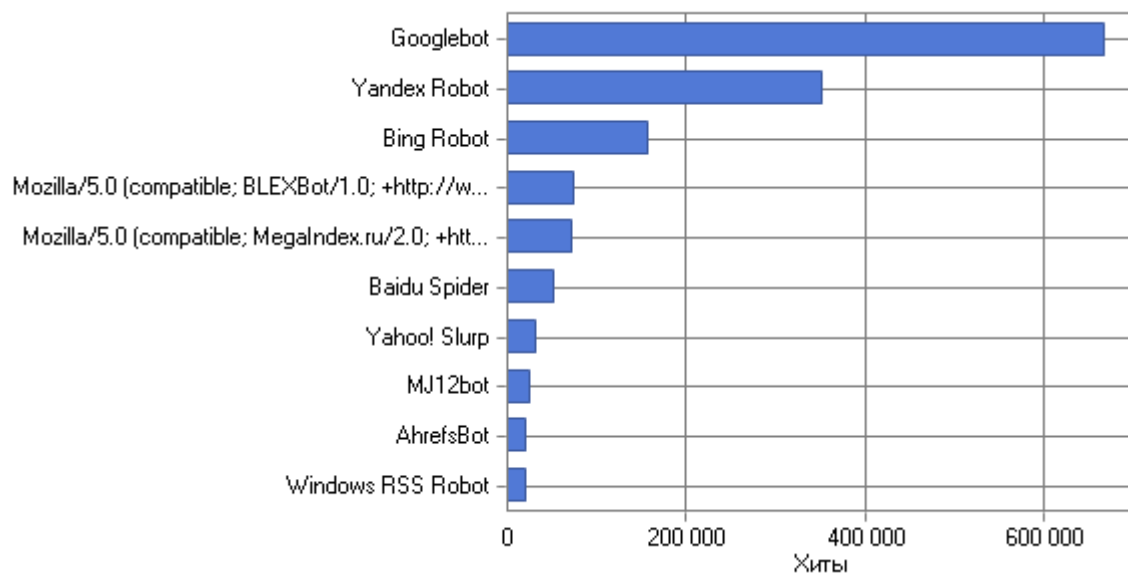

Наиболее активные роботы

Наиболее активные роботы