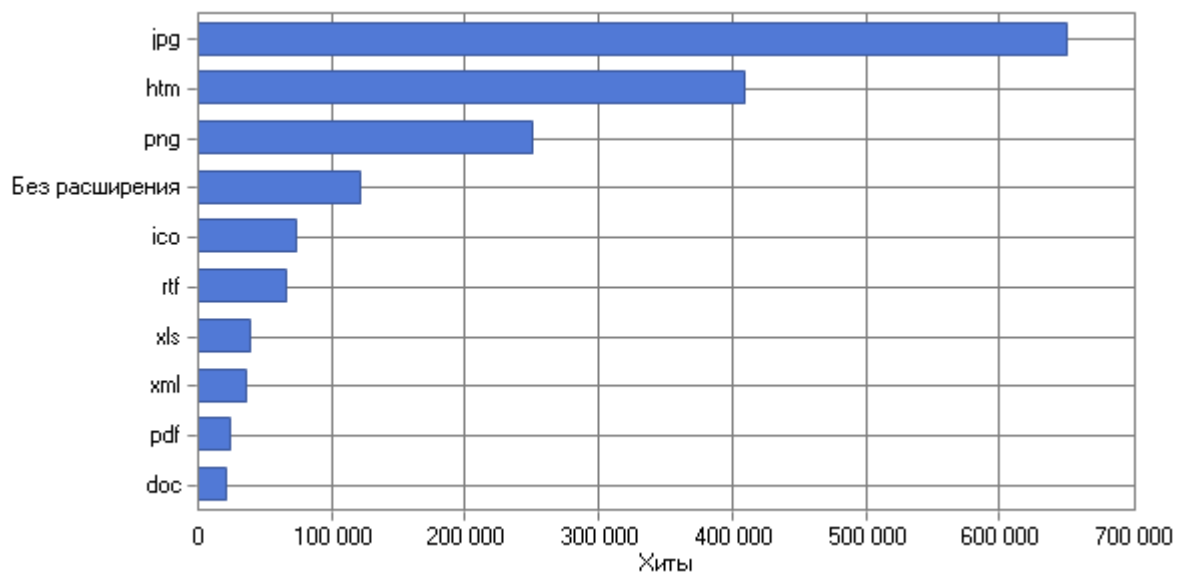

Наиболее запрашиваемые типы файлов

Наиболее запрашиваемые типы файлов