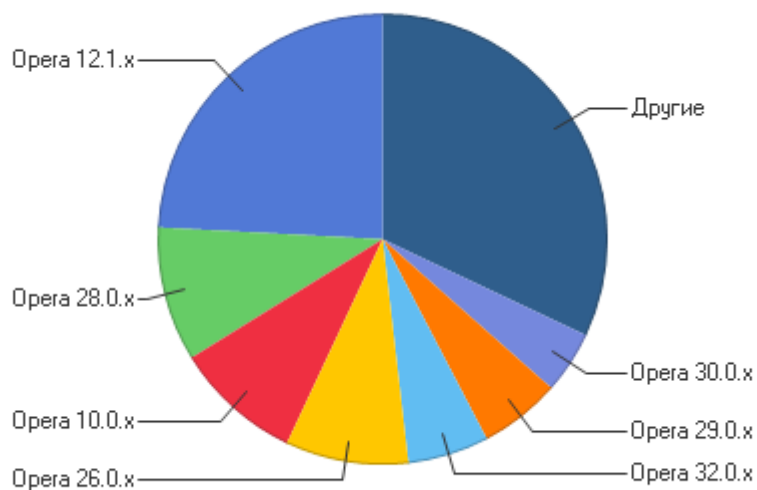

Версии Opera

	Браузер	Хиты	Посетители	% от всех посетителей
1	Opera 12.1.x	42 136	6 726	24,16%
2	Opera 28.0.x	13 129	2 687	9,65%
3	Opera 10.0.x	3 038	2 556	9,18%
4	Opera 26.0.x	12 794	2 457	8,83%
5	Opera 32.0.x	8 208	1 627	5,85%
6	Opera 29.0.x	9 238	1 626	5,84%
7	Opera 30.0.x	9 273	1 246	4,48%
8	Opera 33.0.x	8 154	1 172	4,21%
9	Opera 27.0.x	5 990	1 071	3,85%
10	Opera 31.0.x	8 434	978	3,51%
11	Opera 11.1.x	5 751	824	2,96%
12	Opera 12.0.x	3 203	807	2,90%