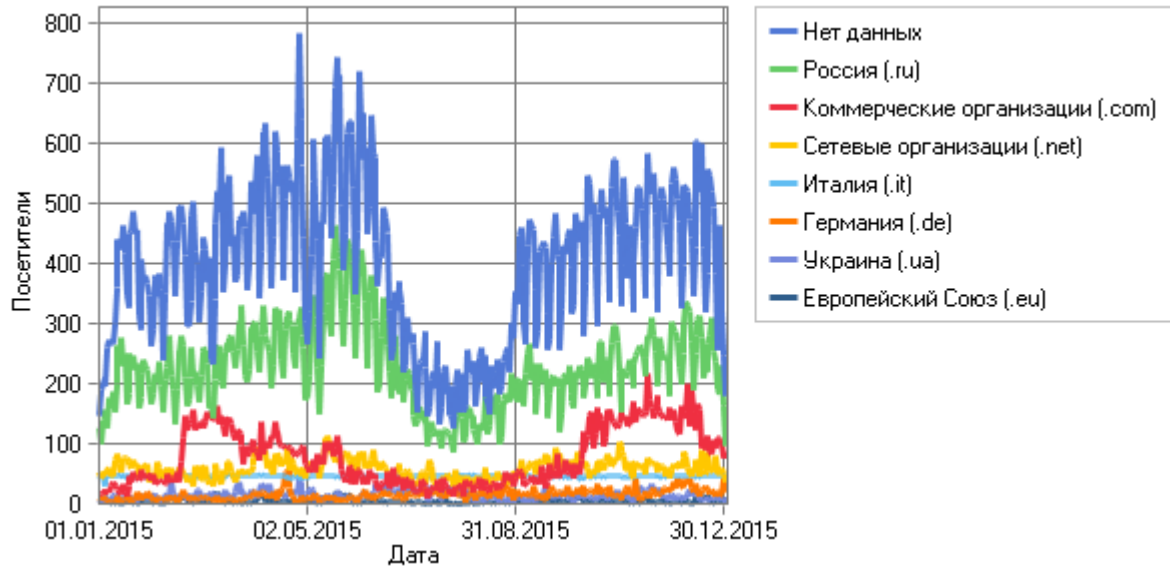

Итого		537 512	90 405	13 556 132
Всего		1 921 271	322 429	98 527 182

Домены

Домены по дням

Домены