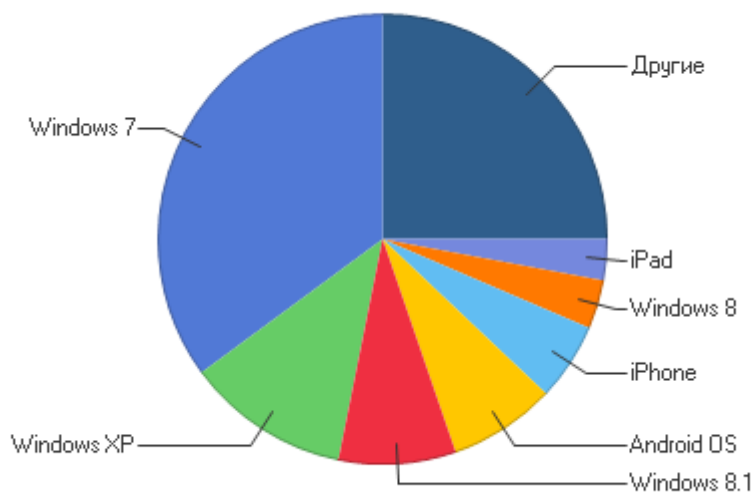

Наиболее используемые операционные системы

	Операционная система	Хиты	Посетители	% от всех посетителей
1	Windows 7	650 718	113 122	35,08%
2	Другие	366 517	49 032	15,21%
3	Windows XP	174 624	37 912	11,76%
4	Windows 8.1	178 915	27 162	8,42%
5	Android OS	152 204	24 864	7,71%
6	iPhone	93 531	17 995	5,58%
7	Windows 8	43 730	11 293	3,50%
8	iPad	79 841	9 570	2,97%
9	Linux	25 252	6 393	1,98%
10	Windows 10	34 312	5 970	1,85%
11	Mac OS	20 863	5 414	1,68%
12	Windows Vista	28 566	5 002	1,55%