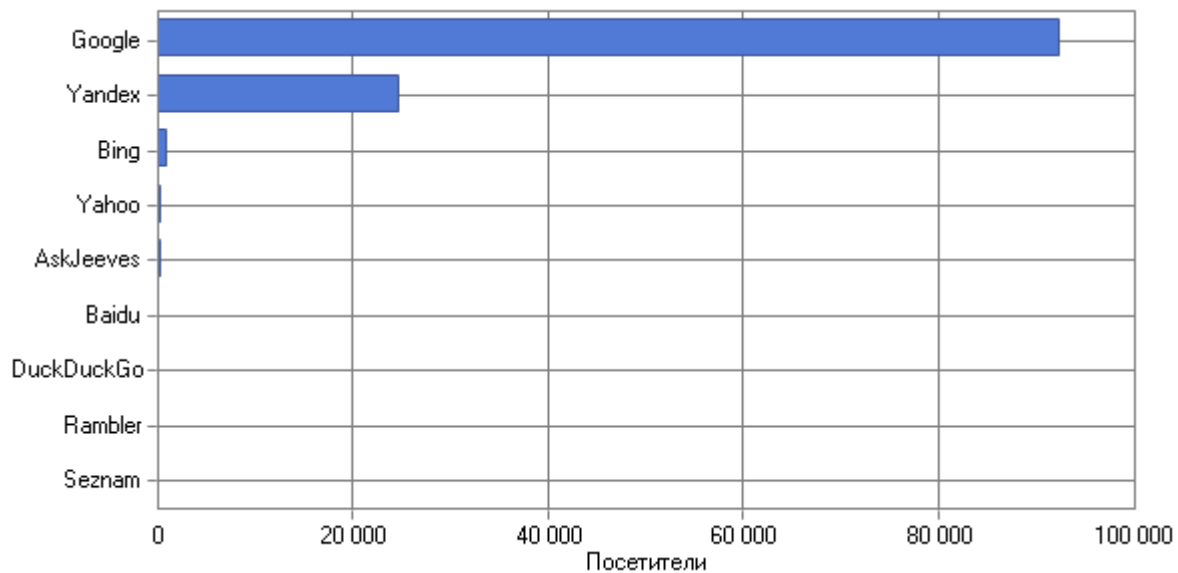

Поисковые машины

	Поисковая машина	Посетители
1	Google	92 348
2	Yandex	24 584
3	Bing	729
4	Yahoo	184
5	AskJeeves	141
6	Baidu	33
7	DuckDuckGo	25
8	Rambler	6
9	Seznam	1
	Всего	118 051

Машины и фразы

Поисковые машины и фразы

	Фраза	Посетители
	Google