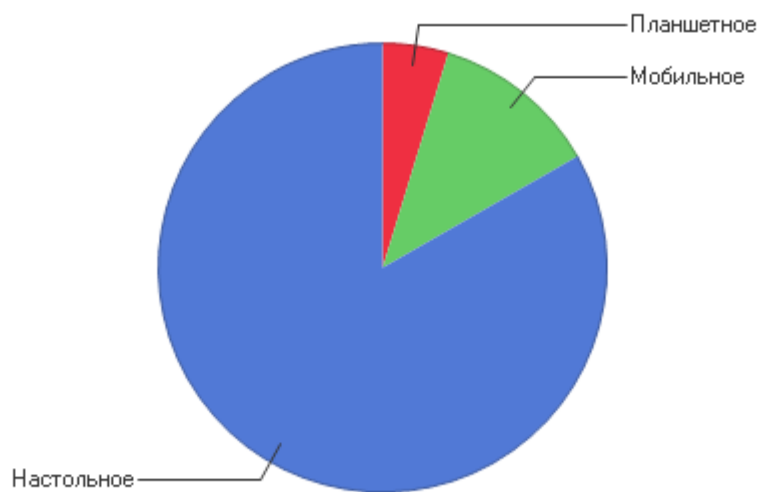

Типы устройств по дням

Типы устройств

Типы устройств

	Тип устройства	Хиты	Посетители	% от всех посетителей
1	Настольное	1 583 166	268 462	83,26%
2	Мобильное	216 748	38 713	12,01%
3	Планшетное	121 357	15 254	4,73%
	<b>Всего</b>	<b>1 921 271</b>	<b>322 429</b>	<b>100,00%</b>