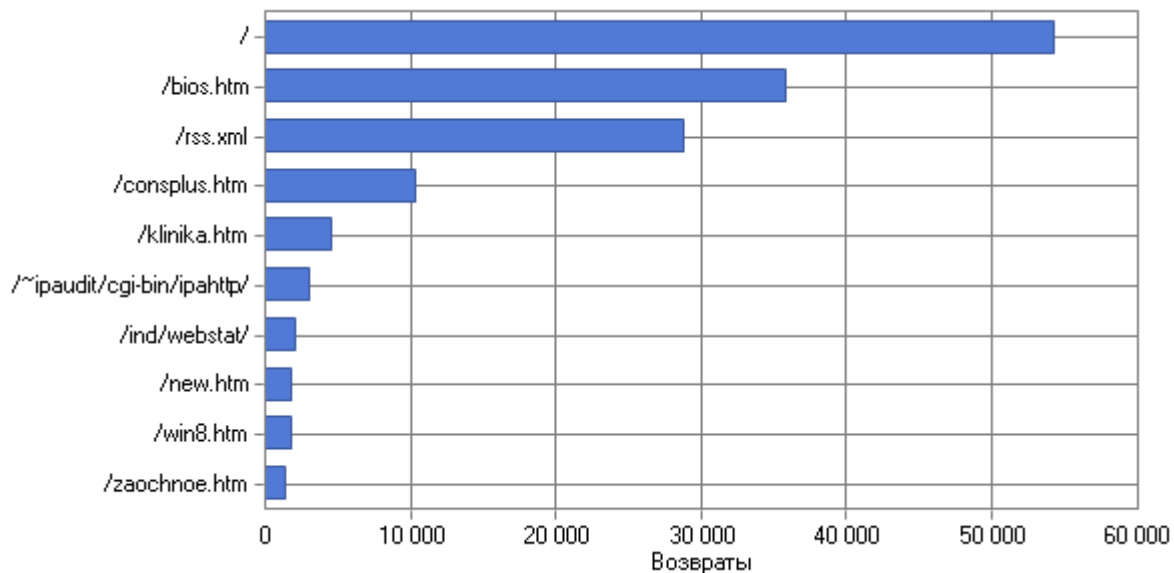

Страницы с возвратами

	Точка входа	Посетители	Возвраты	Процент возвратов
1	http://urfak.petsu.ru/	75 170	54 399	72,37%
2	http://urfak.petsu.ru/bios.htm	37 796	35 897	94,98%
3	http://urfak.petsu.ru/rss.xml	30 101	28 759	95,54%
4	http://urfak.petsu.ru/consplus.htm	10 609	10 303	97,12%
5	http://urfak.petsu.ru/klinika.htm	5 084	4 512	88,75%
6	http://urfak.petsu.ru/~ipaudit/cgi-bin/ipahttp/	6 073	3 018	49,70%
7	http://urfak.petsu.ru/ind/webstat/	3 383	2 131	62,99%
8	http://urfak.petsu.ru/new.htm	2 314	1 851	79,99%
9	http://urfak.petsu.ru/win8.htm	1 943	1 838	94,60%
10	http://urfak.petsu.ru/zaochnoe.htm	2 214	1 356	61,25%
11	http://urfak.petsu.ru/win98.htm	1 221	1 097	89,84%
12	http://urfak.petsu.ru/utilities.htm	1 054	1 002	95,07%
13	http://urfak.petsu.ru/libr_docs/periodic_april2011.htm	1 067	983	92,13%
14	http://urfak.petsu.ru/lib.htm	1 385	947	68,38%
15	http://urfak.petsu.ru/abitura.htm	1 171	942	80,44%
16	http://urfak.petsu.ru/ethic_kodeks.htm	917	860	93,78%
17	http://urfak.petsu.ru/win95.htm	940	838	89,15%
18	http://urfak.petsu.ru/libr_docs/urfak-jan-mar-2015.htm	852	794	93,19%