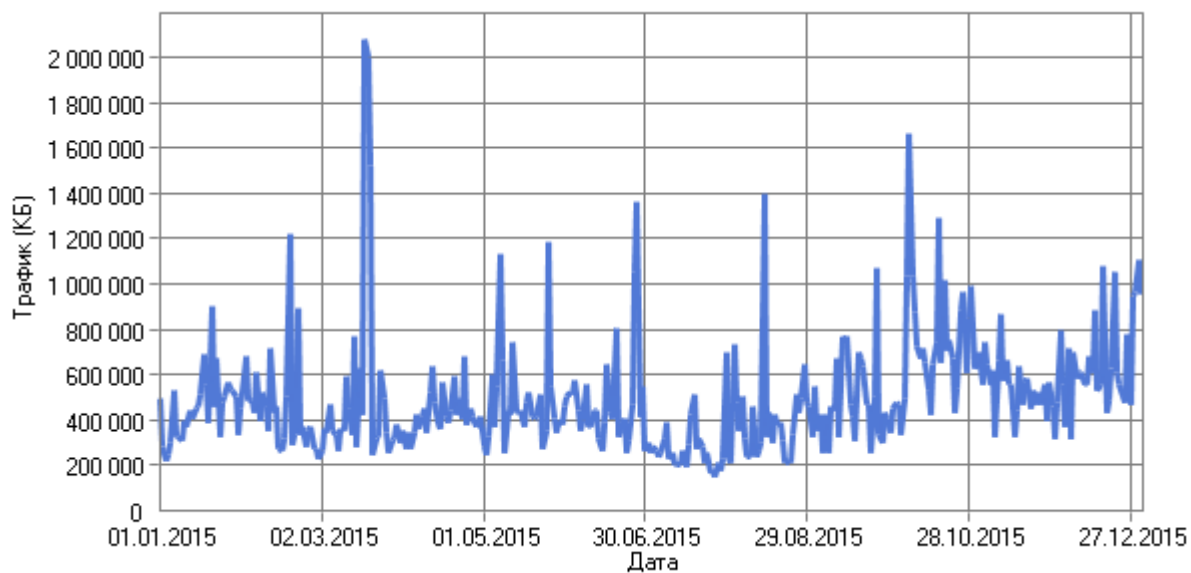

Отчет создан в Пн Янв 18, 2016 - 10:46:54

По дням

Посетители по дням

Трафик по дням

Посещаемость по дням

Дата	Хиты	Просмотры страниц	Посетители	Средняя продолжительность посещения	Трафик (КБ)
Чт 01.01.2015	4 678	879	451	03:06	491 951
Пт 02.01.2015	4 413	736	433	02:18	287 012
Сб 03.01.2015	4 555	834	514	01:36	220 188
Вс 04.01.2015	5 258	744	513	02:26	244 288
Пн 05.01.2015	4 912	778	531	02:28	304 739
Вт 06.01.2015	5 058	815	563	02:43	530 897
Ср 07.01.2015	6 235	1 054	624	02:10	326 705
Чт 08.01.2015	6 549	939	600	02:00	323 305
Пт 09.01.2015	6 354	913	647	02:28	307 966
Сб 10.01.2015	7 075	1 244	675	02:09	397 161
Вс 11.01.2015	7 615	1 154	772	02:28	367 440
Пн 12.01.2015	8 203	1 127	926	02:33	444 600