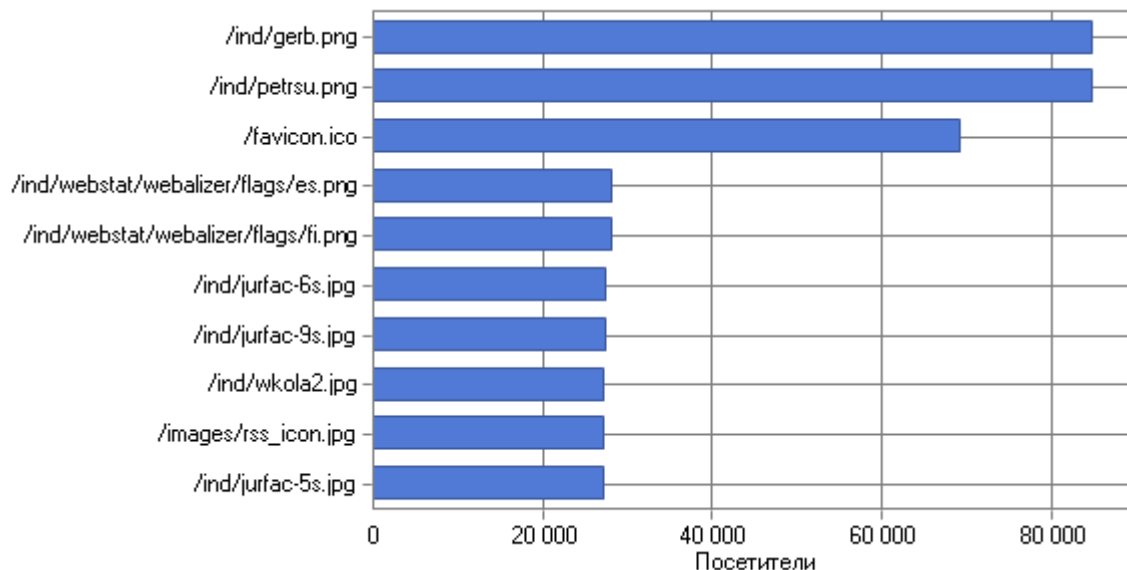

Наиболее запрашиваемые рисунки

	Рисунок	Хиты	Незавершенные запросы	Посетители	Трафик (КБ)
1	http://urfak.petrsu.ru/ind/gerb.png	87 463	182	84 799	2 459 257
2	http://urfak.petrsu.ru/ind/petrsu.png	87 316	175	84 777	1 575 891
3	http://urfak.petrsu.ru/favicon.ico	71 813	192	69 286	282 976
4	http://urfak.petrsu.ru/ind/webstat/webalizer/flags/es.png	29 146	19	28 171	25 658
5	http://urfak.petrsu.ru/ind/webstat/webalizer/flags/fi.png	29 136	21	28 160	26 203
6	http://urfak.petrsu.ru/ind/jurfac-6s.jpg	28 373	89	27 364	492 795
7	http://urfak.petrsu.ru/ind/jurfac-9s.jpg	28 632	34	27 295	311 649
8	http://urfak.petrsu.ru/ind/wkola2.jpg	28 272	39	27 228	230 063
9	http://urfak.petrsu.ru/images/rss_icon.jpg	28 306	17	27 198	25 121
10	http://urfak.petrsu.ru/ind/jurfac-5s.jpg	28 140	46	27 177	307 213
11	http://urfak.petrsu.ru/ind/jurfac-7s.jpg	14 878	24	14 355	139 796
12	http://urfak.petrsu.ru/ind/jurfac-4s.jpg	14 907	20	14 350	139 179
13	http://urfak.petrsu.ru/ind/wkola1.jpg	14 854	19	14 327	119 777
14	http://urfak.petrsu.ru/ind/jurfac-11s.jpg	14 860	43	14 320	167 681
15	http://urfak.petrsu.ru/ind/jurfac-12s.jpg	14 865	35	14 311	186 831
16	http://urfak.petrsu.ru/ind/jurfac-14s.jpg	14 828	24	14 295	160 234
17	http://urfak.petrsu.ru/ind/jurfac-10s.jpg	14 766	26	14 275	154 862
18	http://urfak.petrsu.ru/ind/jurfac-13s.jpg	14 825	23	14 267	159 780