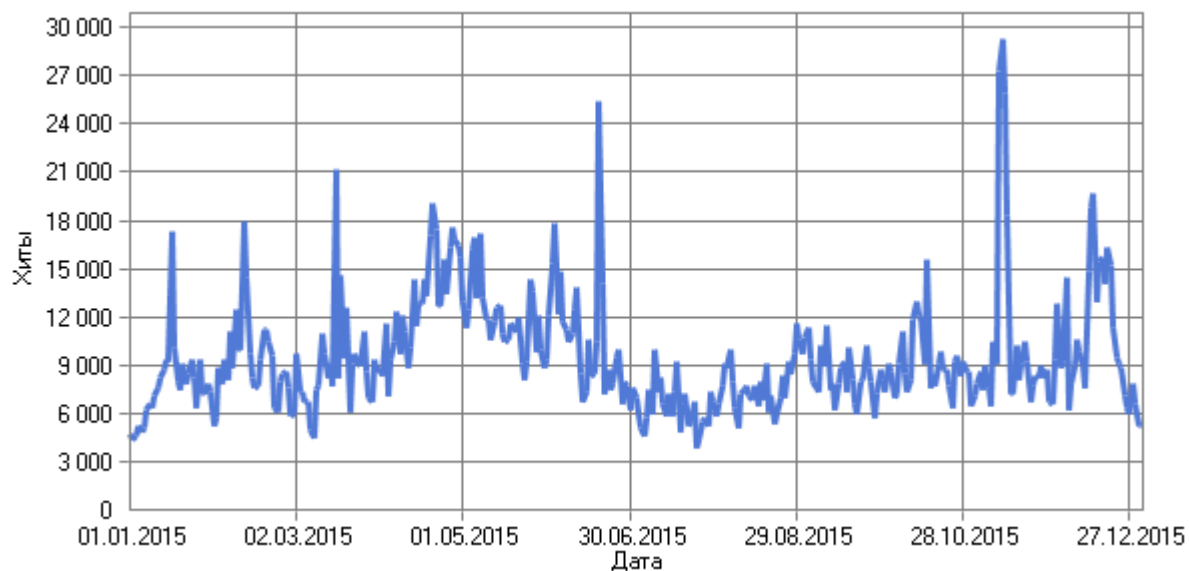

Отчет создан в Пн Янв 18, 2016 - 10:46:54

По дням

Посетители по дням

Трафик по дням

Посещаемость по дням

Дата	Хиты	Просмотры страниц	Посетители	Средняя продолжительность посещения	Трафик (КБ)
Чт 01.01.2015	4 678	879	451	03:06	491 951
Пт 02.01.2015	4 413	736	433	02:18	287 012
Сб 03.01.2015	4 555	834	514	01:36	220 188
Вс 04.01.2015	5 258	744	513	02:26	244 288
Пн 05.01.2015	4 912	778	531	02:28	304 739
Вт 06.01.2015	5 058	815	563	02:43	530 897
Ср 07.01.2015	6 235	1 054	624	02:10	326 705
Чт 08.01.2015	6 549	939	600	02:00	323 305
Пт 09.01.2015	6 354	913	647	02:28	307 966
Сб 10.01.2015	7 075	1 244	675	02:09	397 161
Вс 11.01.2015	7 615	1 154	772	02:28	367 440
Пн 12.01.2015	8 203	1 127	926	02:33	444 600