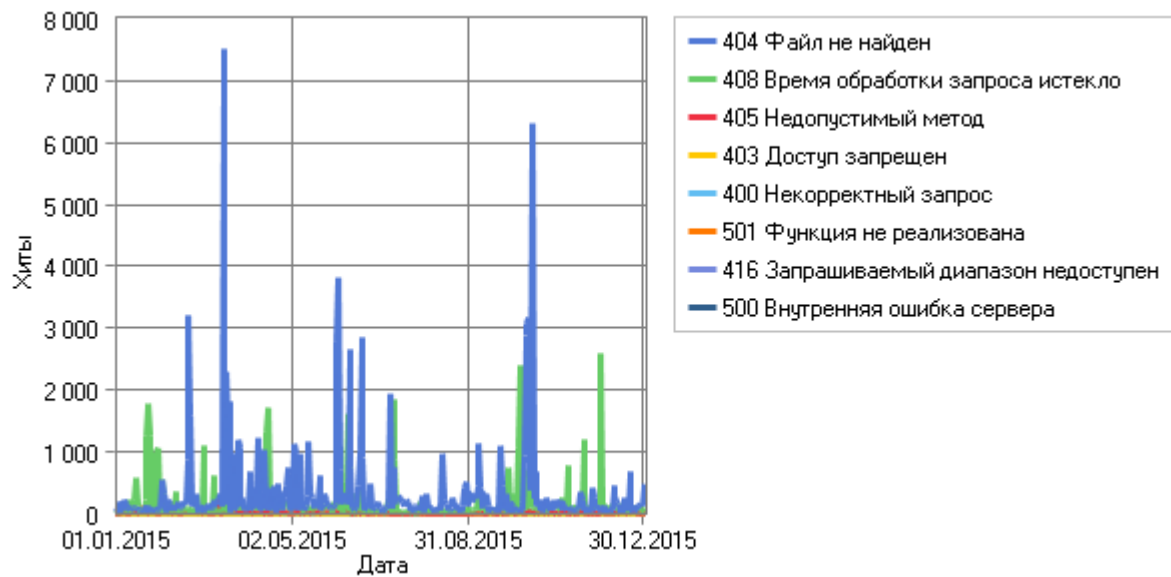

Типы ошибок