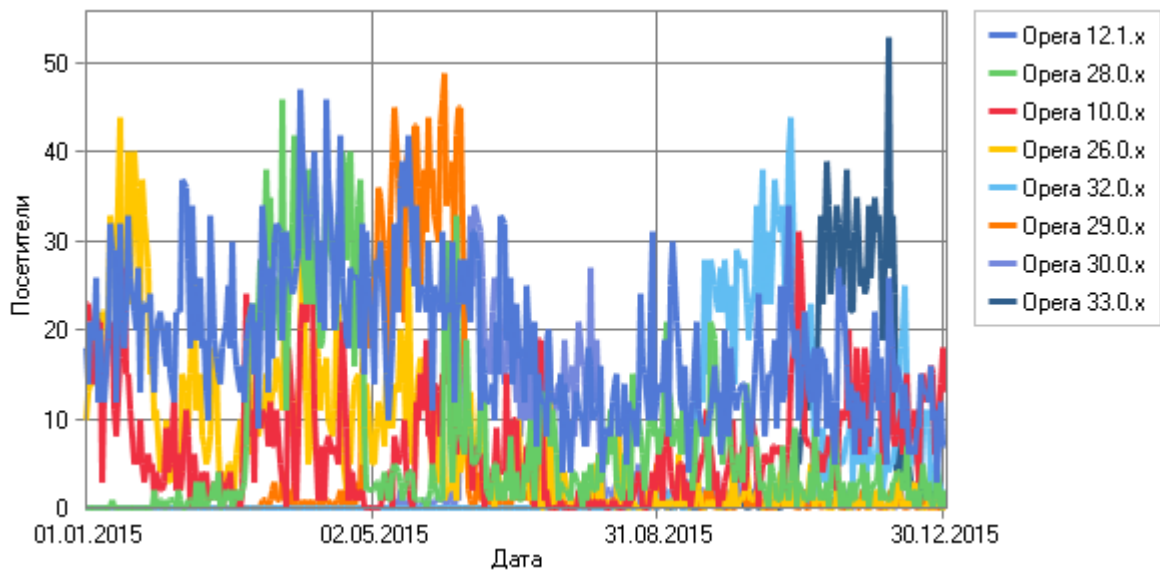

Версии Opera