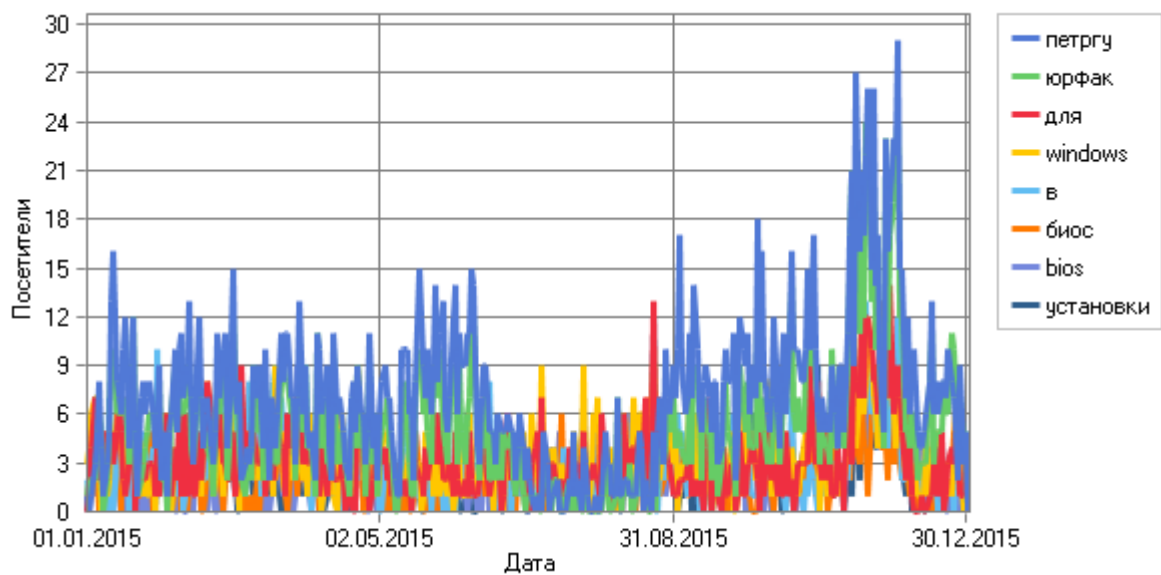

Поисковые слова

35	настройка биос для установки виндовс xp	18
36	ключ консультант плюс	18
37	ключ консультанта плюс	18
38	uefi network stack что это	17
39	петргу юридический факультет заочное отделение	17
40	network stack driver support что это	17
41	бесплатный юрист петрозаводск	17
42	network stack driver support	17
43	консультант плюс ключи консультант плюс	16
44	uefi network stack	16
45	консультант плюс ключ	16
46	бесплатная юридическая помощь в петрозаводске	15
47	юридический факультет	15
48	настройка bios для установки windows 7	15
49	настройка bios gigabyte	14
50	гост оформление курсовой	14
	Итого	110 130
	Всего	118 051

Поисковые слова

Поисковые слова по дням