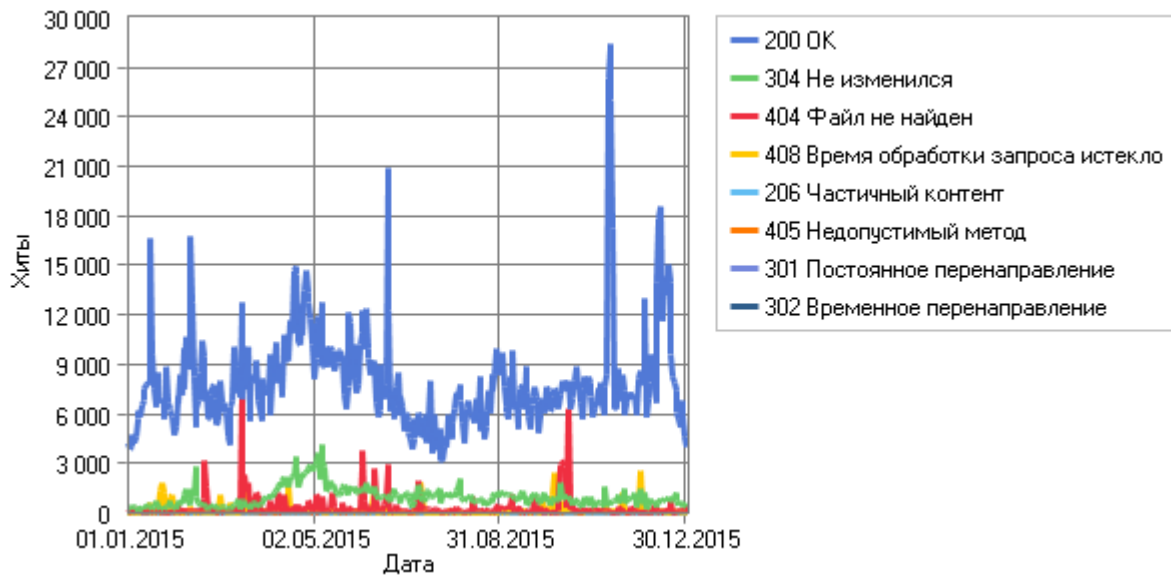

49	408 Время обработки запроса истекло	/~ipaudit/cgi-bin/SearchIpauditData/ Нет ссылки	13
50	400 Некорректный запрос	/bitrix/admin/index.php Нет ссылки	12
Итого			69 207
Всего			70 261

Коды статуса

Коды статуса по дням