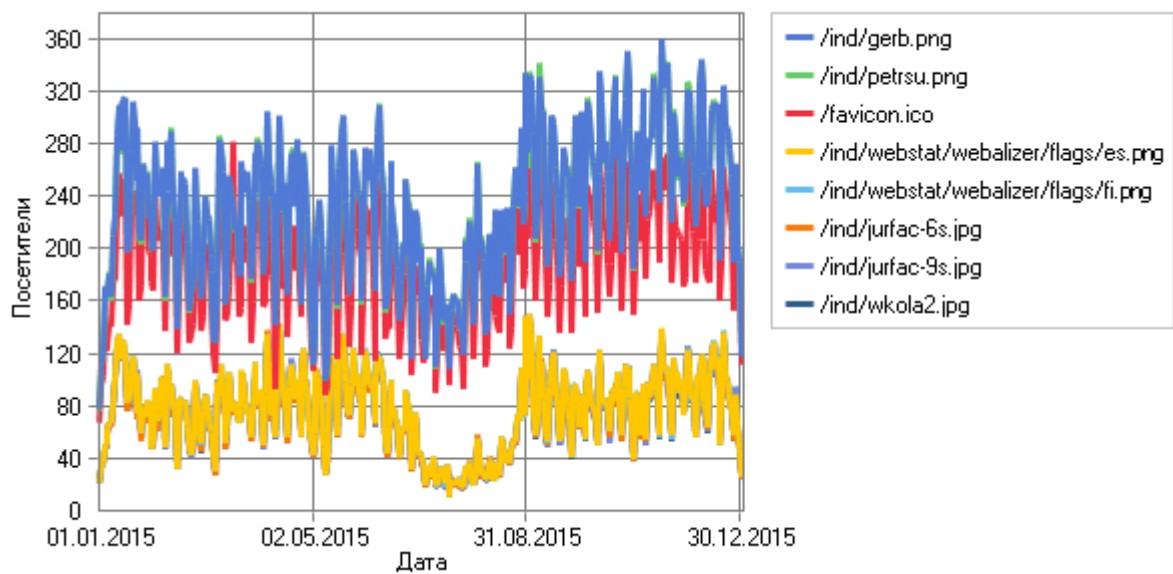

37	http://urfak.petsu.ru/kaf_docs/maistr/plan_pp_magistr.doc	180	11	146	5 605
38	http://urfak.petsu.ru/kaf_docs/zaochnoe/133zb/uch_plan.doc	191	11	146	4 981
39	http://urfak.petsu.ru/kaf_docs/kafedra201/15.rtf	170	0	146	9 456
40	http://urfak.petsu.ru/ind/webstat/library_report_jan2013-jun2013.pdf	518	367	139	307 148
41	http://urfak.petsu.ru/astronomy_archive/other_documents/allsky_camera_archives/observations.txt	185	1	138	3 670
42	http://urfak.petsu.ru/kaf_docs/zaochnoe/134zb/uch_plan.doc	165	14	137	6 190
43	http://urfak.petsu.ru/kaf_docs/zaochnoe/133ub/uch_plan.doc	183	10	137	7 039
44	http://urfak.petsu.ru/temp_xls/gosekzamen.doc	179	11	135	11 590
45	http://urfak.petsu.ru/kaf_docs/ooop/ooop_uq_pr.doc	148	9	129	49 010
46	http://urfak.petsu.ru/kaf_docs/zaochnoe/nip_magistr/nip_magist_1.doc	152	6	127	4 577
47	http://urfak.petsu.ru/kaf_docs/wi-fi.pdf	149	3	122	8 807
48	http://urfak.petsu.ru/kaf_docs/kafedra206/d_207.doc	147	8	122	7 530
49	http://urfak.petsu.ru/consultant_archive/vash_consultant/2014/50_28.pdf	122	0	120	118 304
50	http://urfak.petsu.ru/kaf_docs/zaochnoe/132ub/uch_plan.doc	166	12	116	4 953
	Итого	127 998	10 759	-	31 922 520
	Всего	159 188	14 988	-	49 809 886

Рисунки

Обращение к рисункам по дням