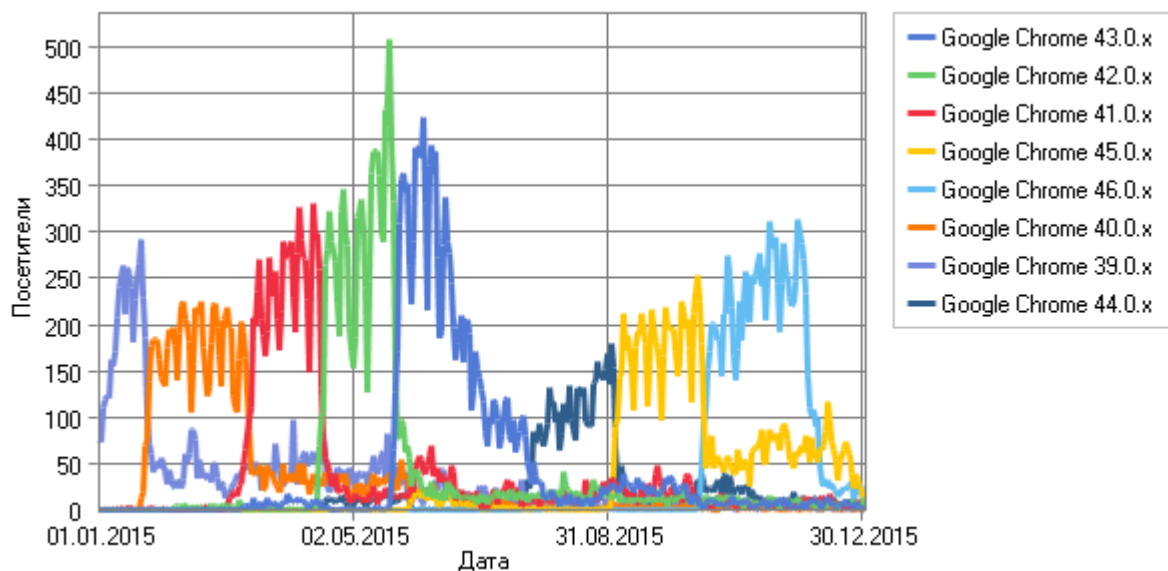

Версии Google Chrome

	Браузер	Хиты	Посетители	% от всех посетителей
1	Google Chrome 43.0.x	85 682	15 410	11,90%
2	Google Chrome 42.0.x	80 340	13 838	10,69%
3	Google Chrome 41.0.x	65 821	12 980	10,02%
4	Google Chrome 45.0.x	77 116	12 628	9,75%
5	Google Chrome 46.0.x	76 729	12 397	9,57%
6	Google Chrome 40.0.x	71 564	12 099	9,34%
7	Google Chrome 39.0.x	71 327	11 313	8,74%
8	Google Chrome 44.0.x	48 718	6 746	5,21%
9	Google Chrome 47.0.x	36 295	6 169	4,76%
10	Google Chrome 19.0.x	4 184	3 513	2,71%
11	Google Chrome 37.0.x	15 972	2 936	2,27%
12	Google Chrome 38.0.x	14 710	2 464	1,90%