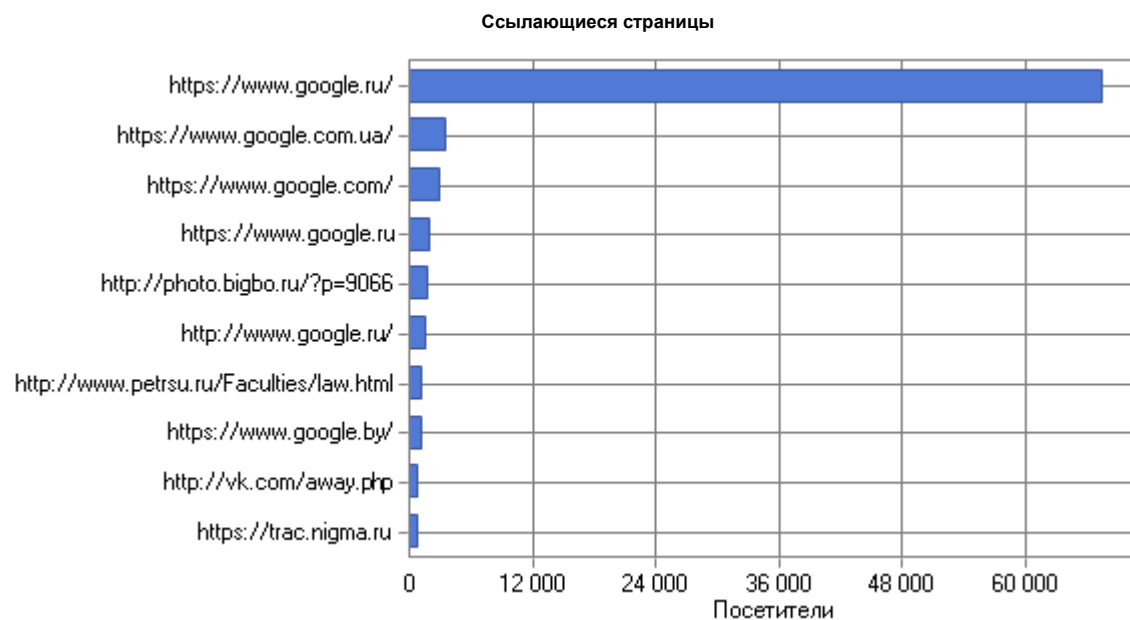

Ссылающиеся страницы

	URL	Посетители
1	Нет ссылки	168 314
2	https://www.google.ru/	67 468
3	https://www.google.com.ua/	3 522
4	https://www.google.com/	2 845
5	https://www.google.ru	1 950
6	http://photo.bigbo.ru/?p=9066	1 820