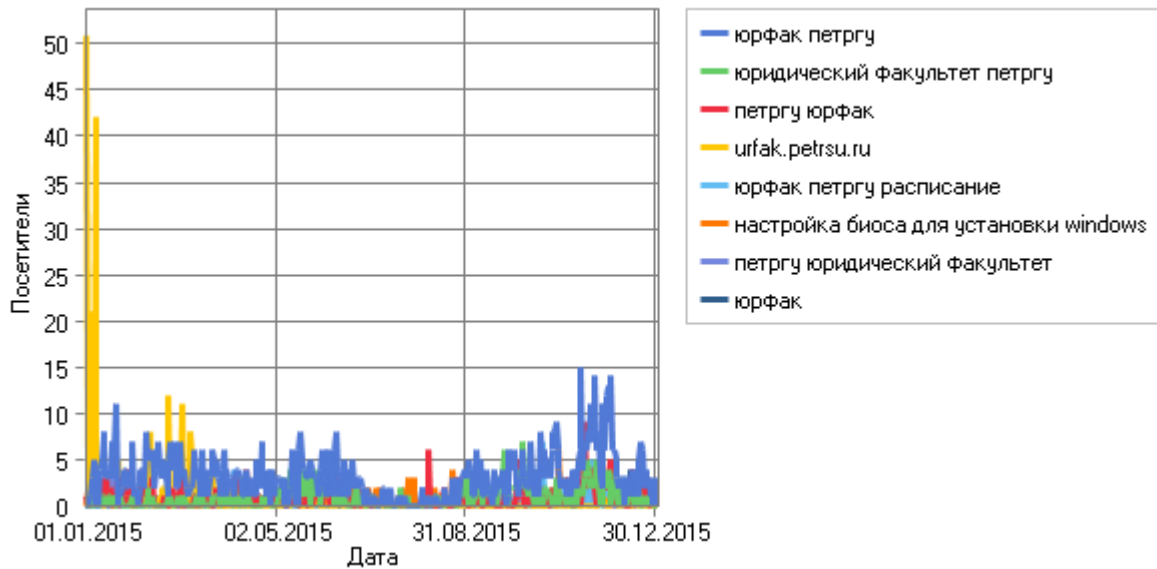

1	schetinina	1

Поисковые фразы

Поисковые фразы по дням