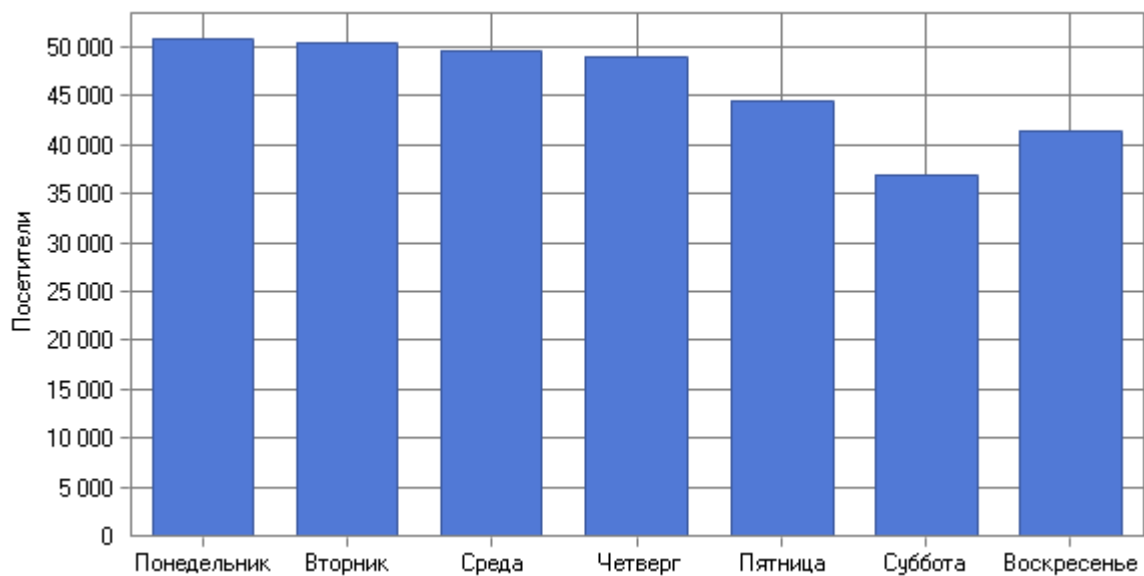

Посещаемость по дням недели