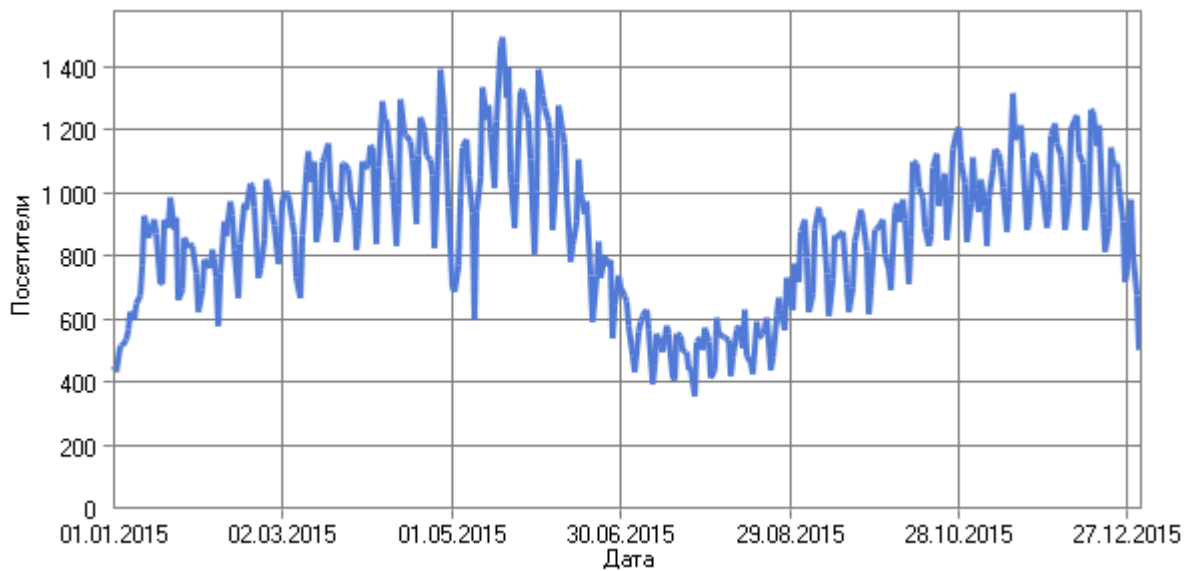

Трафик посетителей	93,96 ГБ
Трафик роботов	79,15 ГБ
Трафик в день	485,66 МБ
Трафик на хит	52,29 КБ
Трафик на посетителя	305,58 КБ

Отчет для urfak.petrso.ru: Посещаемость

Powered by  
**WebLog Expert**

Период отчета: 01.01.2015 00:00:06 - 31.12.2015 23:59:38

Отчет создан в Пн Янв 18, 2016 - 10:46:54

По дням

Посетители по дням

Трафик по дням

Посещаемость по дням

Дата	Хиты	Просмотры страниц	Посетители	Средняя продолжительность посещения	Трафик (КБ)
Чт 01.01.2015	4 678	879	451	03:06	491 951
Пт 02.01.2015	4 413	736	433	02:18	287 012
Сб 03.01.2015	4 555	834	514	01:36	220 188
Вс 04.01.2015	5 258	744	513	02:26	244 288
Пн 05.01.2015	4 912	778	531	02:28	304 739
Вт 06.01.2015	5 058	815	563	02:43	530 897
Ср 07.01.2015	6 235	1 054	624	02:10	326 705
Чт 08.01.2015	6 549	939	600	02:00	323 305
Пт 09.01.2015	6 354	913	647	02:28	307 966
Сб 10.01.2015	7 075	1 244	675	02:09	397 161
Вс 11.01.2015	7 615	1 154	772	02:28	367 440
Пн 12.01.2015	8 203	1 127	926	02:33	444 600