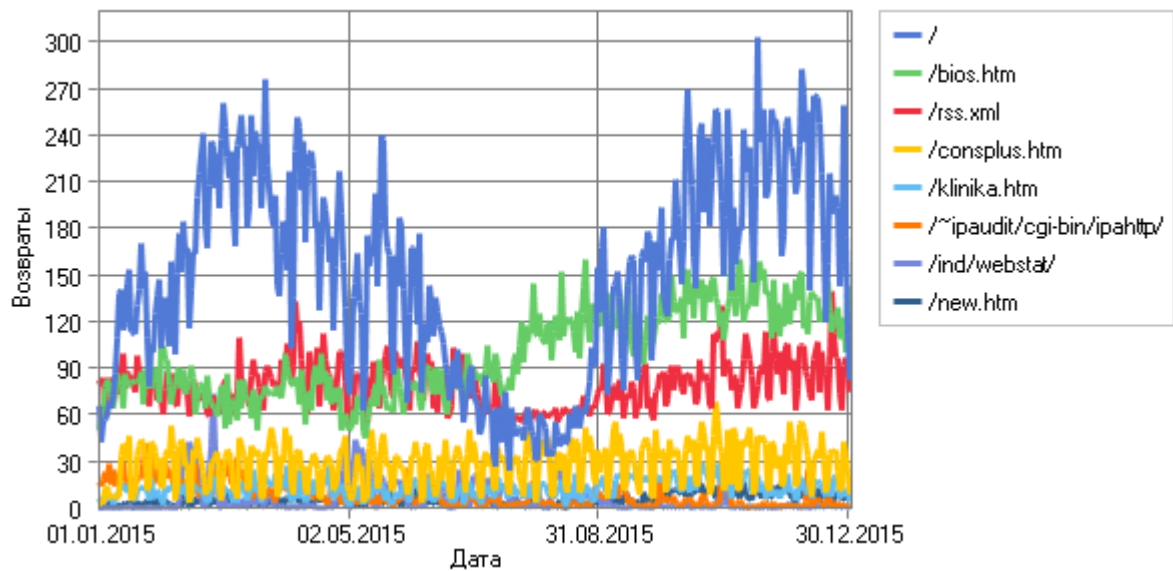

39	http://urfak.petsu.ru/libr_docs/urfak-jan-mar-2010.htm	286
40	http://urfak.petsu.ru/uch_plan.htm	272
41	http://urfak.petsu.ru/common.htm	265
42	http://urfak.petsu.ru/	253
43	http://urfak.petsu.ru/lib_met.htm	247
44	http://urfak.petsu.ru/krime_lab.htm	238
45	http://urfak.petsu.ru/aspirant_obji.htm	226
46	http://urfak.petsu.ru/ecol.htm	218
47	http://urfak.petsu.ru/libr_docs/urfak-sep-dec-2010.htm	207
48	http://urfak.petsu.ru/lib_history.htm	205
49	http://urfak.petsu.ru/aspirant_conf.htm	199
50	http://urfak.petsu.ru/kafmikp.htm	197
Итого		196 467
Всего		207 359

Возвраты

Страницы с возвратами