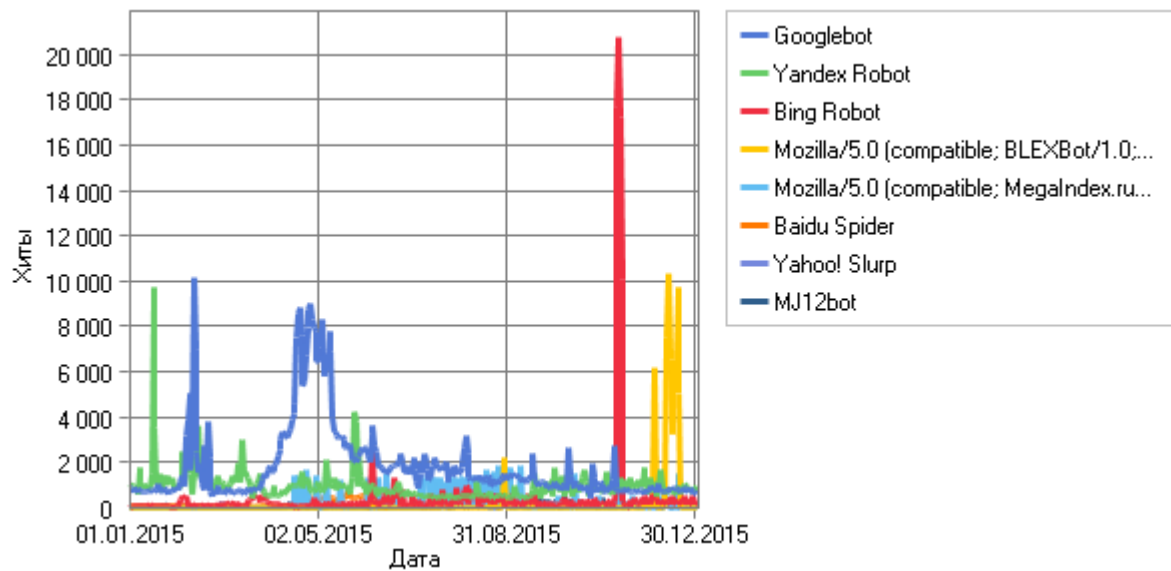

Типы устройств по дням

Типы устройств

Типы устройств

	Тип устройства	Хиты	Посетители	% от всех посетителей
1	Настольное	1 583 166	268 462	83,26%
2	Мобильное	216 748	38 713	12,01%
3	Планшетное	121 357	15 254	4,73%
	<b>Всего</b>	<b>1 921 271</b>	<b>322 429</b>	<b>100,00%</b>