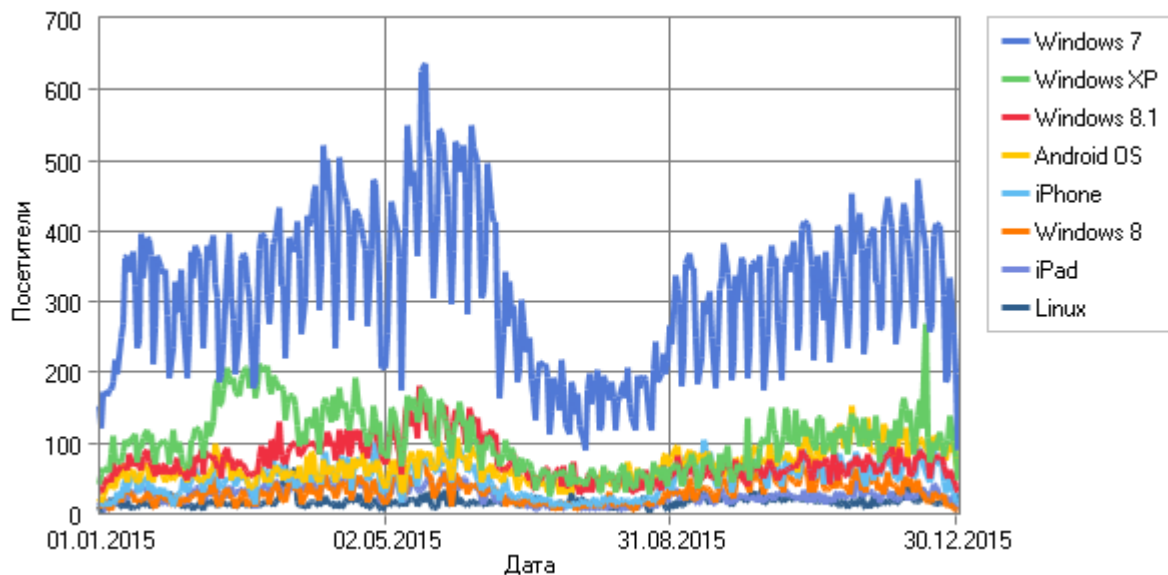

Наиболее используемые операционные системы