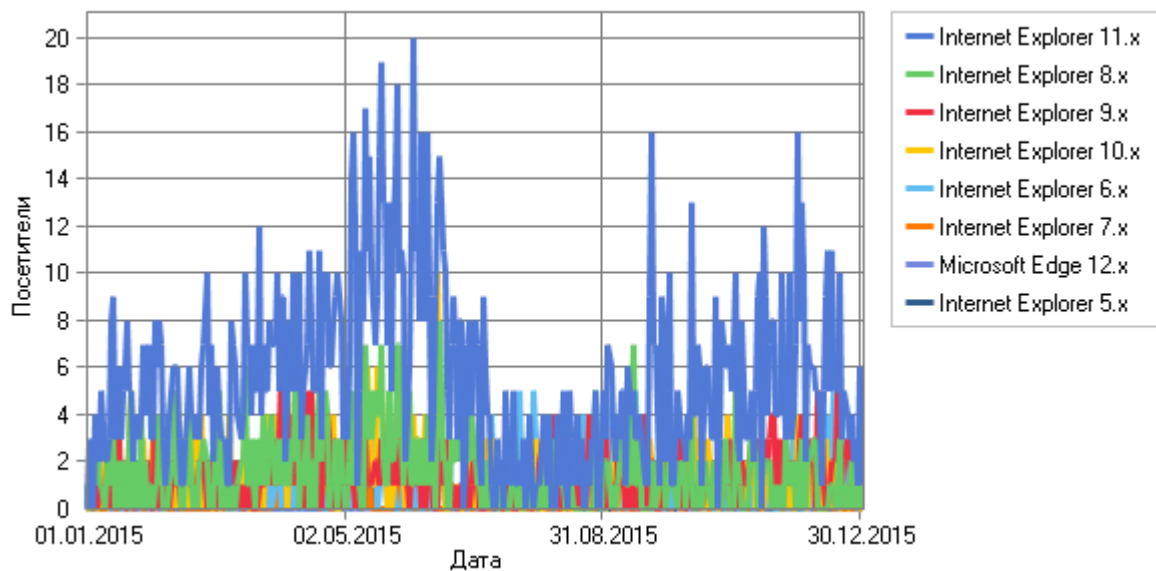

Версии Internet Explorer и Microsoft Edge

Версии Internet Explorer и Microsoft Edge

	Браузер	Хиты	Посетители	% от всех посетителей
1	Internet Explorer 11.x	6 324	2 001	48,88%
2	Internet Explorer 8.x	2 180	561	13,70%
3	Internet Explorer 9.x	985	515	12,58%
4	Internet Explorer 10.x	1 068	499	12,19%
5	Internet Explorer 6.x	1 183	323	7,89%
6	Internet Explorer 7.x	116	102	2,49%
7	Microsoft Edge 12.x	131	49	1,20%
8	Internet Explorer 5.x	454	27	0,66%
9	Microsoft Edge 13.x	14	12	0,29%
10	Internet Explorer 4.x	4	4	0,10%
11	Internet Explorer 3.x	1	1	0,02%