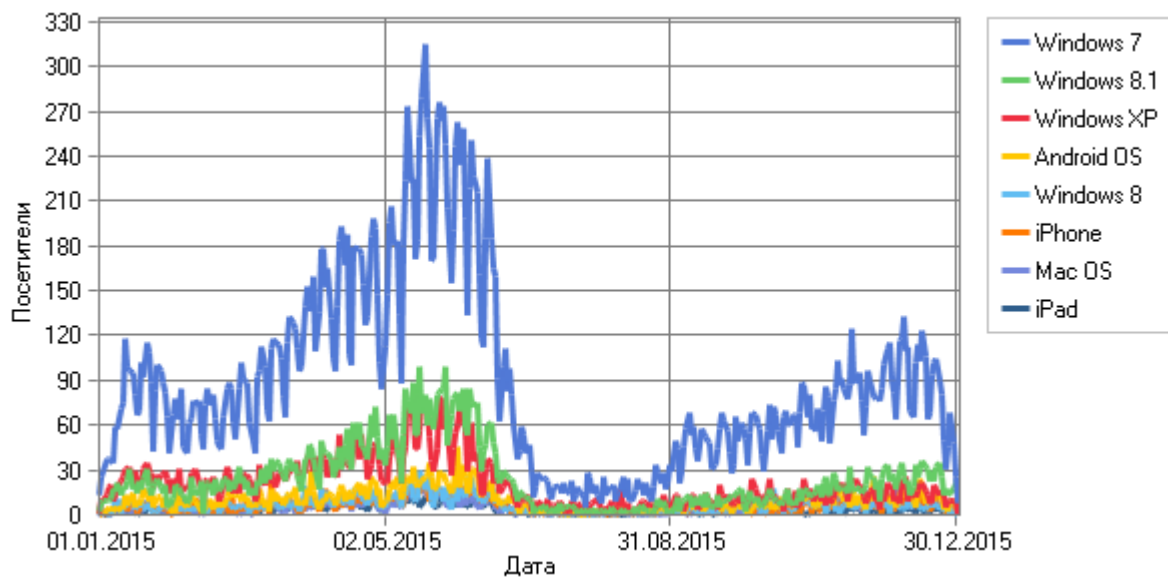

Наиболее используемые операционные системы

Наиболее используемые операционные системы

	Операционная система	Хиты	Посетители	% от всех посетителей
1	Windows 7	73 526	32 130	48,33%
2	Windows 8.1	16 560	8 815	13,26%
3	Windows XP	18 749	7 618	11,46%
4	Android OS	14 972	3 701	5,57%
5	Другие	11 779	2 397	3,61%
6	Windows 8	4 389	2 390	3,60%
7	iPhone	3 755	2 228	3,35%
8	Mac OS	3 126	2 089	3,14%
9	iPad	2 574	1 430	2,15%
10	Windows 10	2 623	1 405	2,11%
11	Linux	2 535	1 132	1,70%