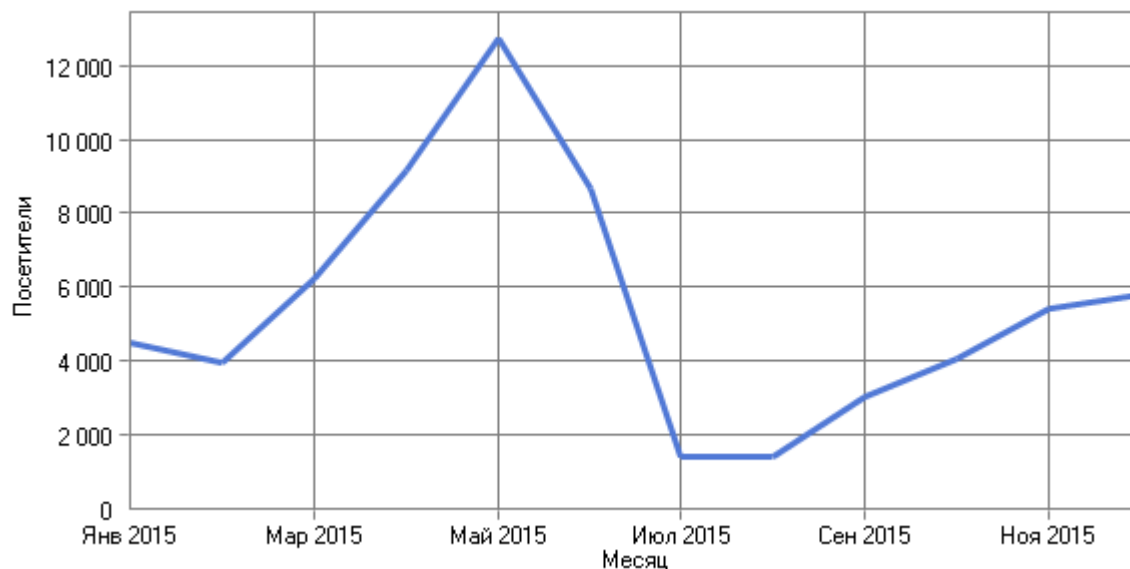

Посещаемость по месяцам

Месяц	Хиты	Просмотры страниц	Посетители	Трафик (КБ)
Янв 2015	15 070	2 289	4 482	1 792 236
Фев 2015	15 316	2 200	3 963	1 956 506
Мар 2015	19 485	4 258	6 257	1 920 969
Апр 2015	31 854	4 152	9 170	2 533 674
Май 2015	36 594	2 231	12 739	3 406 965
Июн 2015	29 666	1 715	8 691	2 754 835
Июл 2015	13 170	742	1 410	746 589
Авг 2015	12 690	1 055	1 433	678 115
Сен 2015	15 076	1 454	3 035	1 075 461
Окт 2015	17 845	1 602	4 066	1 875 950
Ноя 2015	19 949	1 749	5 408	2 202 815
Дек 2015	21 271	1 998	5 821	3 253 718
Всего	247 986	25 445	66 475	24 197 838

Отчет для urfak.petsu.ru: Ресурсы

Powered by
WebLog Expert

Период отчета: 01.01.2015 00:08:17 - 31.12.2015 23:44:00

Отчет создан в Пн Янв 18, 2016 - 10:04:34