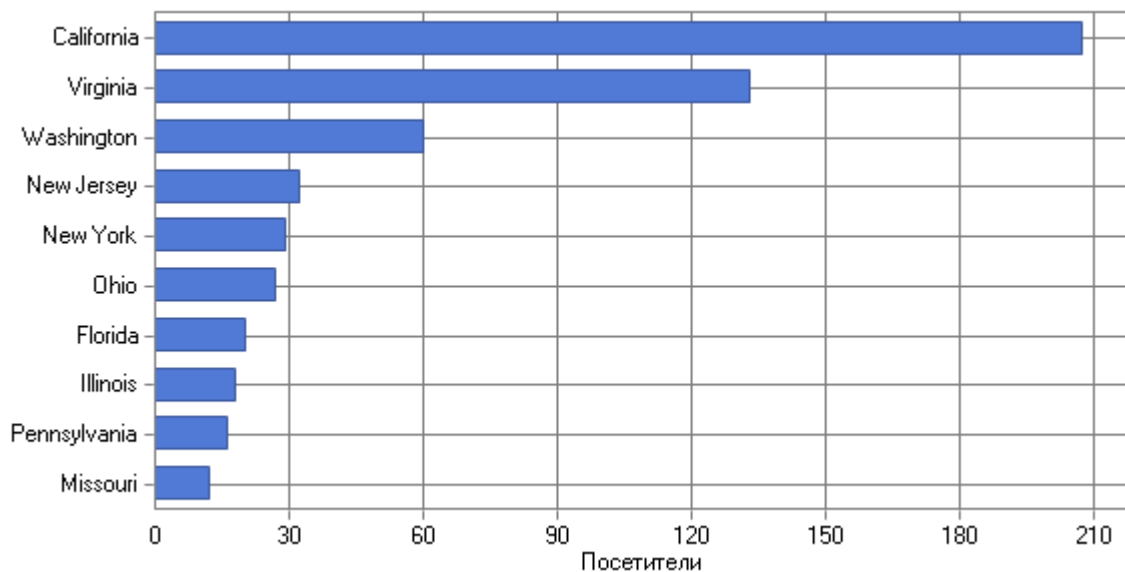

62	Новая Зеландия	2	2	0,00%	457
63	Нигерия	2	2	0,00%	33
64	Алжир	70	1	0,00%	607
65	Малайзия	2	1	0,00%	27
66	Босния и Герцеговина	1	1	0,00%	49
67	ЮАР	35	1	0,00%	2 951
68	Венесуэла	1	1	0,00%	27
69	Мьянма	1	1	0,00%	266
70	Мавритания	1	1	0,00%	266
71	Филиппины	1	1	0,00%	74
72	Хорватия	1	1	0,00%	118
73	Индонезия	1	1	0,00%	228
74	Джерси	70	1	0,00%	607
75	Гибралтар	1	1	0,00%	22
76	Мозамбик	1	1	0,00%	228
77	Словакия	1	1	0,00%	0
78	Марокко	1	1	0,00%	14
	Всего	161 048	66 477	100,00%	16 980 621

Штаты США

Наиболее активные штаты США

Наиболее активные штаты США

	Штат	Хиты	Посетители	Трафик (КБ)
1	California	450	207	49 291
2	Virginia	174	133	50 117
3	Washington	60	60	3 248
4	New Jersey	37	32	1 861
5	New York	46	29	66 955
6	Ohio	346	27	2 435