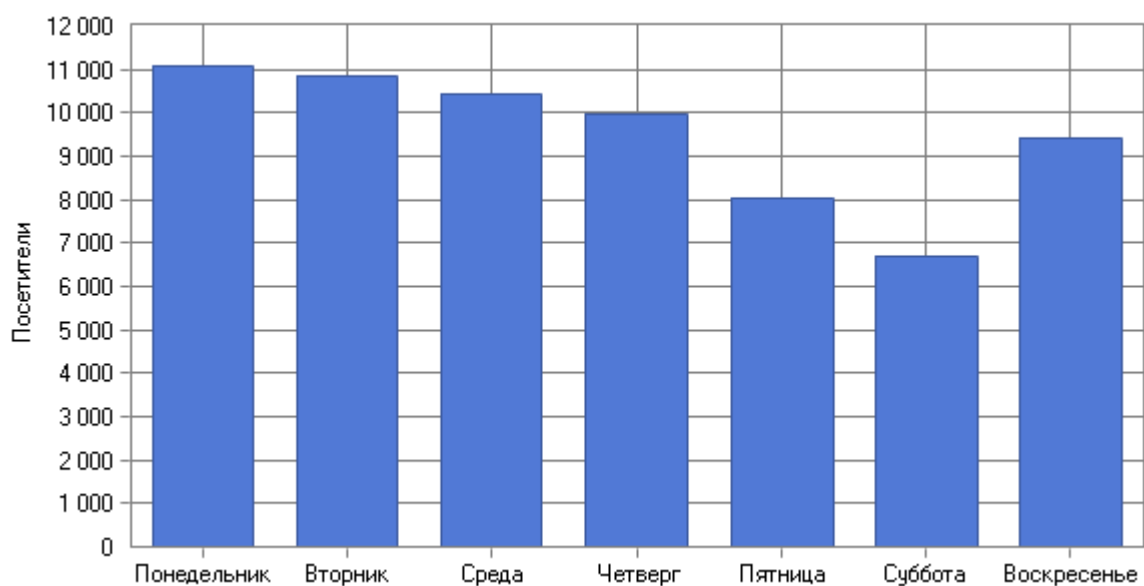

Час	Хиты	Просмотры страниц	Посетители	Трафик (КБ)
00:00 - 00:59	7 983	804	2 069	881 020
01:00 - 01:59	6 871	801	1 431	756 085
02:00 - 02:59	6 186	868	1 091	591 964
03:00 - 03:59	5 667	853	1 230	549 103
04:00 - 04:59	5 394	603	787	515 411
05:00 - 05:59	5 314	397	774	486 267
06:00 - 06:59	5 668	560	1 025	566 955
07:00 - 07:59	6 388	520	1 252	614 855
08:00 - 08:59	8 860	608	1 755	833 611
09:00 - 09:59	9 898	1 112	2 570	913 731
10:00 - 10:59	11 558	1 382	3 204	1 121 621
11:00 - 11:59	12 384	1 368	3 601	1 216 611
12:00 - 12:59	14 478	1 393	3 883	1 270 924
13:00 - 13:59	17 595	1 503	3 847	1 401 211
14:00 - 14:59	13 982	1 623	3 954	1 292 762
15:00 - 15:59	13 152	1 595	4 113	1 291 002
16:00 - 16:59	12 812	1 331	4 077	1 268 440
17:00 - 17:59	12 181	1 214	3 955	1 253 353
18:00 - 18:59	12 526	1 259	3 941	1 269 366
19:00 - 19:59	12 278	1 281	4 090	1 285 014
20:00 - 20:59	12 212	1 161	3 931	1 255 462
21:00 - 21:59	12 014	1 069	3 674	1 299 626
22:00 - 22:59	12 159	1 137	3 454	1 223 408
23:00 - 23:59	10 426	1 003	2 767	1 040 024
Всего	247 986	25 445	66 475	24 197 838

По дням недели

Посещаемость по дням недели

Посещаемость по дням недели