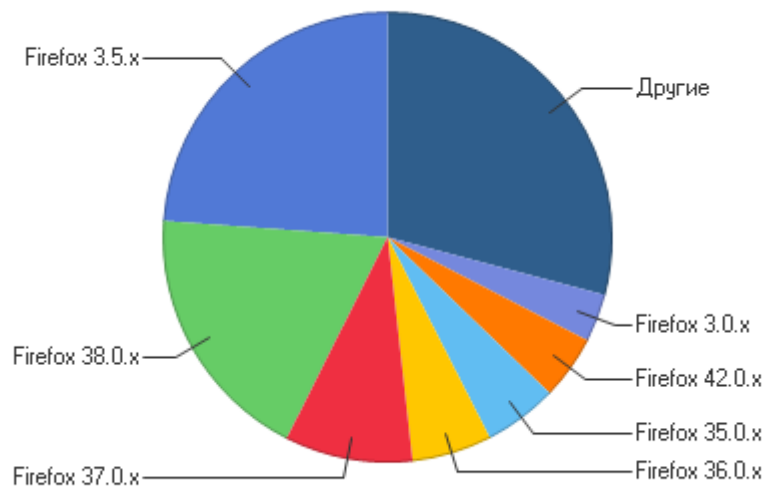

Версии Firefox

Версии Firefox

	Браузер	Хиты	Посетители	% от всех посетителей
1	Firefox 3.5.x	2 385	2 060	23,84%
2	Firefox 38.0.x	2 712	1 619	18,74%
3	Firefox 37.0.x	2 136	794	9,19%
4	Firefox 36.0.x	1 325	497	5,75%