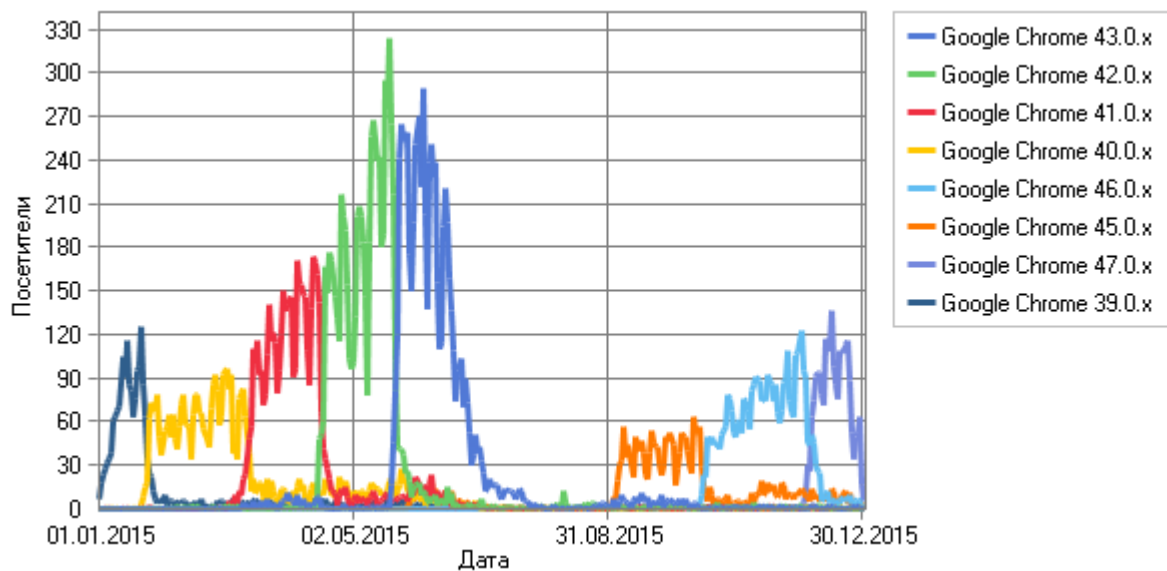

57	Firefox 44.0.x	1	1	0,01%
58	Firefox 29;MEGAUPLOAD 1.0	1	1	0,01%
59	Firefox 45.0.x	1	1	0,01%
	Всего	18 519	8 641	100,00%

Версии Chrome

Использование версий Google Chrome по дням