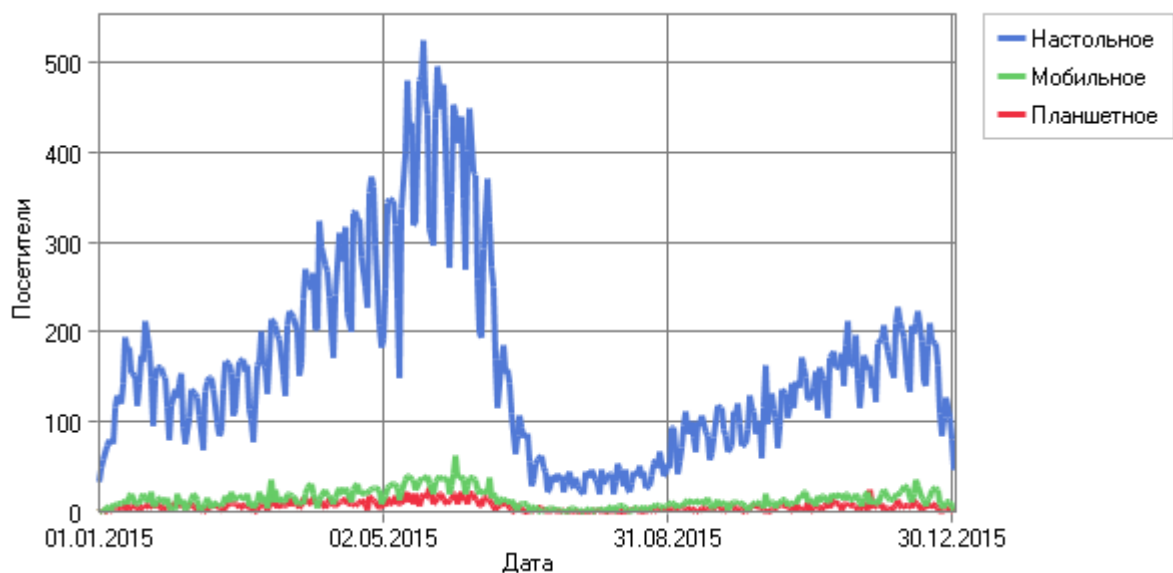

1	Mozilla	2	2	40,00%
2	Google Chrome	2	2	40,00%
3	Opera	1	1	20,00%
BeOS				
1	Gecko/2009021910	1	1	25,00%
2	Mozilla/3.0 (compatible; NetPositive/2.2.2; BeOS)	1	1	25,00%
3	Gecko/20071128 BonEcho/2.0.0.10	1	1	25,00%
4	Gecko/20080831 BonEcho/2.0.0.17	1	1	25,00%
Windows ME				
1	Opera	3	3	75,00%
2	Internet Explorer	1	1	25,00%
Windows 3.x				
1	Internet Explorer	3	3	100,00%
OS/2				
1	SeaMonkey	2	2	100,00%
Wii				
1	Opera	2	2	100,00%
Windows CE				
1	Opera	1	1	50,00%
2	Internet Explorer	1	1	50,00%
HP Unix				
1	Mozilla/4.76 [en] (X11; U; HP-UX B.10.20 9000/782)	1	1	100,00%
IRIX				
1	Mozilla/4.7C-SGI [en] (X11; I; IRIX 6.5 IP32)	1	1	100,00%

Типы устройств

Типы устройств по дням