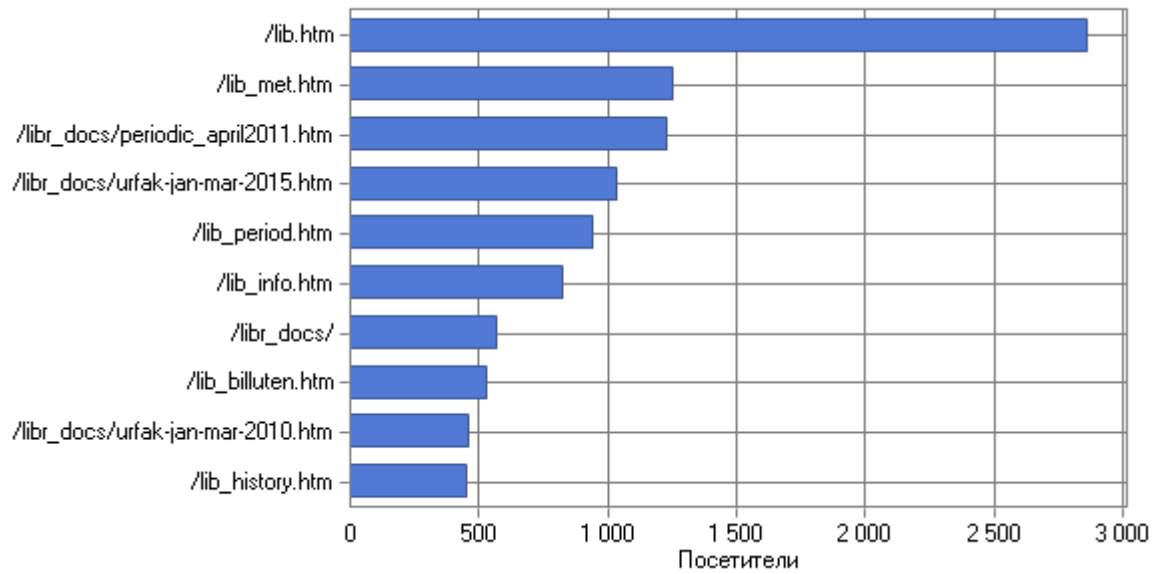

Наиболее популярные страницы

Наиболее популярные страницы

	Страница	Хиты	Незавершенные запросы	Посетители	Трафик (КБ)
1	http://urfak.petsu.ru/lib.htm	3 185	23	2 856	32 426
2	http://urfak.petsu.ru/lib_met.htm	1 418	21	1 250	7 686
3	http://urfak.petsu.ru/libr_docs/periodic_april2011.htm	1 280	10	1 229	71 408