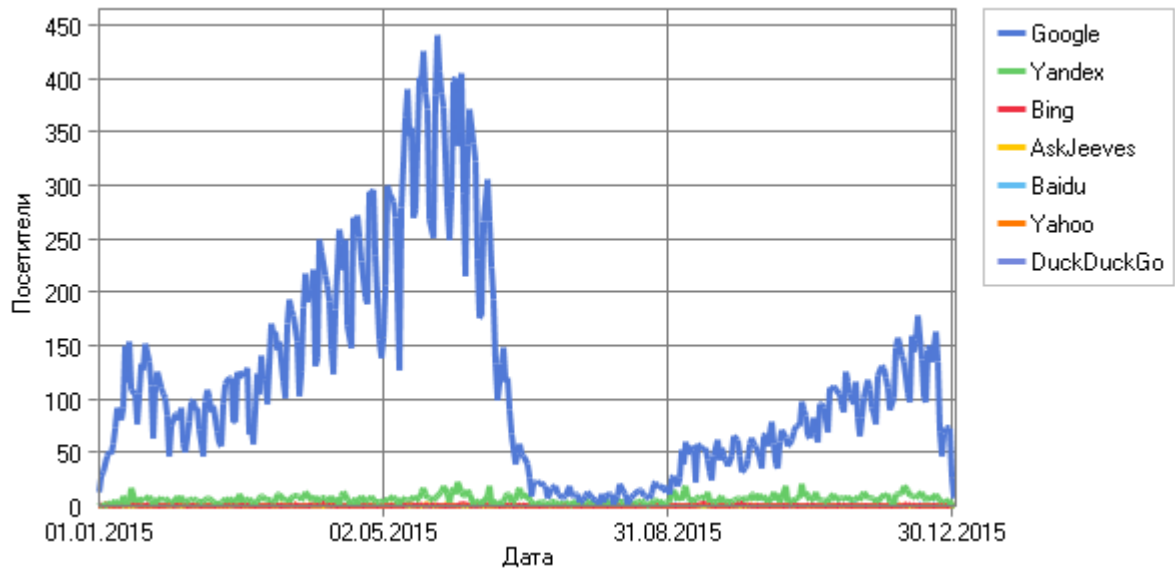

Поисковые машины

Поисковые машины

Поисковая машина		Посетители
1	Google	42 394
2	Yandex	2 334
3	Bing	64
4	AskJeeves	46
5	Baidu	20