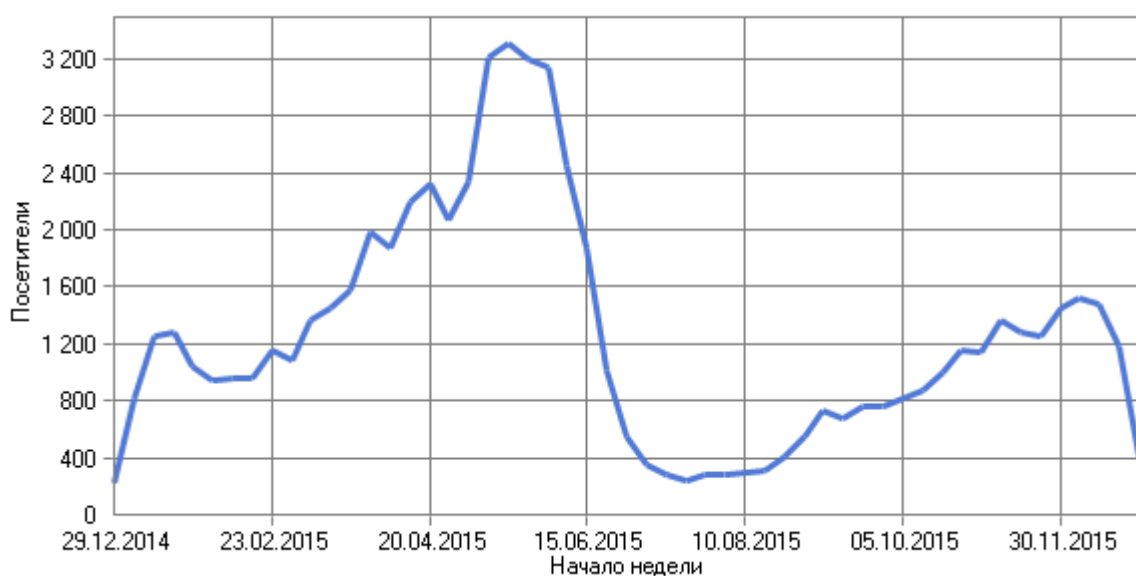

День	Хиты	Просмотры страниц	Посетители	Трафик (КБ)
Понедельник	36 196	4 160	11 096	3 787 460
Вторник	37 056	3 733	10 849	3 716 873
Среда	37 209	3 984	10 442	3 511 818
Четверг	37 858	3 575	9 953	3 597 110
Пятница	37 853	3 432	8 014	3 078 050
Суббота	28 565	2 733	6 695	3 116 200
Воскресенье	33 249	3 828	9 426	3 390 324
Всего	247 986	25 445	66 475	24 197 838

По неделям

Посещаемость по неделям

Посещаемость по неделям

Неделя	Хиты	Просмотры страниц	Посетители	Трафик (КБ)
29.12.2014 - 04.01.2015	922	58	229	132 632
05.01.2015 - 11.01.2015	2 683	293	810	355 541
12.01.2015 - 18.01.2015	4 576	861	1 247	460 612
19.01.2015 - 25.01.2015	3 528	408	1 277	479 883
26.01.2015 - 01.02.2015	3 765	755	1 046	429 307
02.02.2015 - 08.02.2015	3 954	424	945	386 589
09.02.2015 - 15.02.2015	4 202	410	956	317 587
16.02.2015 - 22.02.2015	3 843	592	956	891 666
23.02.2015 - 01.03.2015	3 200	720	1 155	337 680
02.03.2015 - 08.03.2015	3 066	749	1 078	433 448
09.03.2015 - 15.03.2015	4 830	1 136	1 363	421 994
16.03.2015 - 22.03.2015	4 746	925	1 456	411 446
23.03.2015 - 29.03.2015	4 713	1 079	1 583	455 099
30.03.2015 - 05.04.2015	6 294	1 410	1 987	520 296