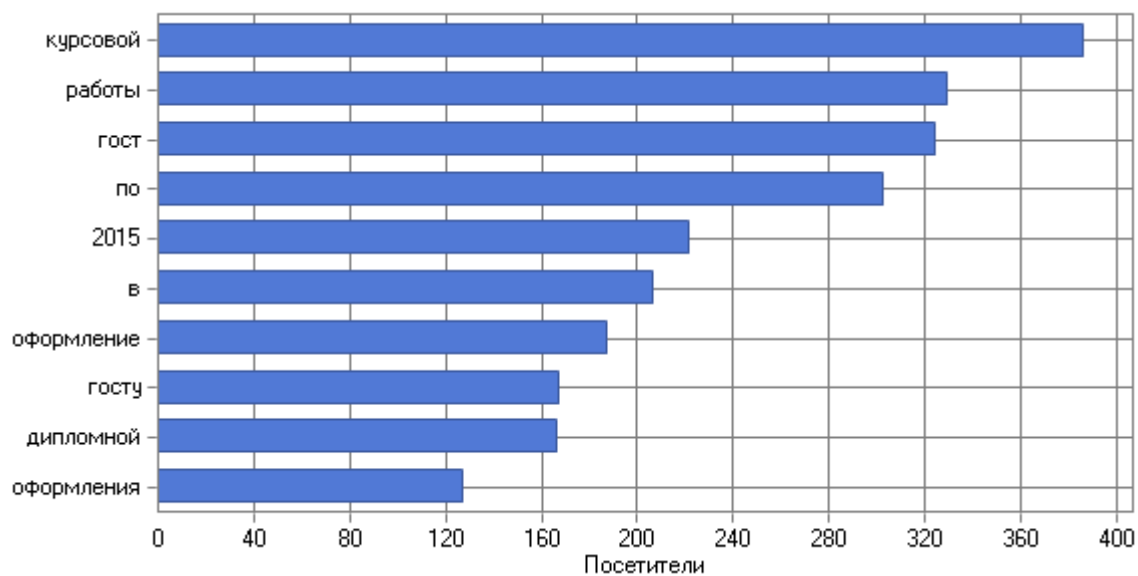

Поисковые слова

Поисковые слова

	Слово	Посетители
1	курсовой	386
2	работы	329
3	гост	324
4	по	302
5	2015	221
6	в	206
7	оформление	187
8	госту	167
9	дипломной	166
10	оформления	127
11	к	121
12	требования	115
13	для	109
14	оформлению	95
15	правила	84
16	курсовых	81
17	работе	76