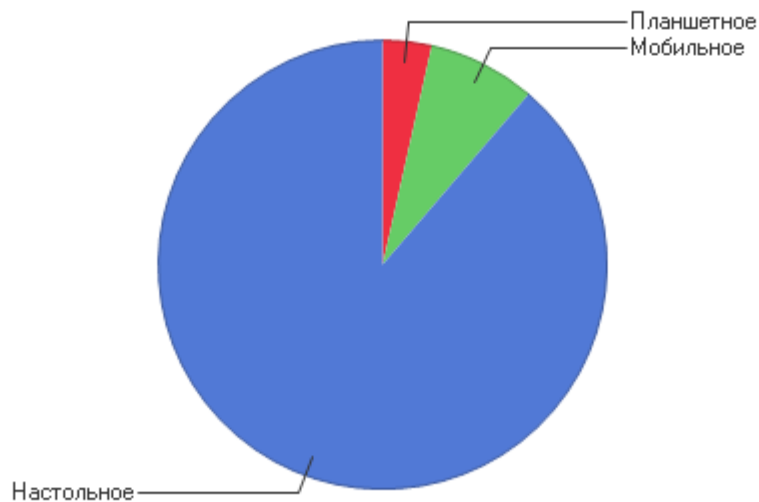

### Типы устройств

Тип устройства	Хиты	Посетители	% от всех посетителей
1 Настольное	139 417	58 985	88,73%
2 Мобильное	16 567	5 156	7,76%
3 Планшетное	5 064	2 334	3,51%
<b>Всего</b>	<b>161 048</b>	<b>66 475</b>	<b>100,00%</b>