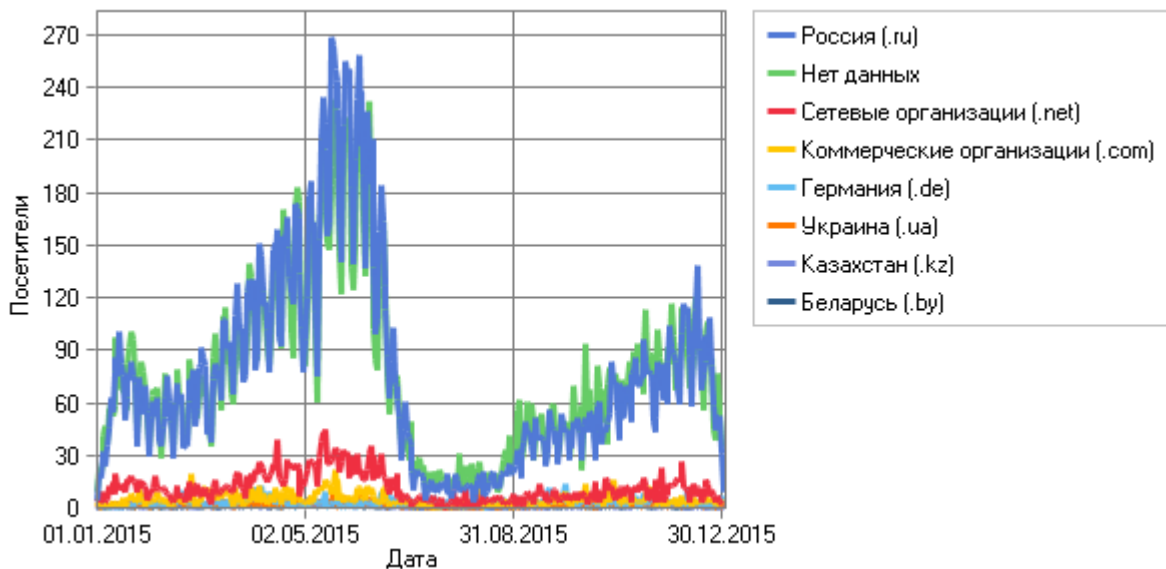

81	cd.55.4f.static.xlhost.com	США	346	27	2 435
82	static.10.151.9.5.clients.your-server.de	Германия	30	27	6 207
83	212.13.112.162	Россия	29	27	6 578
84	178.154.243.108	Россия	28	27	5 434
85	178.154.243.110	Россия	29	26	4 639
86	host178-204.neohost.net	Россия	32	26	8 340
87	unnamed.farline.net	Украина	29	26	6 370
88	95.108.158.252	Россия	29	26	619
89	static.88-198-180-41.clients.your-server.de	Германия	1 485	26	10 464
90	static.245.12.251.148.clients.your-server.de	Германия	27	26	2 708
91	ps1.thehost.com.ua	Украина	27	26	6 175
92	217.12.204.250	Украина	29	25	6 632
93	217.12.204.92	Украина	25	25	3 211
94	static.193.188.76.144.clients.your-server.de	Германия	24	24	5 489
95	host68-187.neohost.net	Великобритания	24	23	5 079
96	trails.by	США	28	23	1 854
97	host179-35.neohost.net	Россия	24	23	5 079
98	host68-232.neohost.net	Великобритания	23	23	475
99	ip78-36-41-64.onego.ru	Россия	60	23	809
100	95.108.158.133	Россия	28	23	2 189
Итого			15 656	6 115	1 938 790
Всего			161 048	66 475	16 980 621

Домены

Домены по дням