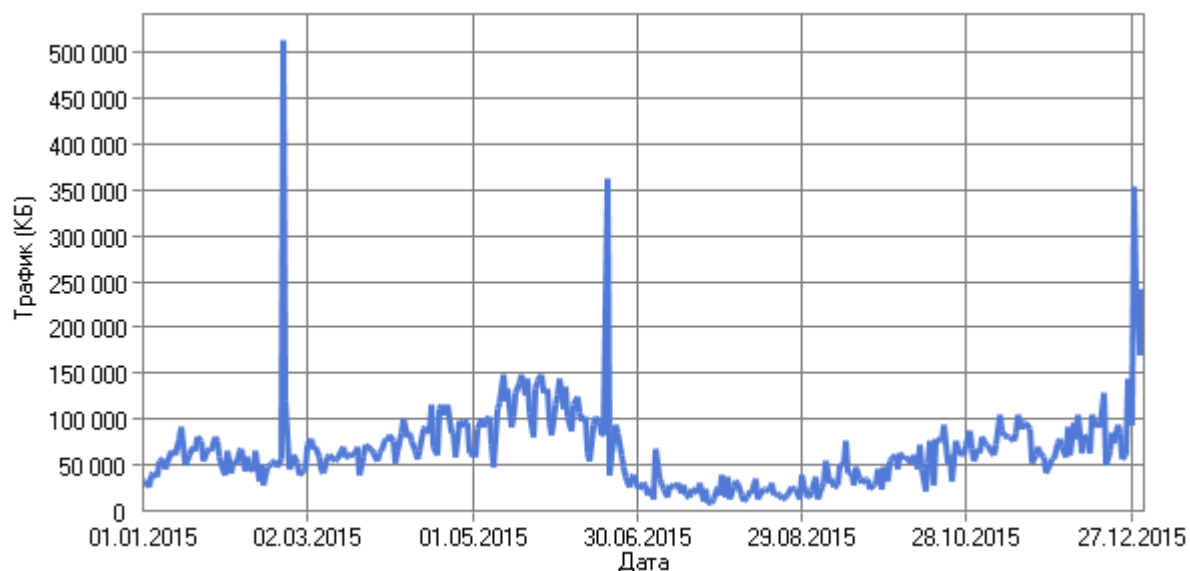

Посещаемость по дням

Дата	Хиты	Просмотры страниц	Посетители	Средняя продолжительность посещения	Трафик (КБ)
Чт 01.01.2015	225	8	33	01:30	32 307
Пт 02.01.2015	167	17	56	00:17	33 625
Сб 03.01.2015	181	8	60	00:39	26 751
Вс 04.01.2015	349	25	80	00:51	39 947
Пн 05.01.2015	342	26	88	01:08	41 680
Вт 06.01.2015	269	26	84	01:09	37 092
Ср 07.01.2015	331	21	86	00:21	55 544
Чт 08.01.2015	539	50	124	00:19	57 530
Пт 09.01.2015	405	51	141	00:21	46 547
Сб 10.01.2015	384	67	131	00:53	52 419
Вс 11.01.2015	413	52	156	00:29	64 725
Пн 12.01.2015	522	58	219	00:58	62 563
Вт 13.01.2015	708	167	192	02:05	61 941
Ср 14.01.2015	772	224	204	02:21	77 981
Чт 15.01.2015	587	34	180	00:21	92 626
Пт 16.01.2015	604	71	167	00:34	49 764
Сб 17.01.2015	542	90	131	00:32	53 662
Вс 18.01.2015	841	217	154	00:31	62 072
Пн 19.01.2015	553	46	194	00:42	69 206
Вт 20.01.2015	501	45	196	00:44	64 573
Ср 21.01.2015	557	66	233	00:52	80 794
Чт 22.01.2015	609	61	202	00:19	76 379
Пт 23.01.2015	441	68	177	00:40	55 195
Сб 24.01.2015	452	82	109	00:14	65 178
Вс 25.01.2015	415	40	166	00:28	68 555
Пн 26.01.2015	794	231	183	02:34	65 981
Вт 27.01.2015	626	145	179	01:44	80 230
Ср 28.01.2015	754	99	167	00:52	75 500
Чт 29.01.2015	419	123	165	02:15	59 584