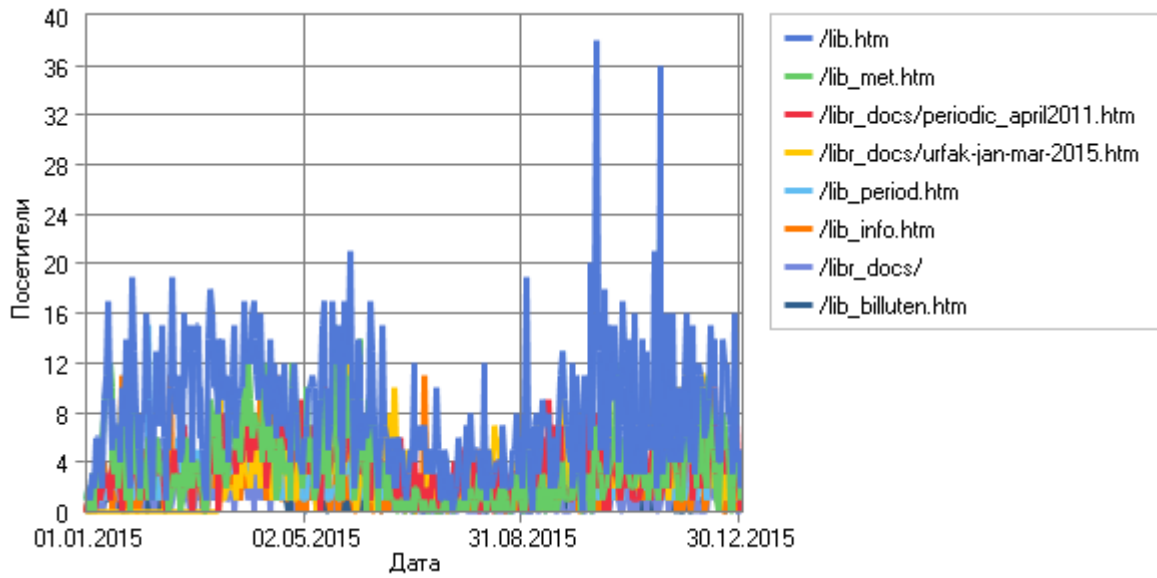

Обращение к страницам по дням