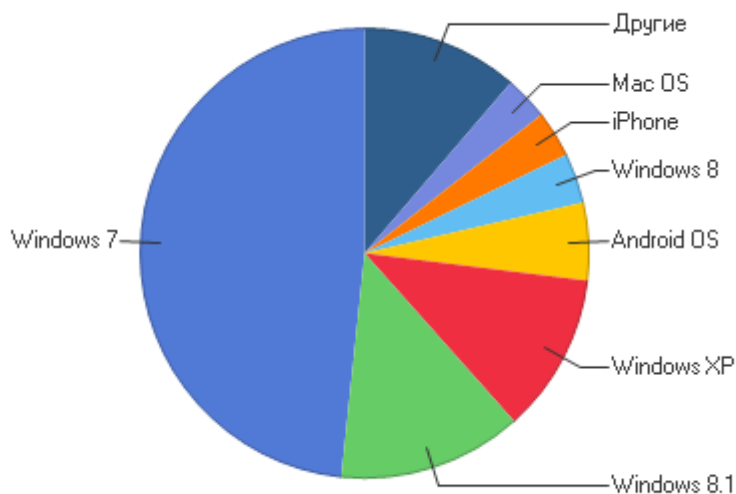

Наиболее используемые операционные системы

Наиболее используемые операционные системы

	Операционная система	Хиты	Посетители	% от всех посетителей
1	Windows 7	73 526	32 130	48,33%
2	Windows 8.1	16 560	8 815	13,26%
3	Windows XP	18 749	7 618	11,46%
4	Android OS	14 972	3 701	5,57%
5	Другие	11 779	2 397	3,61%
6	Windows 8	4 389	2 390	3,60%
7	iPhone	3 755	2 228	3,35%
8	Mac OS	3 126	2 089	3,14%
9	iPad	2 574	1 430	2,15%
10	Windows 10	2 623	1 405	2,11%
11	Linux	2 535	1 132	1,70%