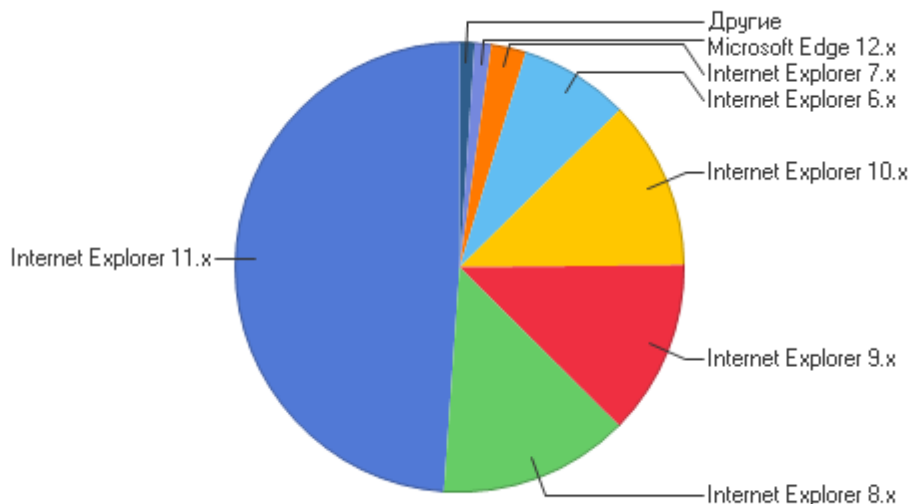

Версии Internet Explorer и Microsoft Edge

Версии Internet Explorer и Microsoft Edge

	Браузер	Хиты	Посетители	% от всех посетителей
1	Internet Explorer 11.x	6 324	2 001	48,88%
2	Internet Explorer 8.x	2 180	561	13,70%
3	Internet Explorer 9.x	985	515	12,58%
4	Internet Explorer 10.x	1 068	499	12,19%
5	Internet Explorer 6.x	1 183	323	7,89%
6	Internet Explorer 7.x	116	102	2,49%
7	Microsoft Edge 12.x	131	49	1,20%
8	Internet Explorer 5.x	454	27	0,66%
9	Microsoft Edge 13.x	14	12	0,29%
10	Internet Explorer 4.x	4	4	0,10%
11	Internet Explorer 3.x	1	1	0,02%