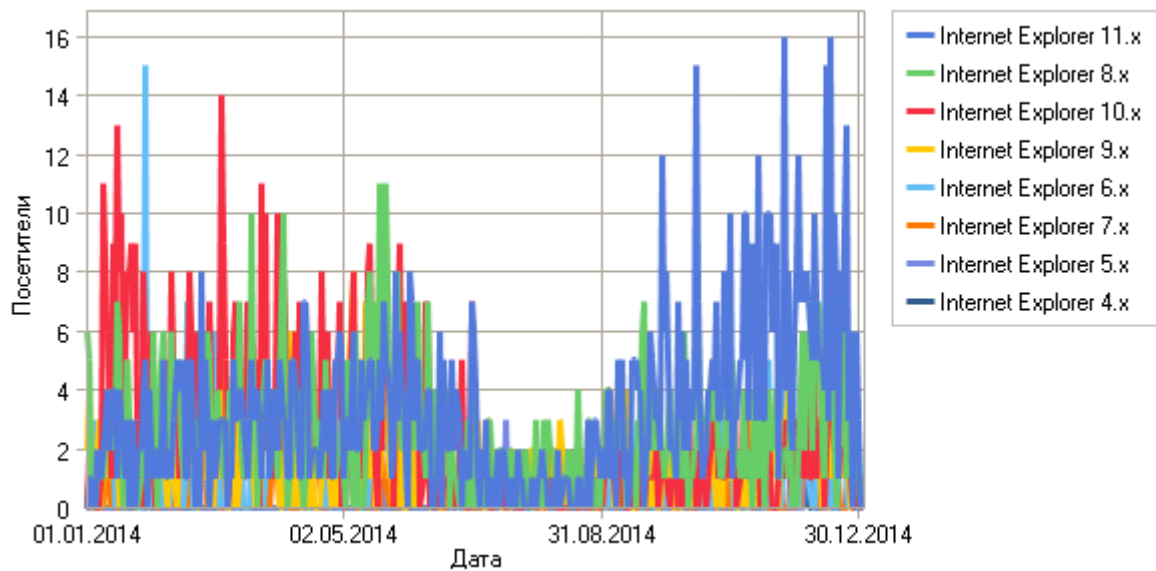

Версии Internet Explorer

Версии Internet Explorer

	Браузер	Хиты	Посетители	% от всех посетителей
1	Internet Explorer 11.x	4 558	1 200	28,30%
2	Internet Explorer 8.x	2 369	935	22,05%
3	Internet Explorer 10.x	2 686	890	20,99%
4	Internet Explorer 9.x	1 135	503	11,86%
5	Internet Explorer 6.x	1 155	413	9,74%
6	Internet Explorer 7.x	465	235	5,54%
7	Internet Explorer 5.x	957	49	1,16%
8	Internet Explorer 4.x	26	12	0,28%
9	Internet Explorer 3.x	2	2	0,05%
10	Internet Explorer 999.x	1	1	0,02%
	Всего	13 354	4 240	100,00%