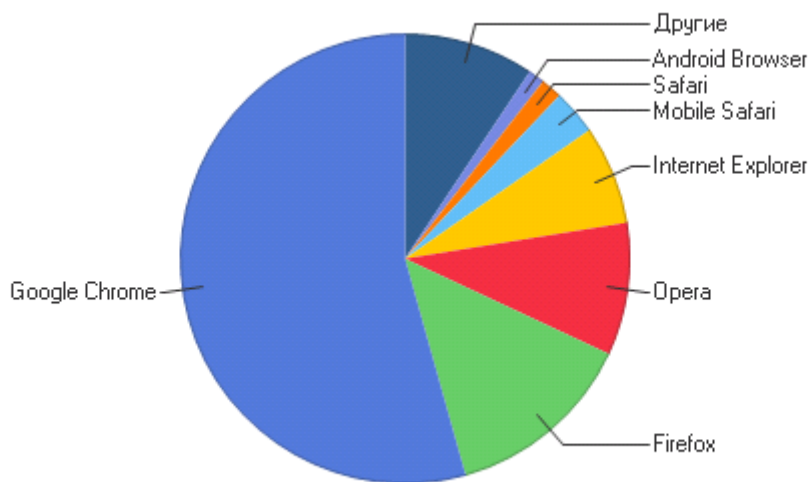

Период отчета: 01.01.2014 00:41:48 - 01.01.2015 00:21:20

Отчет создан в Ср Янв 14, 2015 - 14:56:08

Браузеры

Использование браузеров по дням

Наиболее используемые браузеры

Наиболее используемые браузеры

| | Браузер | Хиты | Посетители | % от всех посетителей |
|---|---------------|--------|------------|-----------------------|
| 1 | Google Chrome | 59 768 | 32 326 | 54,34% |