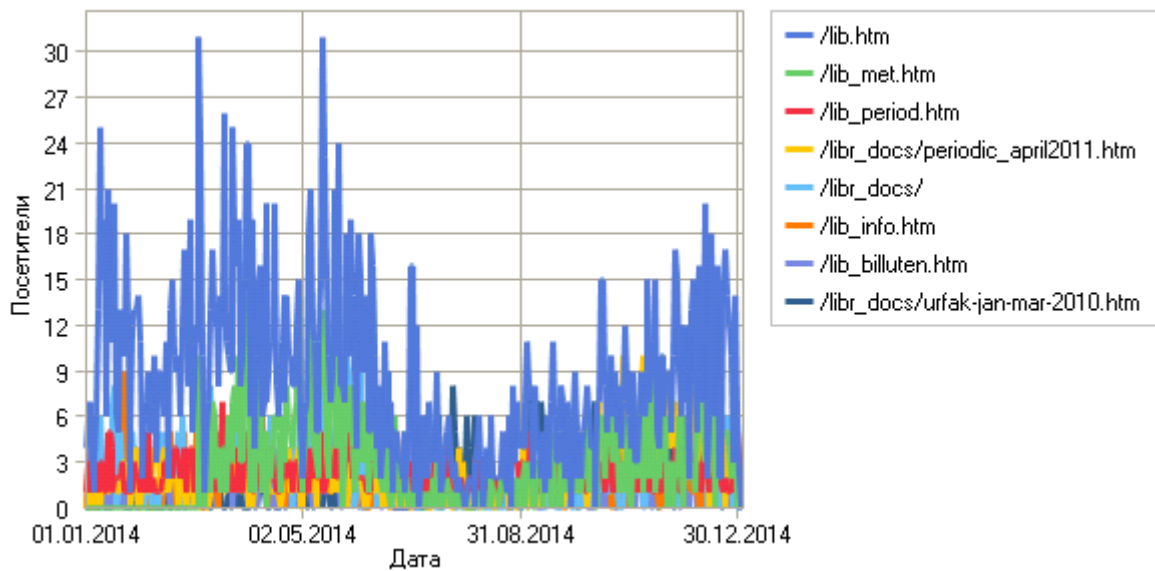

Наиболее популярные страницы

Наиболее популярные страницы

	Страница	Хиты	Незавершенные запросы	Посетители	Трафик (КБ)
1	http://urfak.petsru.ru/lib.htm	3 302	8	3 075	39 992
2	http://urfak.petsru.ru/lib_met.htm	1 102	10	975	6 208
3	http://urfak.petsru.ru/lib_period.htm	902	0	841	8 397
4	http://urfak.petsru.ru/libr_docs/periodic_april2011.htm	854	0	773	63 060
5	http://urfak.petsru.ru/libr_docs/	2 609	0	724	1 125
6	http://urfak.petsru.ru/lib_info.htm	700	4	635	14 307
7	http://urfak.petsru.ru/lib_billuten.htm	1 208	2	511	8 452
8	http://urfak.petsru.ru/libr_docs/urfak-jan-mar-2010.htm	569	0	489	10 550
9	http://urfak.petsru.ru/libr_docs/urfak-jan-may-2011.htm	359	0	317	6 635