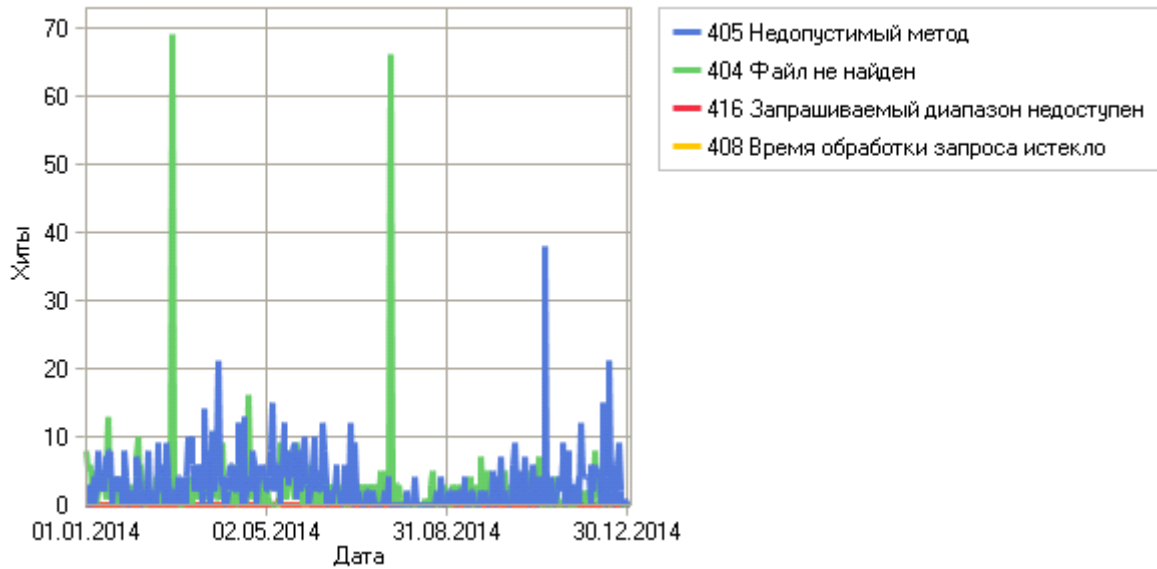

Отчет для urfak.petrSU.ru: Ошибки

Powered by
WebLog Expert

Период отчета: 01.01.2014 00:41:48 - 01.01.2015 00:21:20

Отчет создан в Ср Янв 14, 2015 - 14:56:08

Типы

Типы ошибок по дням

Типы ошибок