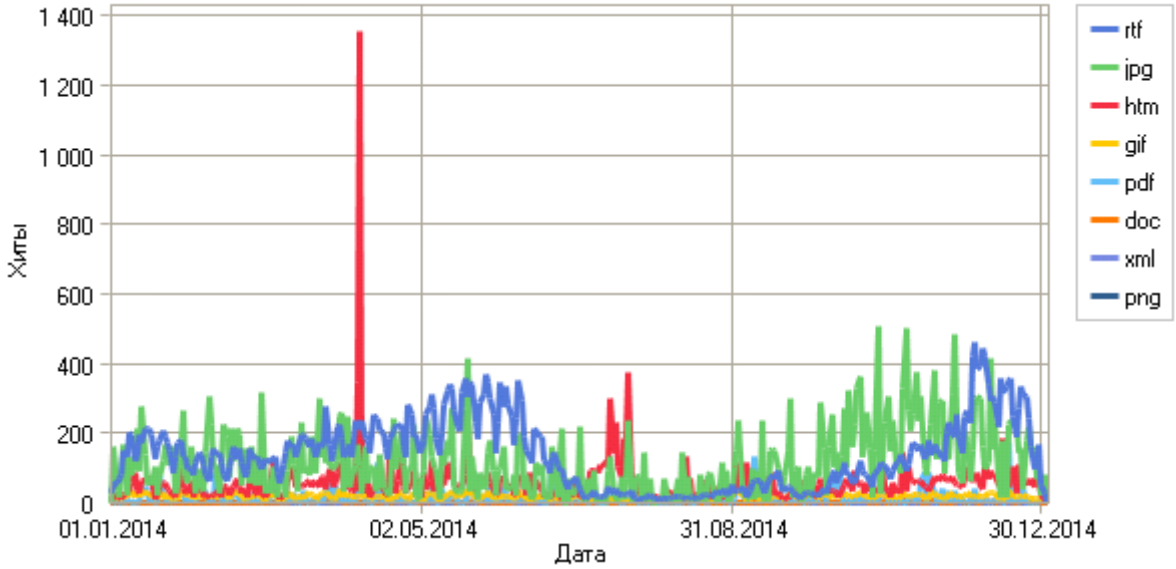

Всего	9 078	100,00%

Типы файлов

Типы файлов по дням