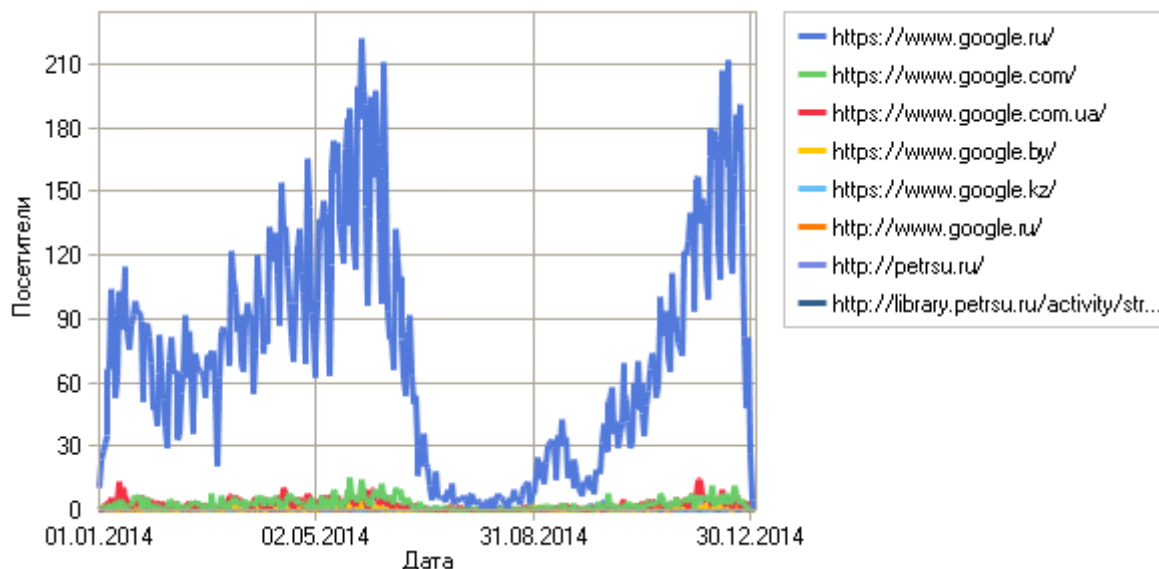

Ссылающиеся страницы

Ссылающиеся страницы по дням