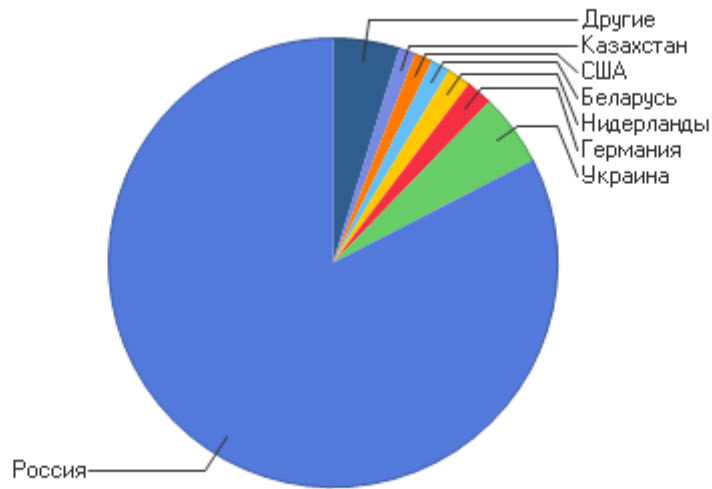

Страны

Активность стран по дням

Наиболее активные страны

Наиболее активные страны

| | Страна | Хиты | Посетители | % от всех посетителей | Трафик (КБ) |
|---|------------|---------|------------|-----------------------|-------------|
| 1 | Россия | 103 561 | 46 447 | 82,57% | 11 052 266 |
| 2 | Украина | 5 871 | 2 920 | 5,19% | 1 084 426 |
| 3 | Германия | 3 749 | 1 079 | 1,92% | 212 885 |
| 4 | Нидерланды | 2 092 | 949 | 1,69% | 104 241 |
| 5 | Беларусь | 1 177 | 787 | 1,40% | 180 744 |
| 6 | США | 1 387 | 718 | 1,28% | 456 500 |
| 7 | Казахстан | 2 254 | 662 | 1,18% | 167 000 |