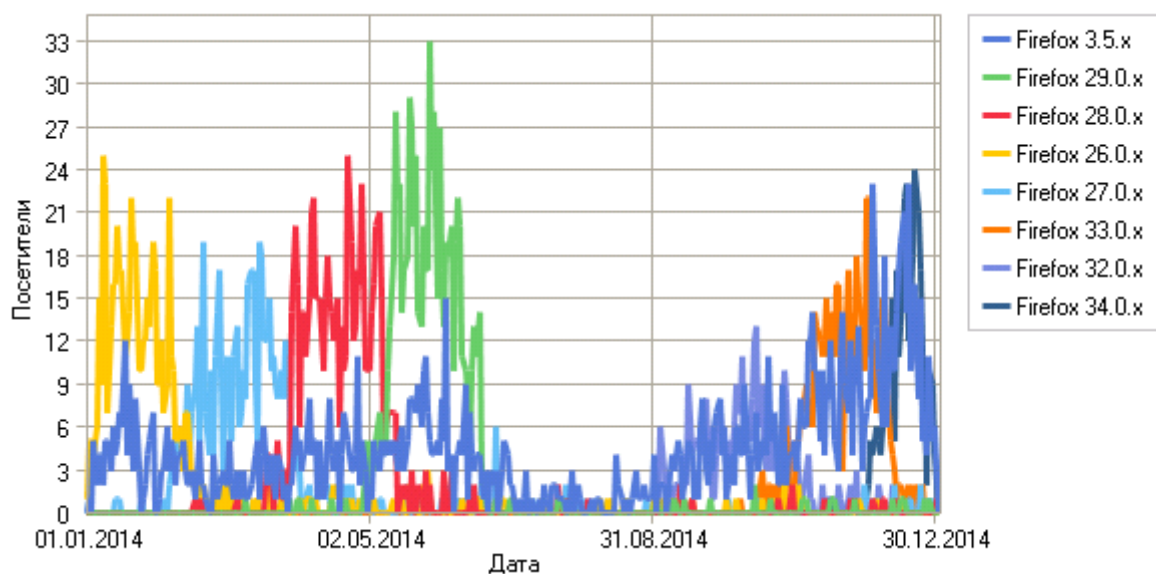

Версии Firefox

Использование версий Firefox по дням