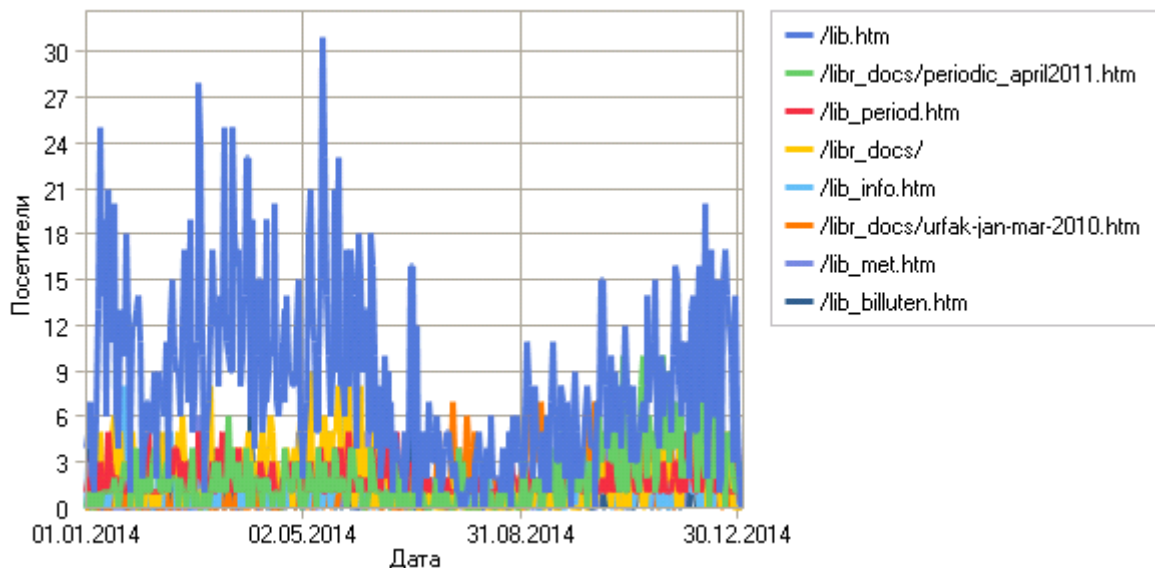

Популярные точки входа

Популярные точки входа

	Страница	Посетители
1	http://urfak.petsu.ru/lib.htm	2 962
2	http://urfak.petsu.ru/lib_docs/periodic_april2011.htm	696
3	http://urfak.petsu.ru/lib_period.htm	645
4	http://urfak.petsu.ru/lib_docs/	634
5	http://urfak.petsu.ru/lib_info.htm	406
6	http://urfak.petsu.ru/lib_docs/urfak-jan-mar-2010.htm	403
7	http://urfak.petsu.ru/lib_met.htm	378
8	http://urfak.petsu.ru/lib_billuten.htm	295
9	http://urfak.petsu.ru/lib_docs/urfak-jan-may-2011.htm	236
10	http://urfak.petsu.ru/lib_docs/urfak-jun-okt-2012.htm	226
11	http://urfak.petsu.ru/lib_history.htm	177
12	http://urfak.petsu.ru/lib_docs/urfak-okt-nov-2011.htm	177