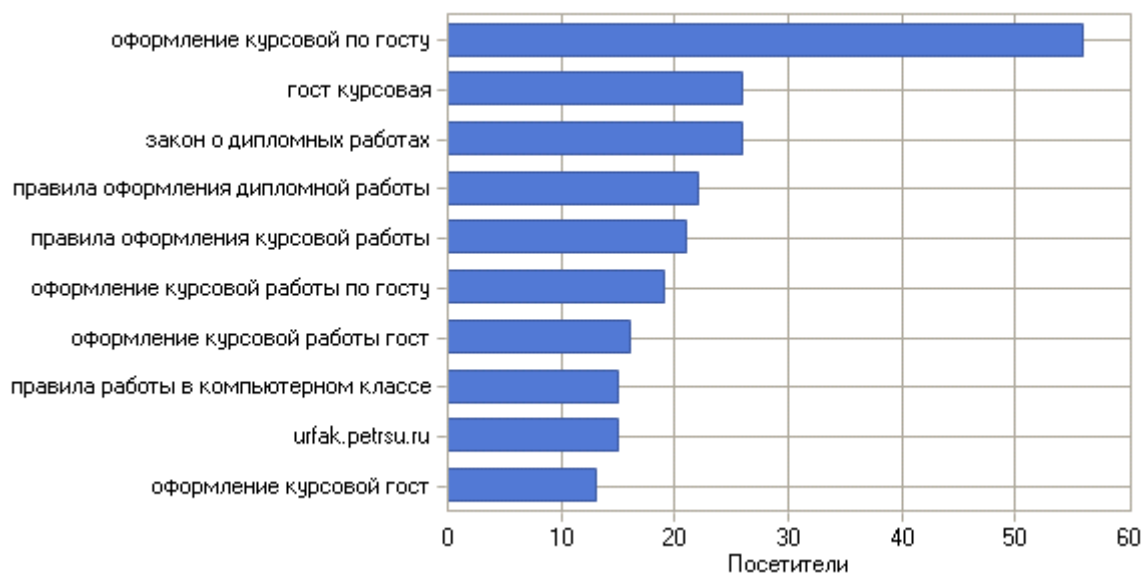

Поисковые фразы

	Фраза	Посетители
1	Нет данных о фразе	35 774
2	оформление курсовой по госту	56
3	гост курсовая	26
4	закон о дипломных работах	26
5	правила оформления дипломной работы	22
6	правила оформления курсовой работы	21
7	оформление курсовой работы по госту	19
8	оформление курсовой работы гост	16
9	правила работы в компьютерном классе	15
10	urfak.petrSU.ru	15
11	оформление курсовой гост	13
12	оформление дипломной работы	12
13	программа 2100 для дошкольников	12
14	правила оформления курсовой работы гост	10
15	требования к курсовой работе	10
16	библиотека петргу	10
17	курсовая работа гост	10
18	требования к оформлению дипломной работы	9
19	гост по оформлению курсовых работ	9
20	домашнее задание для дошкольников	9
21	гост по оформлению курсовой	8
22	http://urfak.petrSU.ru/libr_docs/lib_trebovania.rtf	8
23	гост оформление диплома	8
24	тире по госту в дипломной работе	8
25	скопиться "powered by dle" июл	8
26	требования к оформлению курсовой	8
27	сшышюЕхър яхЕЕуе	8
28	оформление дипломной работы гост	8
29	требования к оформлению дипломной работы гост	7
30	нотариат	7
31	юрфак петргу	7