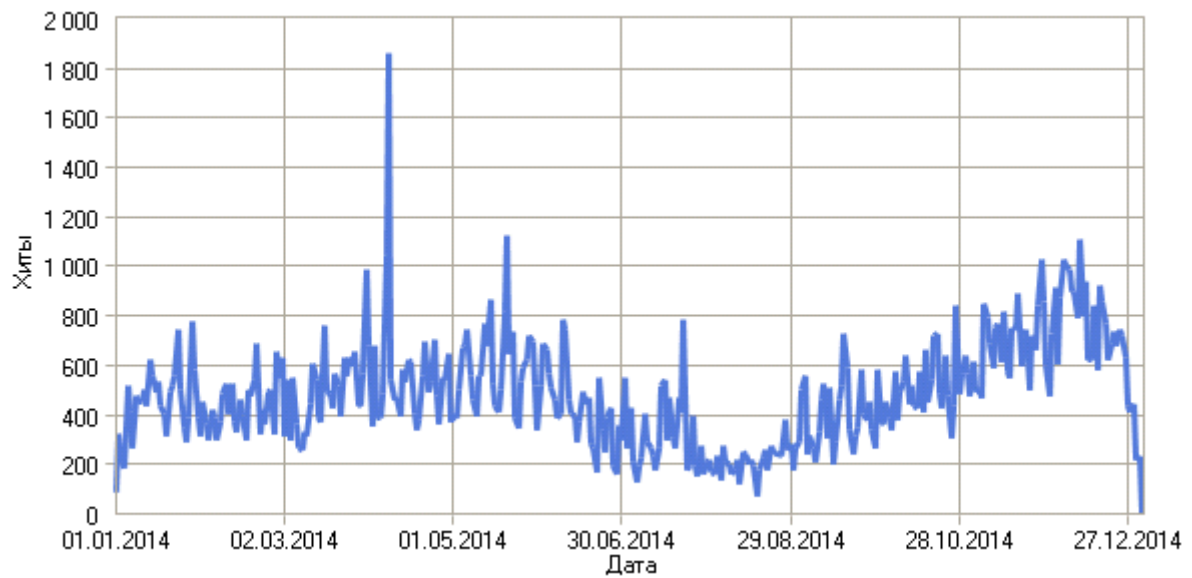

Хиты по дням