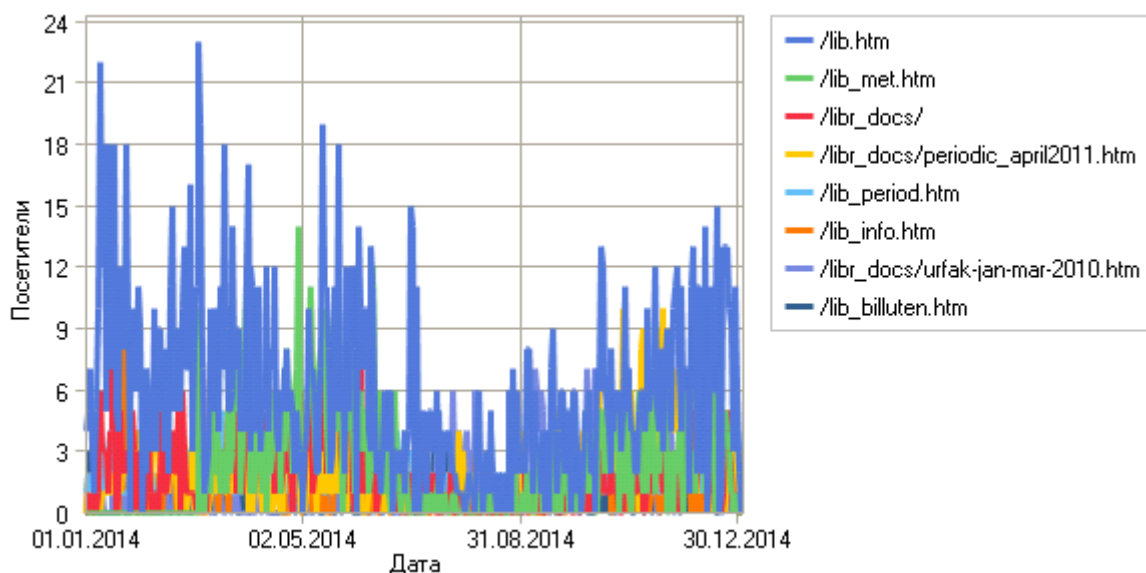

66	http://urfak.petsu.ru/libr_docs/./lib.htm	1
67	http://urfak.petsu.ru/libr_docs/images/	1
68	http://urfak.petsu.ru/libr_docs/vystavka_mar2012.files/	1
Всего		9 078

Точки выхода

Точки выхода по дням