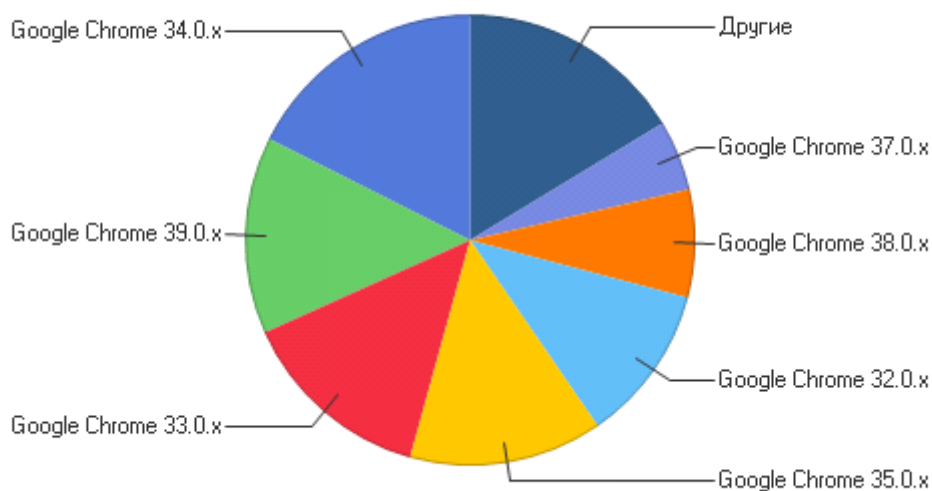

| | | | |
|-------|--------|-------|---------|
| Всего | 17 077 | 8 153 | 100,00% |
|-------|--------|-------|---------|

Версии Chrome

Использование версий Google Chrome по дням

Версии Google Chrome

Версии Google Chrome