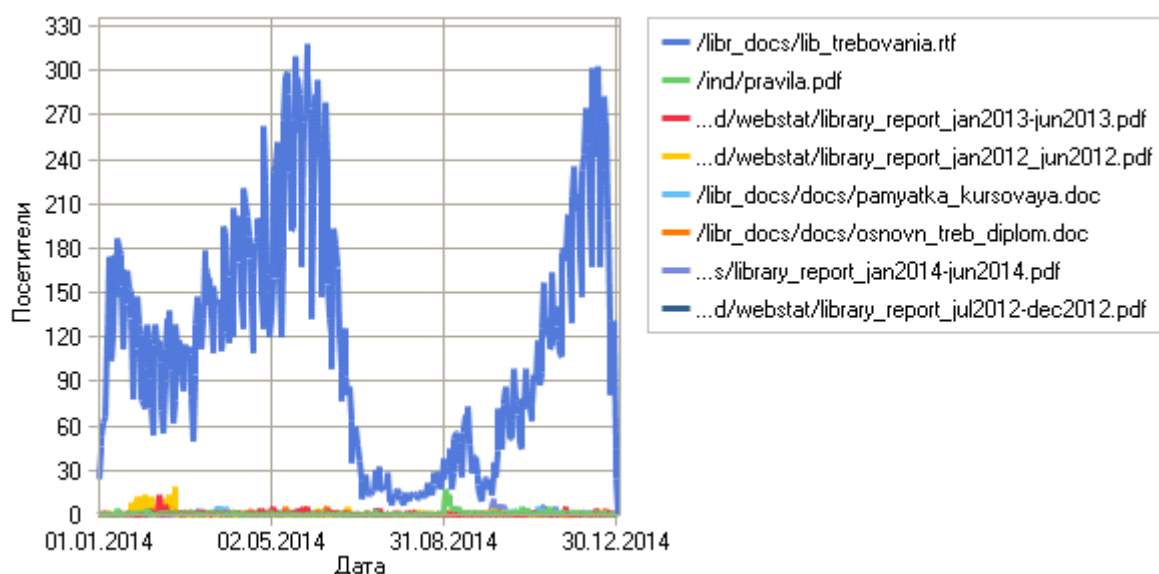

75	http://urfak.petrso.ru/libr_docs/./lib.htm	2	0	2	35
76	http://urfak.petrso.ru/libr_docs/vystavka_sep2011.files/	18	0	2	41
77	http://urfak.petrso.ru/libr_docs/vystavka_may-jun2010.files/	18	0	2	48
78	http://urfak.petrso.ru/libr_docs/vystavka_jan-mar2010.files/	18	0	2	48
79	http://urfak.petrso.ru/libr_docs/vystavka_may2011.files/	18	0	2	45
Всего		20 975	37	-	272 841

Файлы

Обращение к файлам по дням