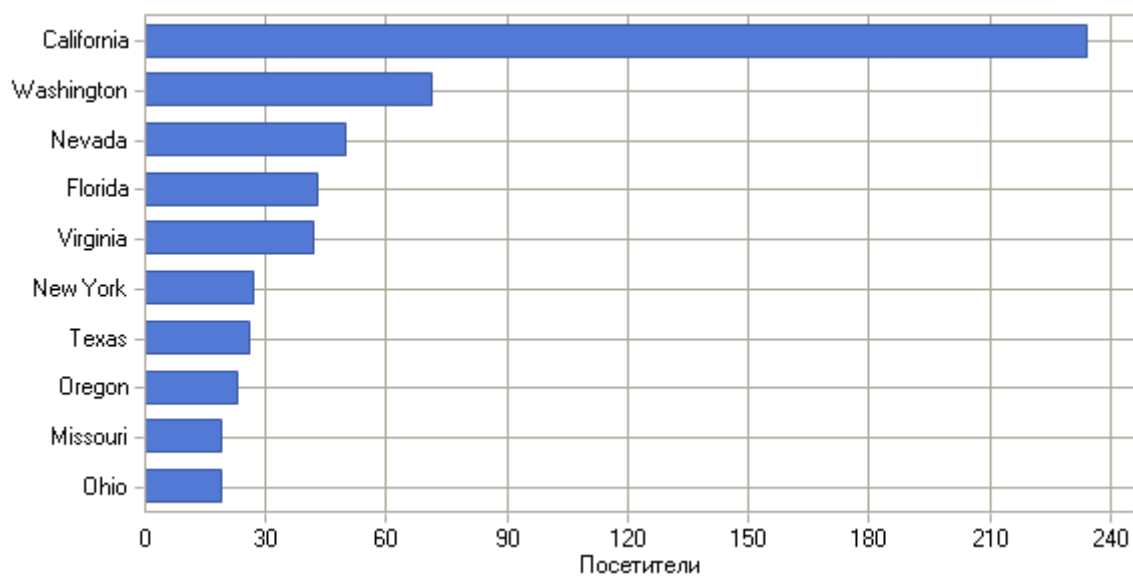

61	Малайзия	2	2	0,00%	5 527
62	Бенин	2	2	0,00%	1
63	Камбоджа	2	2	0,00%	2 832
64	ОАЭ	1	1	0,00%	223
65	Сербия	1	1	0,00%	2 832
66	Эквадор	1	1	0,00%	222
67	Кипр	1	1	0,00%	0
68	Аргентина	1	1	0,00%	430
69	Бельгия	1	1	0,00%	228
70	Колумбия	1	1	0,00%	0
71	Вьетнам	1	1	0,00%	29
72	Остров Мэн	1	1	0,00%	27
73	Сейшельские острова	2	1	0,00%	17
74	Норвегия	1	1	0,00%	223
75	Филиппины	1	1	0,00%	0
76	Панама	1	1	0,00%	2 832
77	Словения	1	1	0,00%	222
78	Кения	1	1	0,00%	2 916
79	Ирак	7	1	0,00%	11 753
80	Черногория	1	1	0,00%	223
81	Лаос	1	1	0,00%	222
	Всего	126 892	56 254	100,00%	15 030 773

Штаты США

Наиболее активные штаты США

Наиболее активные штаты США

	Штат	Хиты	Посетители	Трафик (КБ)
1	California	307	234	117 965
2	Washington	113	71	14 804
3	Nevada	51	50	7 478