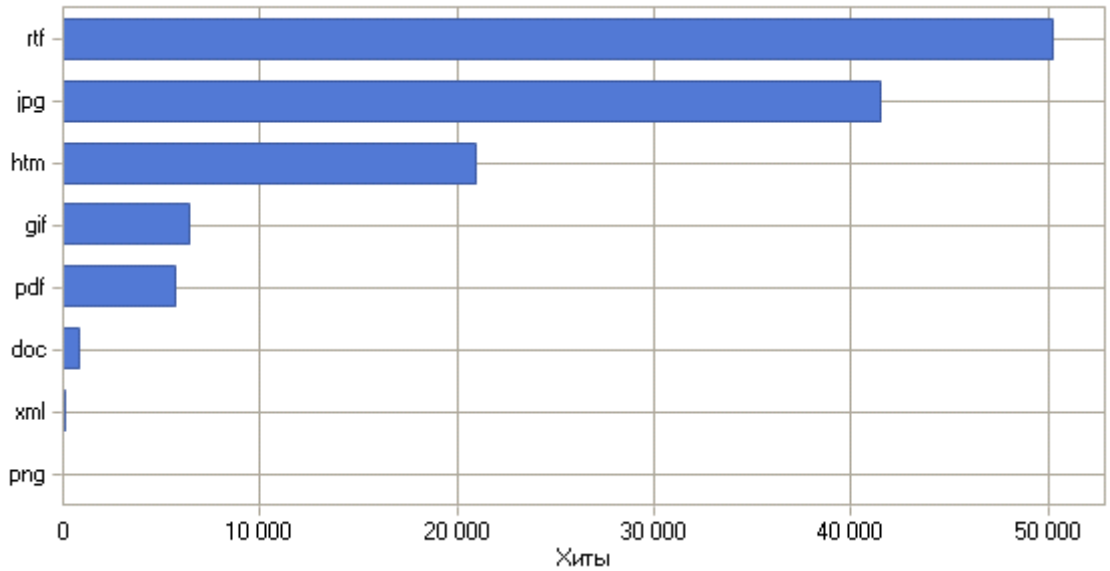

| | | |
|-------|-------|---------|
| Всего | 9 078 | 100,00% |
|-------|-------|---------|

Типы файлов

Типы файлов по дням

Наиболее запрашиваемые типы файлов

Наиболее запрашиваемые типы файлов

| | Тип файлов | Хиты | Незавершенные запросы | Трафик (КБ) |
|---|------------|--------|-----------------------|-------------|
| 1 | rtf | 50 210 | 397 | 10 637 394 |
| 2 | jpg | 41 450 | 0 | 549 954 |
| 3 | htm | 20 916 | 37 | 272 756 |
| 4 | gif | 6 362 | 0 | 4 823 |
| 5 | pdf | 5 728 | 3 614 | 3 526 088 |