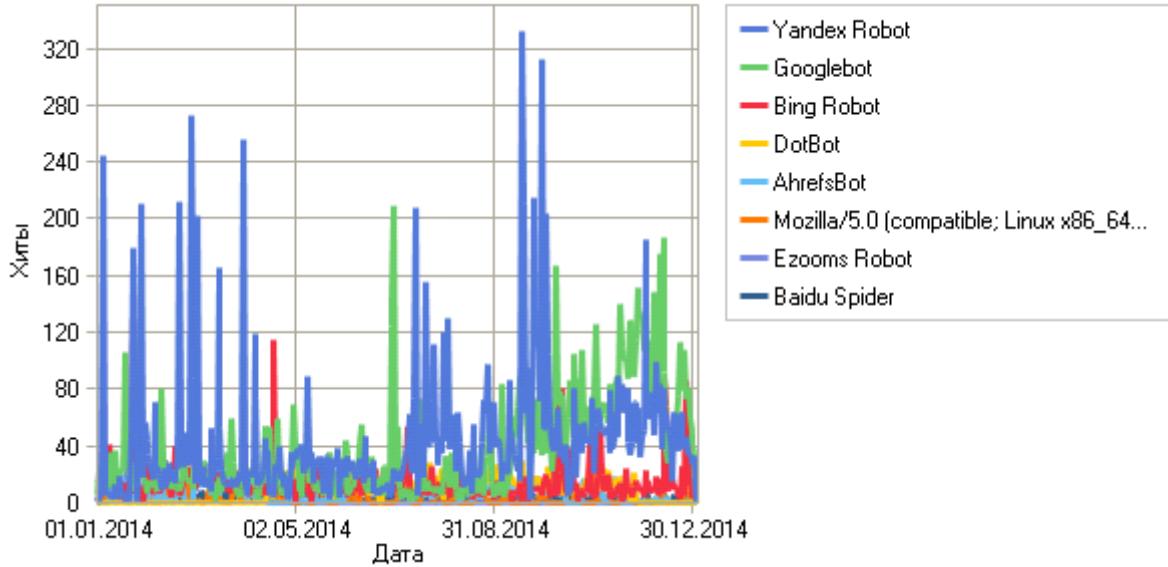

Всего	126 892	56 253	100,00%

Роботы

Активность роботов по дням