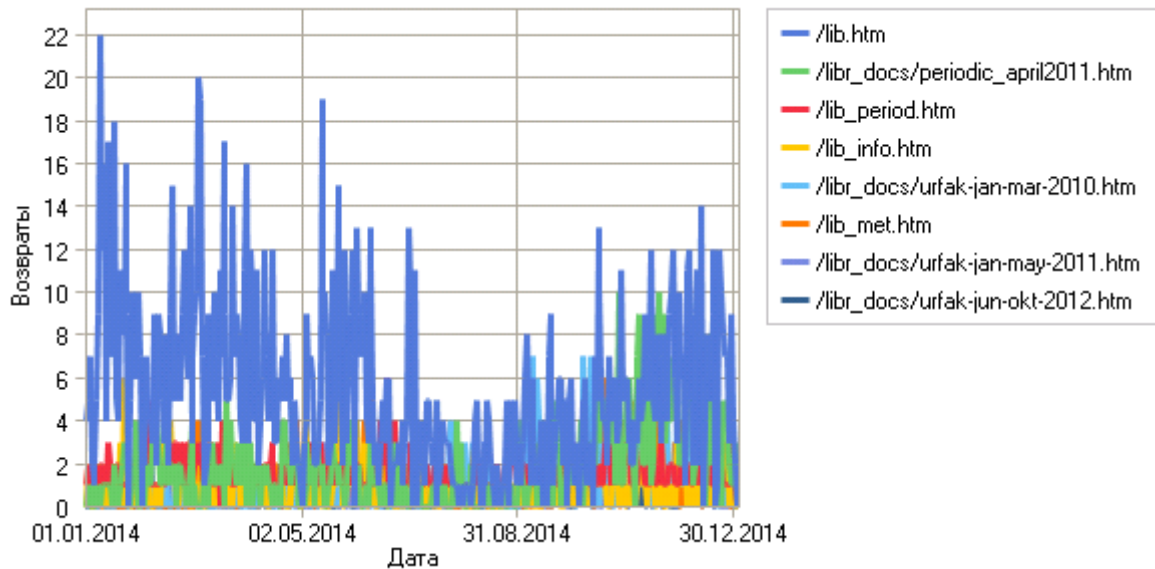

56	http://urfak.petsu.ru/libr_docs/periodic_april2011.files/	13
57	http://urfak.petsu.ru/libr_docs/april2007-tourism.htm	13
58	http://urfak.petsu.ru/libr_docs/tourist-jan-may-2011.htm	13
59	http://urfak.petsu.ru/libr_docs/periodic_1part2008.htm	11
60	http://urfak.petsu.ru/libr_docs/tourism-apr-jun-2014.htm	10
61	http://urfak.petsu.ru/libr_docs/docs/	10
62	http://urfak.petsu.ru/libr_docs/tourism-jul-dec-2014.htm	7
63	http://urfak.petsu.ru/libr_docs/vystavka_mar2012.files/filelist.xml	3
64	http://urfak.petsu.ru/libr_docs/images/vystavka_dec2012/	2
65	http://urfak.petsu.ru/libr_docs/vystavka_sep2011.files/filelist.xml	2
66	http://urfak.petsu.ru/libr_docs/images/	2
67	http://urfak.petsu.ru/libr_docs/urfak-jul-dec-2014.htm	2
68	http://urfak.petsu.ru/libr_docs/pdf/	1
69	http://urfak.petsu.ru/libr_docs/vystavka_may2011.files/filelist.xml	1
70	http://urfak.petsu.ru/libr_docs/chit_zal_october2012.files/filelist.xml	1
71	http://urfak.petsu.ru/libr_docs/vystavka_mar2012.files/	1
72	http://urfak.petsu.ru/libr_docs/./lib.htm	1
	Всего	9 078

Возвраты

Страницы с возвратами