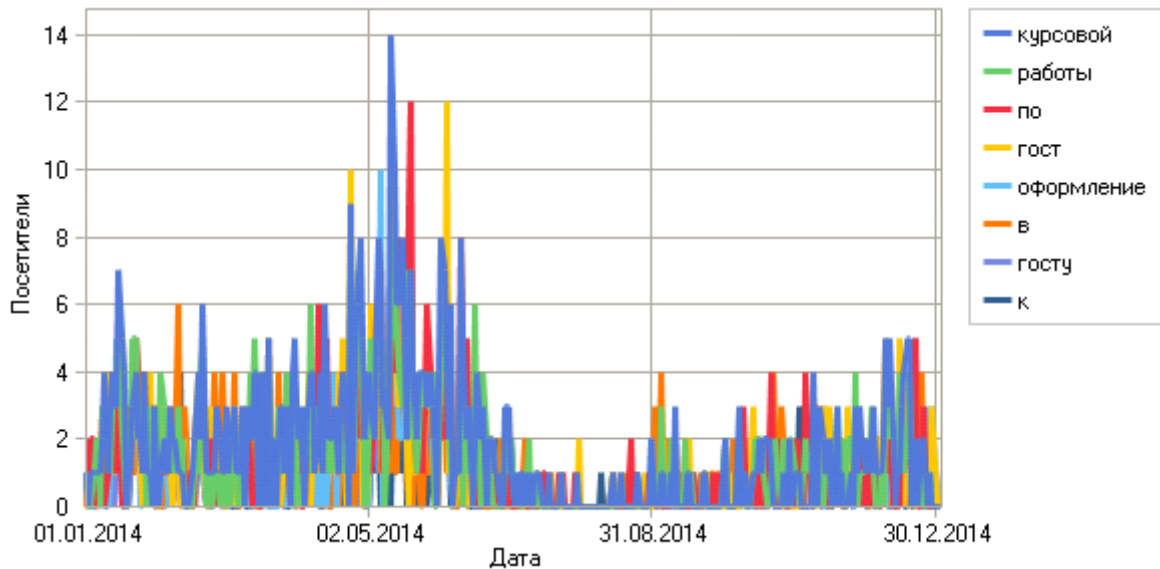

85	оформление курсовых	4
86	коновалов александр владимирович	4
87	1da1.ru	4
88	оформление дипломной работы по госту	4
89	требования к оформлению курсовой работы	4
90	госты курсовой	4
91	курсовая работа по госту	4
92	стандарты оформления курсовой работы	4
93	образец курсовой работы по госту	4
94	стандарты оформления курсовых работ	4
95	журнал туризм	4
96	правила выполнения дипломной работы	4
97	оформление дипломных работ	4
98	задания для дошкольников в картинках	3
99	работа в компьютерном классе	3
100	стандарт оформления дипломной работы	3
	Итого	36 518
	Всего	38 718

Поисковые слова

Поисковые слова по дням