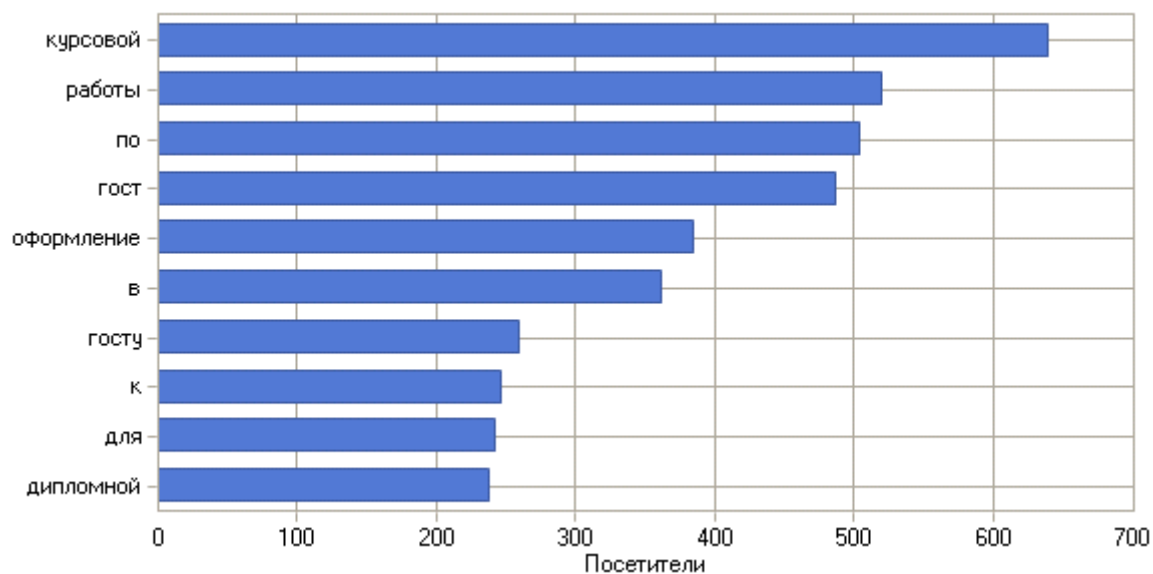

Поисковые слова

	Слово	Посетители
1	курсовой	640
2	работы	520
3	по	504
4	гост	487
5	оформление	384
6	в	362
7	госту	259
8	к	246
9	для	242
10	дипломной	238
11	оформления	236
12	требования	214
13	правила	183
14	оформлению	172
15	работ	145
16	курсовых	138
17	курсовая	126
18	и	110
19	петргу	102
20	литературы	102
21	на	101
22	дошкольников	94
23	работе	91
24	как	90
25	работа	86
26	диплома	85
27	литература	83
28	библиотека	83
29	юридической	76
30	юридическая	73
31	дипломных	66