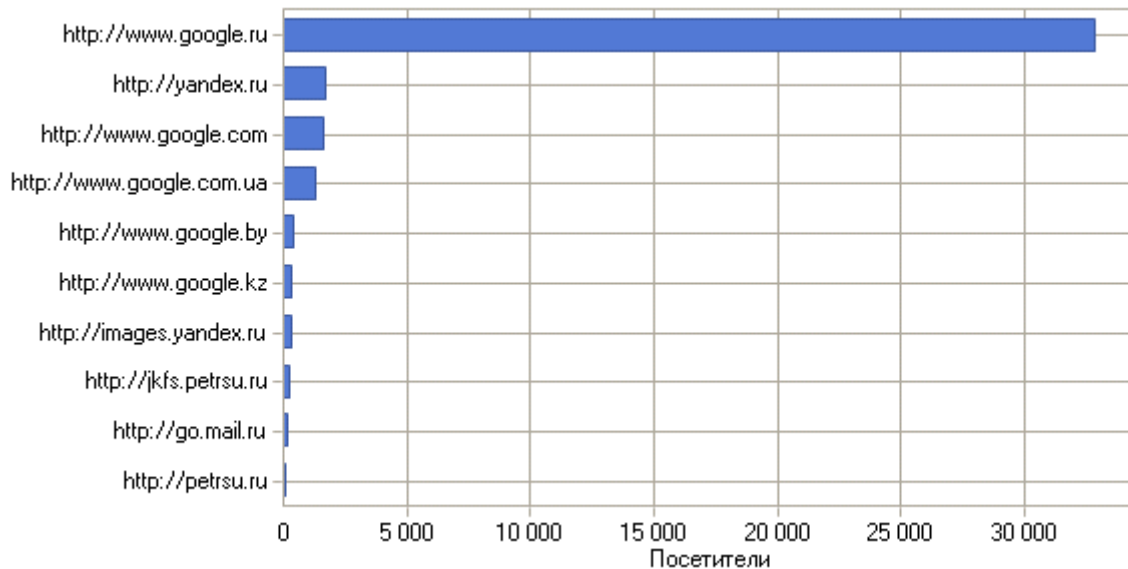

Ссылающиеся сайты

| | Сайт | Посетители |
|----|---|------------|
| 1 | http://www.google.ru | 32 808 |
| 2 | Нет ссылки | 16 143 |
| 3 | http://yandex.ru | 1 681 |
| 4 | http://www.google.com | 1 653 |
| 5 | http://www.google.com.ua | 1 294 |
| 6 | http://www.google.by | 416 |
| 7 | http://www.google.kz | 293 |
| 8 | http://images.yandex.ru | 287 |
| 9 | http://jkfs.petsu.ru | 215 |
| 10 | http://go.mail.ru | 190 |
| 11 | http://petsu.ru | 120 |
| 12 | http://library.petsu.ru | 67 |
| 13 | http://www.google.md | 61 |
| 14 | http://yandex.ua | 58 |
| 15 | http://www.bing.com | 50 |
| 16 | http://vk.com | 45 |
| 17 | http://xn--80auqq2c.xn--c1ad3afji.xn--p1ai | 44 |
| 18 | http://\xd1\x8e\xd1\x80\xd1\x84\xd0\xb0\xd0\xba.\xd0\xbf\xd0\xb5\xd1\x82\xd1\x80\xd0\xb3\xd1\x83.\xd1\x80\xd1\x84 | 38 |
| 19 | http://www.search.ask.com | 35 |
| 20 | http://www.google.kg | 35 |
| 21 | http://www.urfak.petsu.ru | 35 |
| 22 | http://googex.net | 33 |
| 23 | http://www.google.de | 31 |
| 24 | http://search.mywebsearch.com | 27 |
| 25 | http://nopcongumac7.tumblr.com | 25 |
| 26 | http://yandex.by | 23 |
| 27 | http://images.yandex.ua | 22 |
| 28 | http://www.google.co.uk | 21 |
| 29 | http://andreyv.at.ua | 18 |
| 30 | http://1da1.ru | 17 |
| 31 | http://yandex.kz | 16 |
| 32 | http://www.petsu.ru | 14 |
| 33 | http://images.yandex.by | 14 |
| 34 | http://www.google.am | 14 |
| 35 | http://nova.rambler.ru | 12 |
| 36 | http://www.google.lv | 12 |
| 37 | http://boday.at.ua | 12 |
| 38 | http://www.google.fi | 11 |
| 39 | http://capricehemingway.blogspot.ru | 11 |
| 40 | http://www.google.az | 10 |
| 41 | http://search.myway.com | 10 |
| 42 | http://www.google.ee | 10 |
| 43 | http://scherar-unra.tumblr.com | 9 |
| 44 | http://successoropel.blogspot.ru | 8 |
| 45 | http://stylomarmores.com.br | 8 |
| 46 | http://search.conduit.com | 7 |
| 47 | http://webalta.ru | 7 |
| 48 | http://urfak.petsu.aki3fd.ru | 7 |