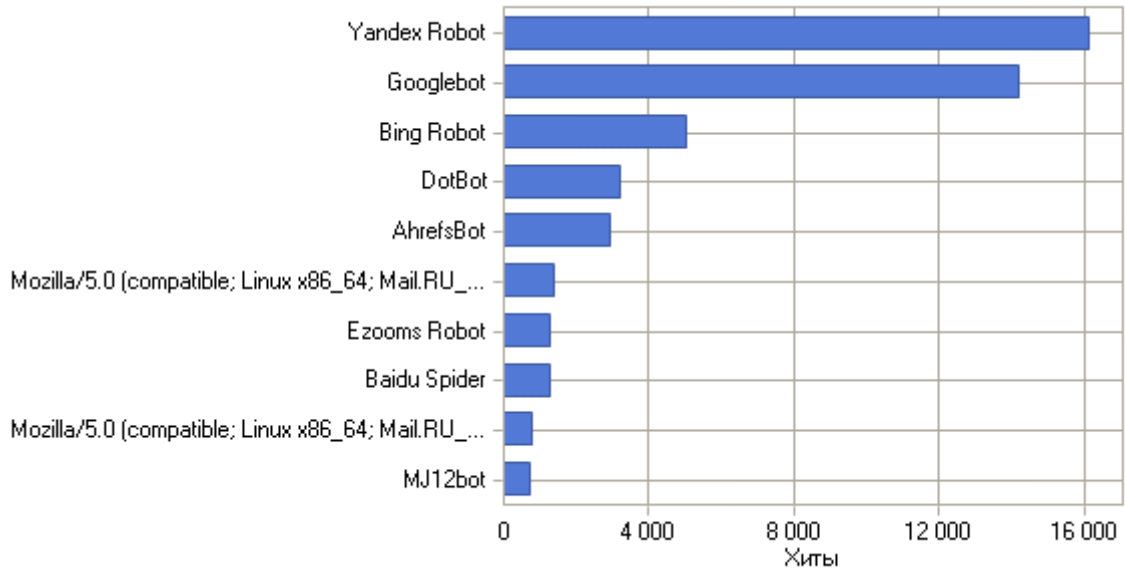

Наиболее активные роботы

Наиболее активные роботы

	Робот	Хиты
1	Yandex Robot	16 108
2	Googlebot	14 165
3	Bing Robot	5 020
4	DotBot	3 205
5	AhrefsBot	2 948