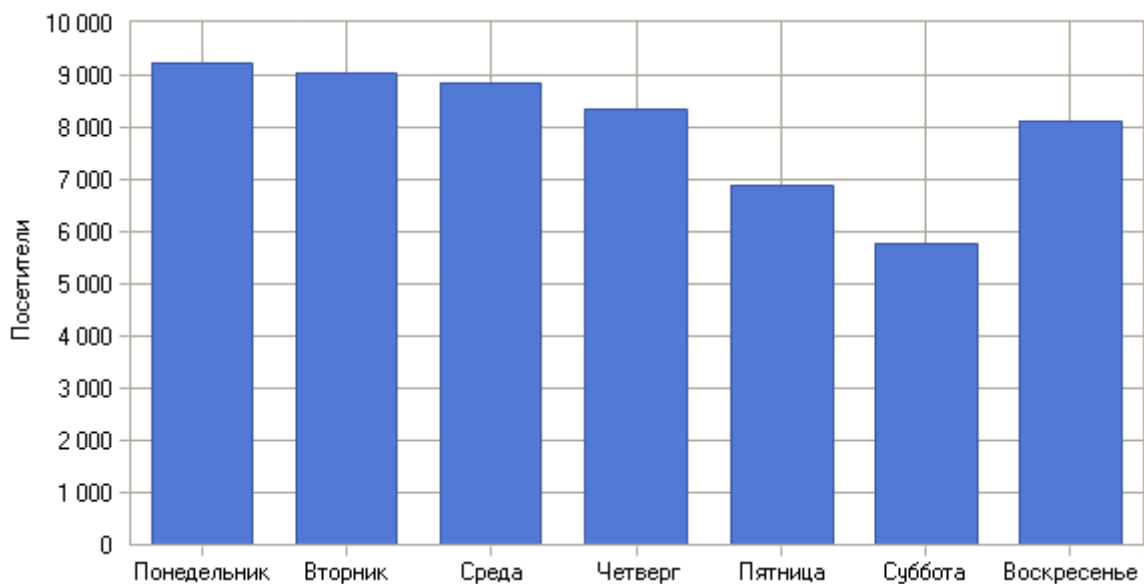

07:00 - 07:59	4 519	553	1 006	558 707
08:00 - 08:59	4 908	568	1 387	679 288
09:00 - 09:59	7 040	889	1 897	812 549
10:00 - 10:59	7 791	925	2 405	904 406
11:00 - 11:59	9 014	1 179	2 810	959 886
12:00 - 12:59	9 441	1 371	3 202	1 025 367
13:00 - 13:59	9 345	1 118	3 270	1 066 056
14:00 - 14:59	9 871	1 087	3 355	1 101 832
15:00 - 15:59	10 136	1 203	3 312	1 149 370
16:00 - 16:59	9 652	1 248	3 372	1 119 542
17:00 - 17:59	8 834	1 009	3 343	1 364 225
18:00 - 18:59	8 163	954	3 178	1 034 524
19:00 - 19:59	8 949	1 038	3 396	1 118 528
20:00 - 20:59	9 604	933	3 340	1 053 981
21:00 - 21:59	9 656	1 231	3 283	1 120 350
22:00 - 22:59	8 602	1 147	3 130	1 186 512
23:00 - 23:59	8 563	1 126	2 653	1 002 258
Всего	176 852	22 190	56 253	21 686 197

По дням недели

Посещаемость по дням недели

Посещаемость по дням недели

День	Хиты	Просмотры страниц	Посетители	Трафик (КБ)
Понедельник	27 804	3 438	9 218	3 464 444
Вторник	29 303	5 178	9 050	3 304 767
Среда	26 585	3 148	8 838	3 335 378
Четверг	26 894	2 978	8 356	3 018 123
Пятница	22 601	2 826	6 900	2 735 939
Суббота	19 857	2 182	5 780	2 520 638
Воскресенье	23 808	2 440	8 111	3 306 905