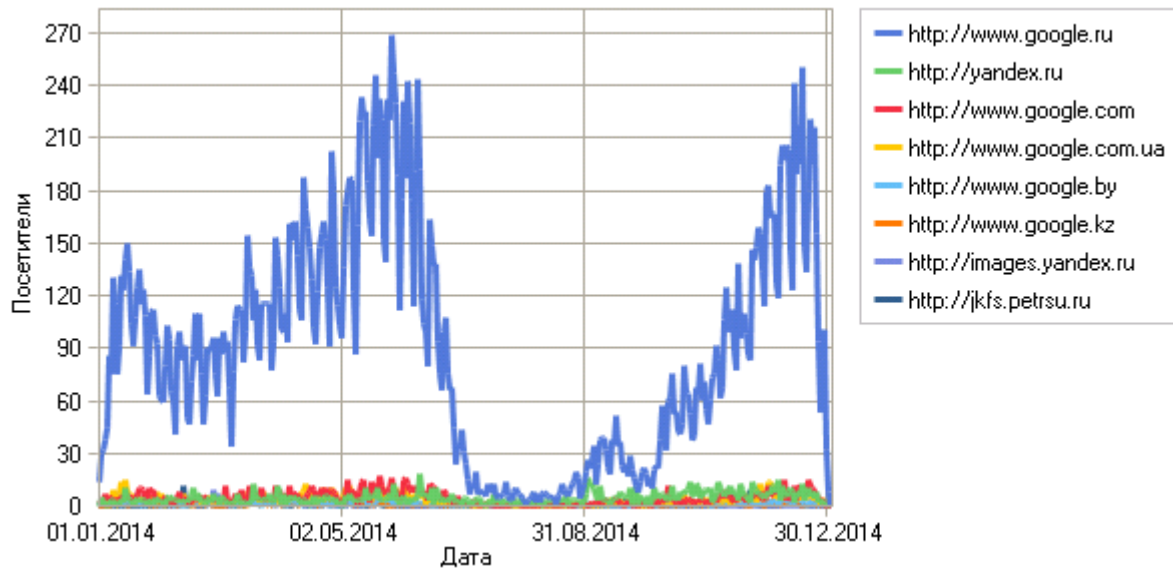

64	PetrSU 172.20.20 Otdel Telecom	Россия	1	1	0
65	PetrSU 195.209.249.192-255 Main K	Россия	7	1	52
66	PetrSU 172.20.160 Pravdy 1 Ekonomisty	Россия	1	1	0
Всего			22 081	6 381	784 914

Отчет для urfak.petrSU.ru: Ссылки

Powered by
WebLog Expert

Период отчета: 01.01.2014 00:41:48 - 01.01.2015 00:21:20

Отчет создан в Ср Янв 14, 2015 - 14:56:08

Ссылающиеся сайты

Ссылающиеся сайты по дням