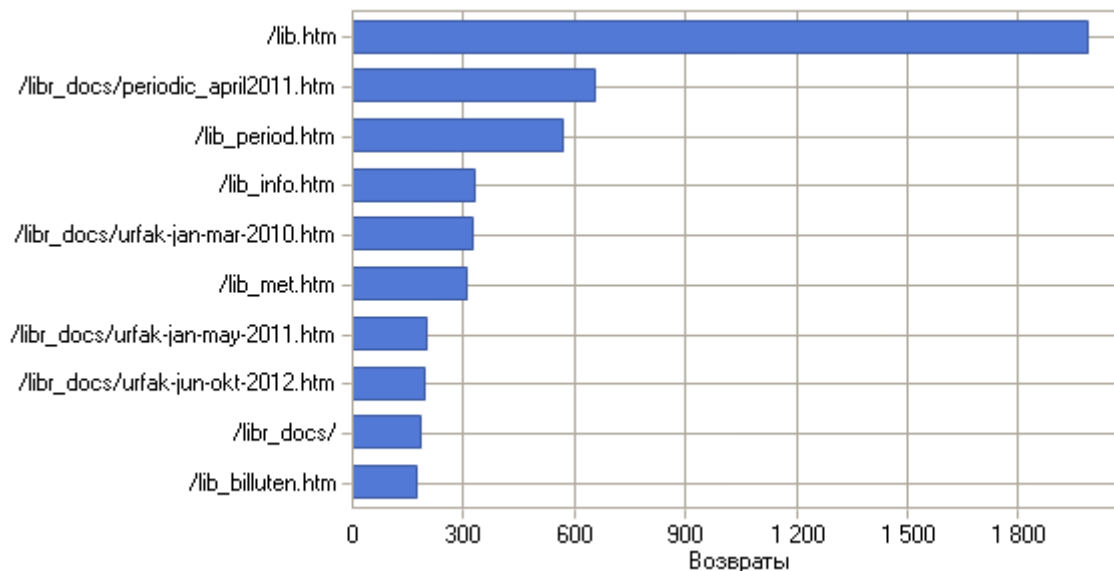

Страницы с возвратами

	Точка входа	Посетители	Возвраты	Процент возвратов
1	http://urfak.petsu.ru/lib.htm	2 962	1 985	67,02%
2	http://urfak.petsu.ru/lib_docs/periodic_april2011.htm	696	657	94,40%
3	http://urfak.petsu.ru/lib_period.htm	645	567	87,91%
4	http://urfak.petsu.ru/lib_info.htm	406	329	81,03%
5	http://urfak.petsu.ru/lib_docs/urfak-jan-mar-2010.htm	403	326	80,89%
6	http://urfak.petsu.ru/lib_met.htm	378	311	82,28%
7	http://urfak.petsu.ru/lib_docs/urfak-jan-may-2011.htm	236	201	85,17%
8	http://urfak.petsu.ru/lib_docs/urfak-jun-okt-2012.htm	226	193	85,40%
9	http://urfak.petsu.ru/lib_docs/	634	182	28,71%
10	http://urfak.petsu.ru/lib_billuten.htm	295	171	57,97%
11	http://urfak.petsu.ru/lib_docs/urfak-okt-nov-2011.htm	177	151	85,31%
12	http://urfak.petsu.ru/lib_history.htm	177	138	77,97%
13	http://urfak.petsu.ru/lib_docs/urfak-sep-dec-2010.htm	119	104	87,39%
14	http://urfak.petsu.ru/lib_docs/urfak-jan-mar-2013.htm	112	102	91,07%
15	http://urfak.petsu.ru/lib_docs/tourism-jun-okt-2013.htm	122	99	81,15%
16	http://urfak.petsu.ru/lib_docs/urfak-feb-may-2012.htm	103	78	75,73%
17	http://urfak.petsu.ru/lib_docs/urfak-jun-sep-2011.htm	74	66	89,19%
18	http://urfak.petsu.ru/lib_docs/urfak-jan-2012.htm	80	65	81,25%
19	http://urfak.petsu.ru/lib_docs/vystavka_jan-mar2010.htm	70	59	84,29%
20	http://urfak.petsu.ru/lib_docs/vystavka_mar2012.htm	53	46	86,79%
21	http://urfak.petsu.ru/lib_docs/urfak-jun-okt-2013.htm	50	45	90,00%
22	http://urfak.petsu.ru/lib_virtual.htm	57	45	78,95%
23	http://urfak.petsu.ru/lib_docs/vystavka_may2011.htm	44	40	90,91%
24	http://urfak.petsu.ru/lib_docs/dek2006-mar2007-jurfac.htm	44	40	90,91%
25	http://urfak.petsu.ru/lib_docs/tourist-apr-jun-2008.htm	53	38	71,70%
26	http://urfak.petsu.ru/lib_docs/urfak-may-sep-2009.htm	38	35	92,11%
27	http://urfak.petsu.ru/lib_docs/april2007-jurfac.htm	39	33	84,62%
28	http://urfak.petsu.ru/lib_docs/vystavka_may-jun2010.htm	37	32	86,49%
29	http://urfak.petsu.ru/lib_docs/urfak-apr-jun-2014.htm	36	30	83,33%