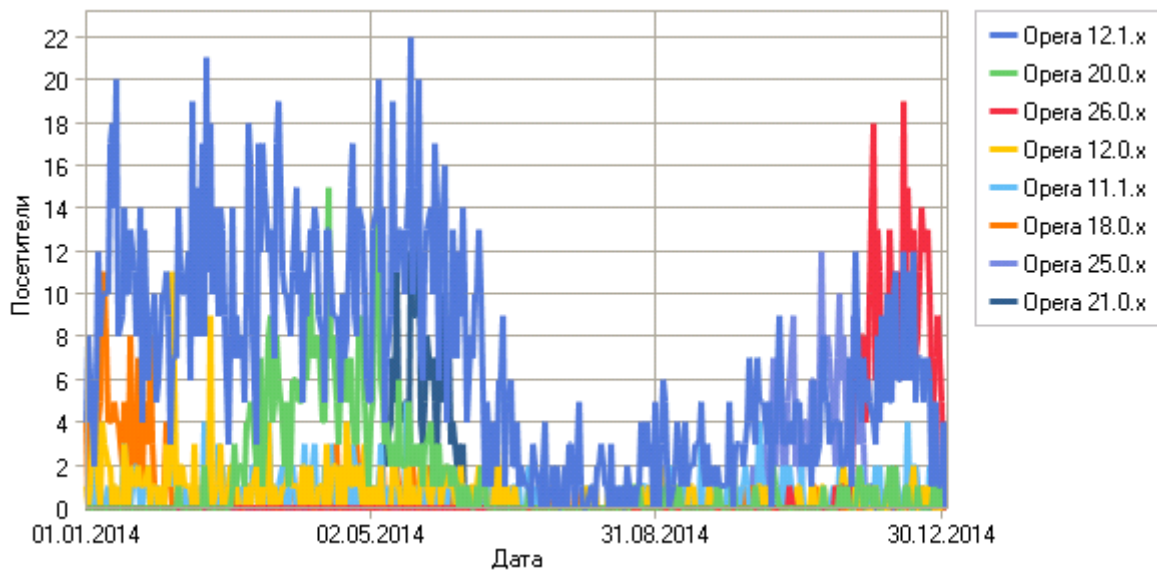

Версии Опера