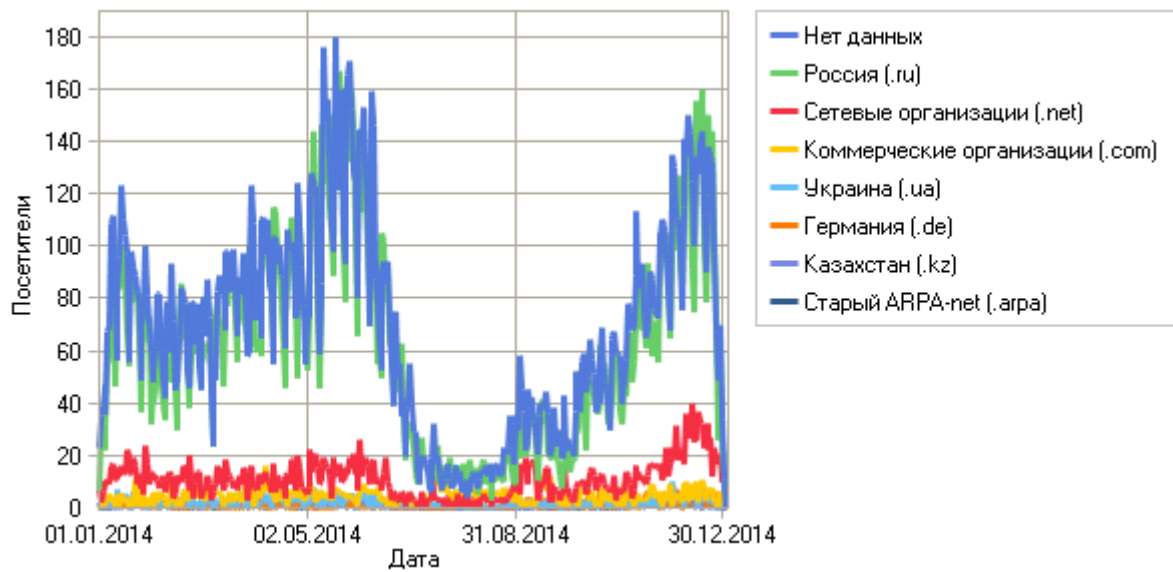

87	ip-37-79-255-56.adsl.surnet.ru	Россия	17	17	316
88	mail.nn-diplom.ru	Россия	17	17	2 958
89	p133-131.scana.net.ua	Украина	17	17	464
90	10.10.229.2	Россия	17	17	228
91	194.58.103.2	Россия	18	17	3 799
92	sloan0.ut.mephi.ru	Россия	19	17	3 741
93	212.193.87.33	Россия	17	16	3 791
94	10.8.11.59	Россия	65	16	1 230
95	static.106.92.251.148.clients.your-server.de	Германия	19	16	499
96	static.36.12.251.148.clients.your-server.de	Германия	17	16	6 548
97	10.10.200.113	Россия	92	16	2 749
98	10.10.85.129	Россия	23	16	727
99	37.140.192.179	Россия	16	16	3 585
100	172.20.190.187	Россия	49	16	607
	Итого		14 478	6 097	1 592 606
	Всего		126 892	56 253	15 030 773

Домены

Домены по дням