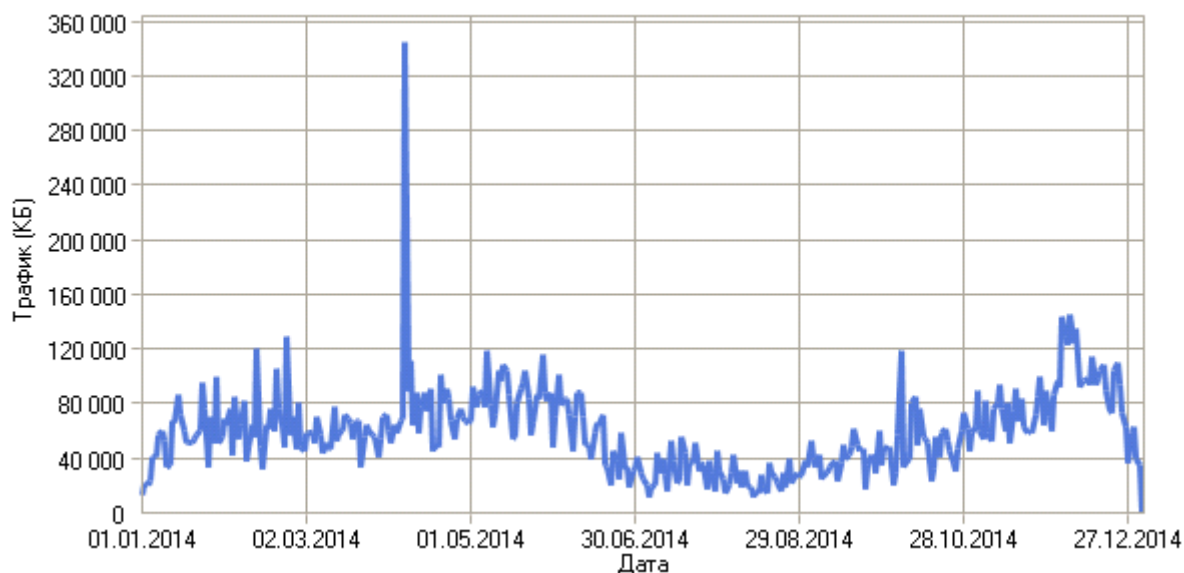

Период отчета: 01.01.2014 00:41:48 - 01.01.2015 00:21:20

Отчет создан в Ср Янв 14, 2015 - 14:56:08

По дням

Хиты по дням

Посещаемость по дням

| Дата | Хиты | Просмотры страниц | Посетители | Средняя продолжительность посещения | Трафик (КБ) |
|---------------|------|-------------------|------------|-------------------------------------|-------------|
| Ср 01.01.2014 | 92 | 8 | 46 | 00:10 | 13 240 |
| Чт 02.01.2014 | 327 | 25 | 77 | 00:56 | 22 389 |
| Пт 03.01.2014 | 204 | 21 | 81 | 00:19 | 20 024 |
| Сб 04.01.2014 | 184 | 15 | 86 | 01:10 | 23 439 |
| Вс 05.01.2014 | 521 | 11 | 90 | 00:39 | 41 810 |
| Пн 06.01.2014 | 412 | 29 | 147 | 01:08 | 40 923 |
| Вт 07.01.2014 | 269 | 30 | 149 | 01:02 | 57 350 |
| Ср 08.01.2014 | 481 | 34 | 208 | 00:42 | 59 530 |
| Чт 09.01.2014 | 453 | 68 | 223 | 00:44 | 52 412 |
| Пт 10.01.2014 | 455 | 91 | 150 | 00:35 | 34 314 |
| Сб 11.01.2014 | 503 | 37 | 162 | 00:19 | 35 605 |
| Вс 12.01.2014 | 437 | 30 | 208 | 00:25 | 67 430 |
| Пн 13.01.2014 | 625 | 63 | 206 | 00:27 | 66 604 |
| Вт 14.01.2014 | 560 | 68 | 243 | 00:30 | 86 815 |
| Ср 15.01.2014 | 493 | 80 | 236 | 00:57 | 71 521 |
| Чт 16.01.2014 | 534 | 64 | 225 | 00:33 | 59 580 |
| Пт 17.01.2014 | 434 | 79 | 201 | 00:28 | 51 330 |
| Сб 18.01.2014 | 406 | 14 | 137 | 01:17 | 51 119 |
| Вс 19.01.2014 | 316 | 25 | 167 | 00:20 | 51 592 |
| Пн 20.01.2014 | 494 | 51 | 217 | 00:34 | 54 687 |
| Вт 21.01.2014 | 516 | 60 | 220 | 00:31 | 57 414 |
| Ср 22.01.2014 | 561 | 64 | 205 | 00:21 | 60 512 |
| Чт 23.01.2014 | 747 | 43 | 198 | 00:35 | 94 853 |
| Пт 24.01.2014 | 503 | 41 | 174 | 00:40 | 76 081 |
| Сб 25.01.2014 | 349 | 24 | 103 | 00:24 | 34 197 |
| Вс 26.01.2014 | 291 | 19 | 139 | 00:38 | 70 057 |
| Пн 27.01.2014 | 390 | 55 | 175 | 00:47 | 51 690 |
| Вт 28.01.2014 | 779 | 103 | 198 | 00:34 | 99 885 |
| Ср 29.01.2014 | 587 | 42 | 168 | 00:35 | 52 069 |
| Чт 30.01.2014 | 386 | 28 | 162 | 00:44 | 56 114 |
| Пт 31.01.2014 | 312 | 26 | 116 | 00:51 | 68 461 |