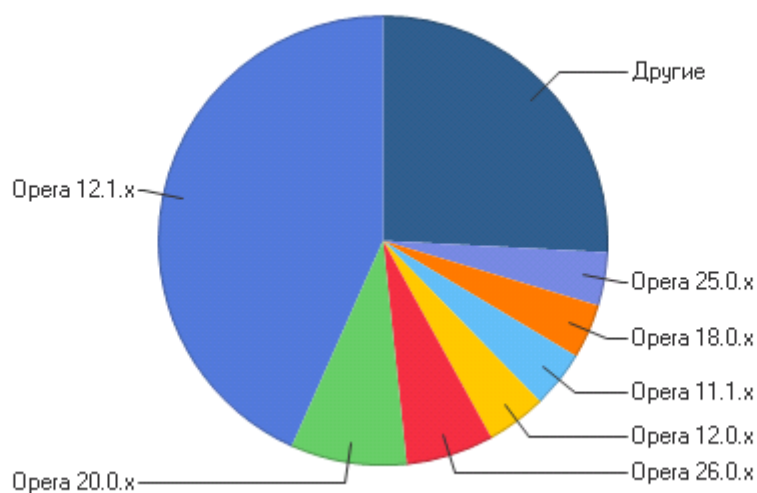

Версии Опера