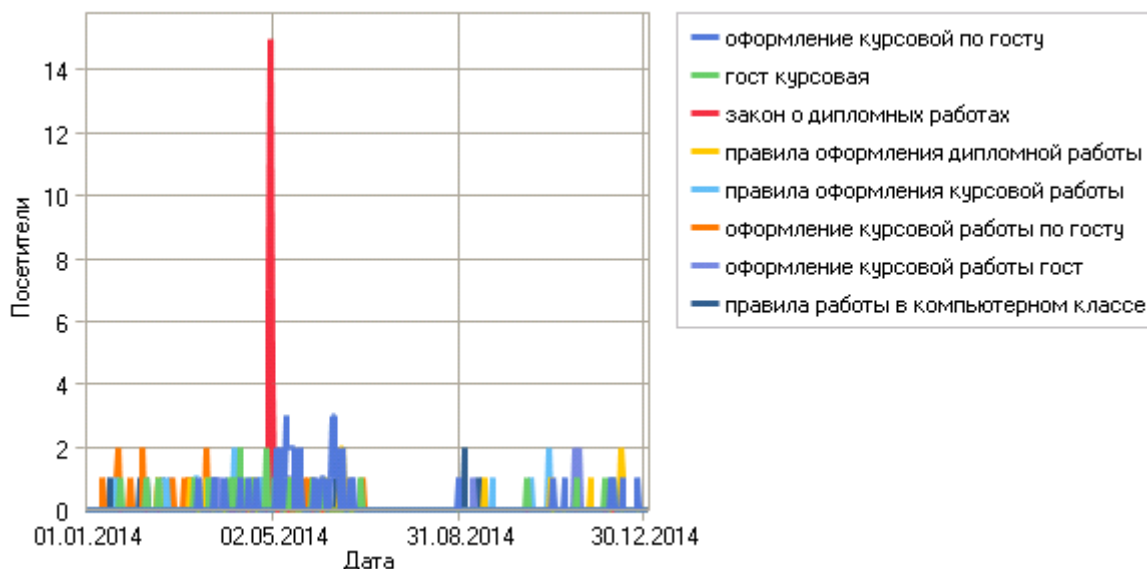

23	госстандарт оформления дипломной работы	1
24	А.С. Михлин подготовил комментарий к уголовному кодексу РФ	1
25	35. Большой юридический словарь [Текст] / Под ред. А. Малько. - Издательство: Проспект, 2011	1
26	где в списке правовых актов расположить Конституционный закон РФ	1
27	ГОСТ 7.80 – 2000 Список использованных источников образец	1
28	критерии написания курсовой по конституционному праву пглу	1
29	какой шрифт должен быть в курсовой	1
30	курсовая работа. размеры по госту	1
31	курсовая оформление гост	1
32	как оформлять ссылки в курсовой по гост	1
33	госты оформление курсовой работы	1
34	гост оформления дипломных работ	1
35	как в методичке переносить в библиографическом списке с обного листа на другой список литературы библиографического списка; когда указывают "Продолжение приложения - добавляют 1; 2 и др	1
36	диплом титульный кавычки	1
Conduit		
1	оформление курсовых	1
2	требования к написанию курсовых	1
3	требования к оформлению дипломных работ сельхоз академия кирова	1
4	оформление диплома гост	1
5	гост для курсовой	1
6	гост по оформлению курсовых работ	1
7	как правильно оформлять судебную практику в курсовых работах	1
Yahoo		
1	юрфак петр гу электронная библиотека	1
2	происхождение нравственности и права	1
3	Нет данных о фразе	1

Поисковые фразы

Поисковые фразы по дням