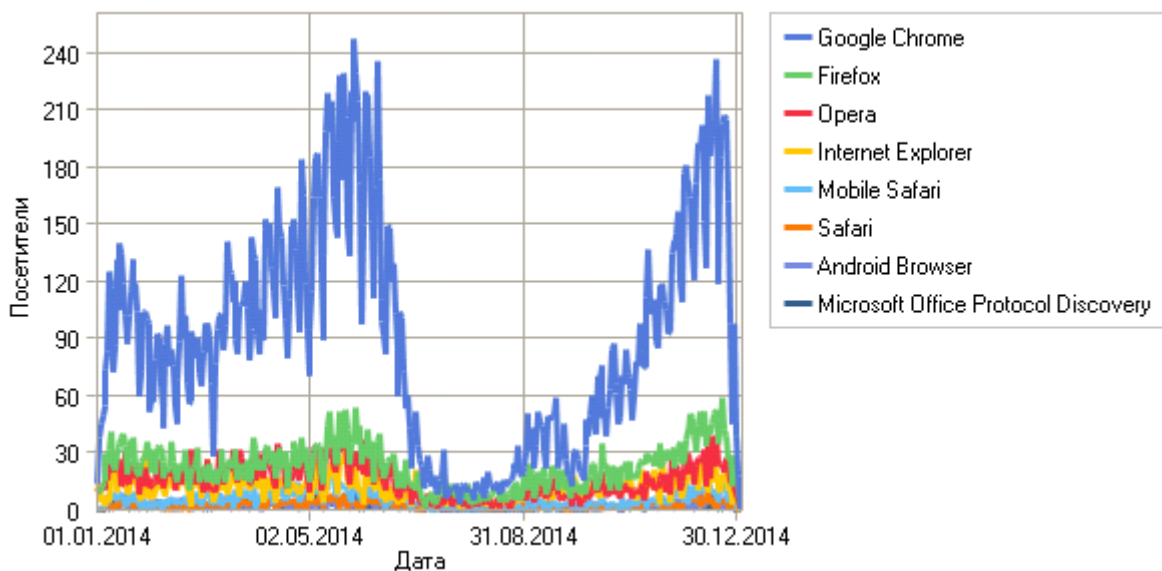

Период отчета: 01.01.2014 00:41:48 - 01.01.2015 00:21:20

Отчет создан в Ср Янв 14, 2015 - 14:56:08

Браузеры

Использование браузеров по дням

Наиболее используемые браузеры

Наиболее используемые браузеры

| | Браузер | Хиты | Посетители | % от всех посетителей |
|---|---------------|--------|------------|-----------------------|
| 1 | Google Chrome | 59 768 | 32 326 | 54,34% |