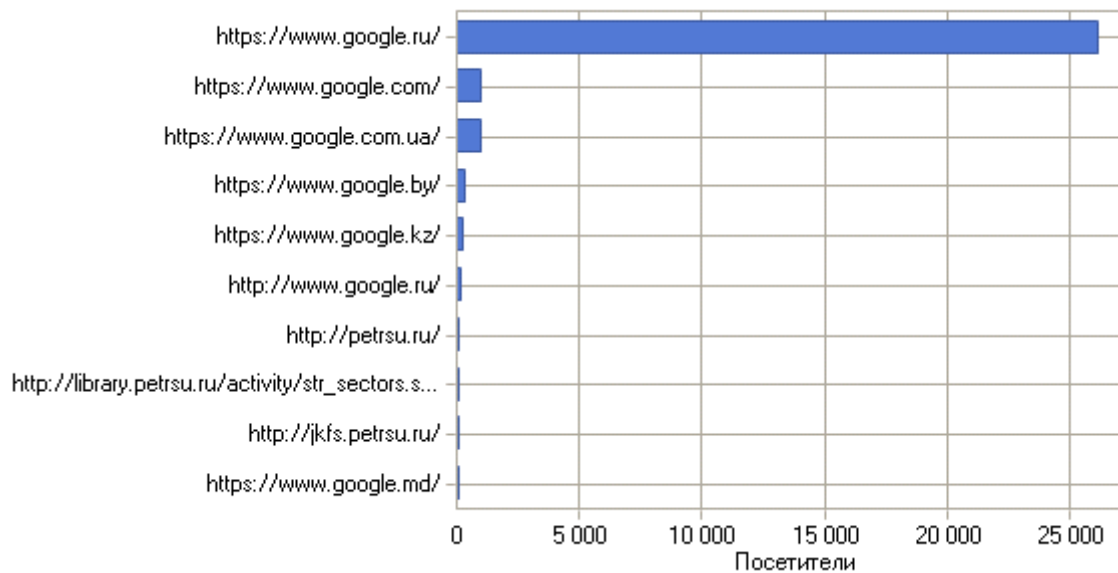

Ссылающиеся страницы

Ссылающиеся страницы

	URL	Посетители
1	https://www.google.ru/	26 180
2	Нет ссылки	16 138
3	https://www.google.com/	1 020
4	https://www.google.com.ua/	962
5	https://www.google.by/	287