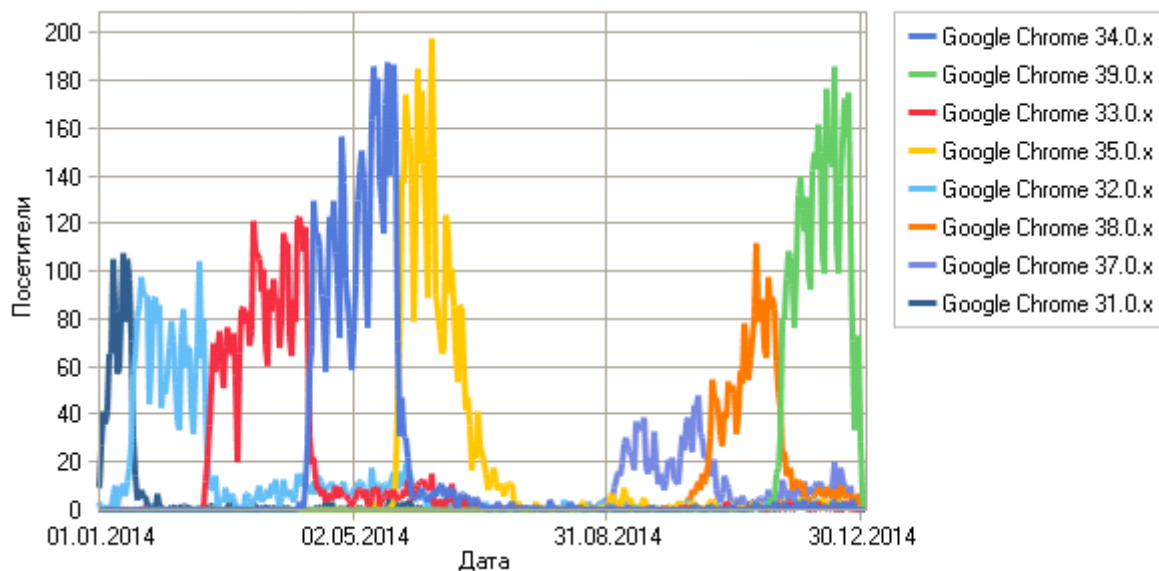

Всего	17 077	8 153	100,00%

Версии Chrome

Использование версий Google Chrome по дням