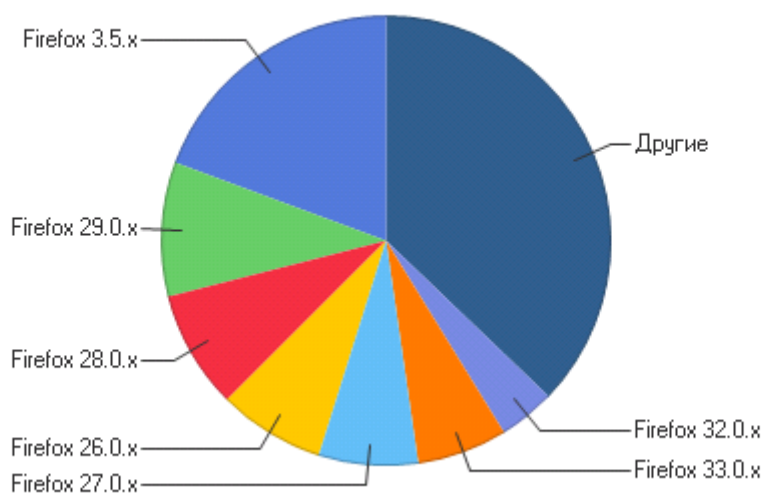

Версии Firefox

Версии Firefox

	Браузер	Хиты	Посетители	% от всех посетителей
1	Firefox 3.5.x	1 928	1 577	19,34%
2	Firefox 29.0.x	1 408	787	9,65%
3	Firefox 28.0.x	1 378	692	8,49%
4	Firefox 26.0.x	1 275	625	7,67%
5	Firefox 27.0.x	1 377	582	7,14%
6	Firefox 33.0.x	1 503	529	6,49%
7	Firefox 32.0.x	1 493	332	4,07%