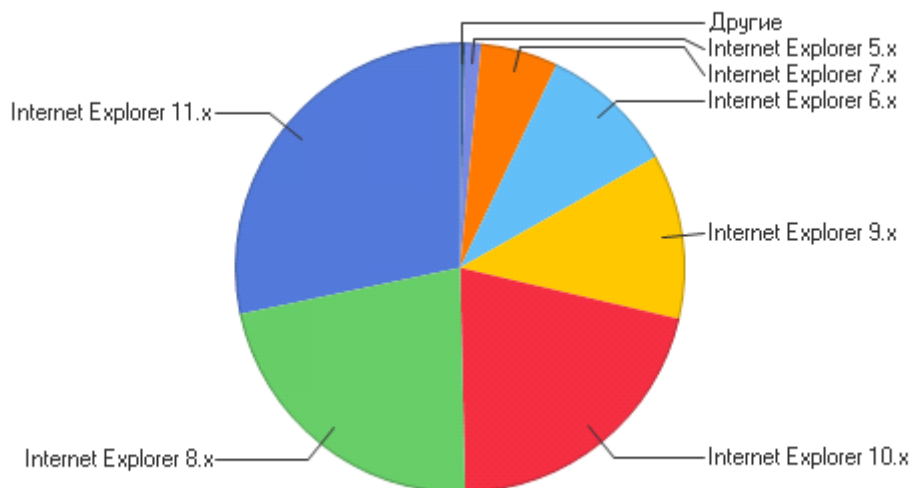

Версии Internet Explorer

Версии Internet Explorer

	Браузер	Хиты	Посетители	% от всех посетителей
1	Internet Explorer 11.x	4 558	1 200	28,30%
2	Internet Explorer 8.x	2 369	935	22,05%
3	Internet Explorer 10.x	2 686	890	20,99%
4	Internet Explorer 9.x	1 135	503	11,86%
5	Internet Explorer 6.x	1 155	413	9,74%
6	Internet Explorer 7.x	465	235	5,54%
7	Internet Explorer 5.x	957	49	1,16%
8	Internet Explorer 4.x	26	12	0,28%
9	Internet Explorer 3.x	2	2	0,05%
10	Internet Explorer 999.x	1	1	0,02%
	Всего	13 354	4 240	100,00%