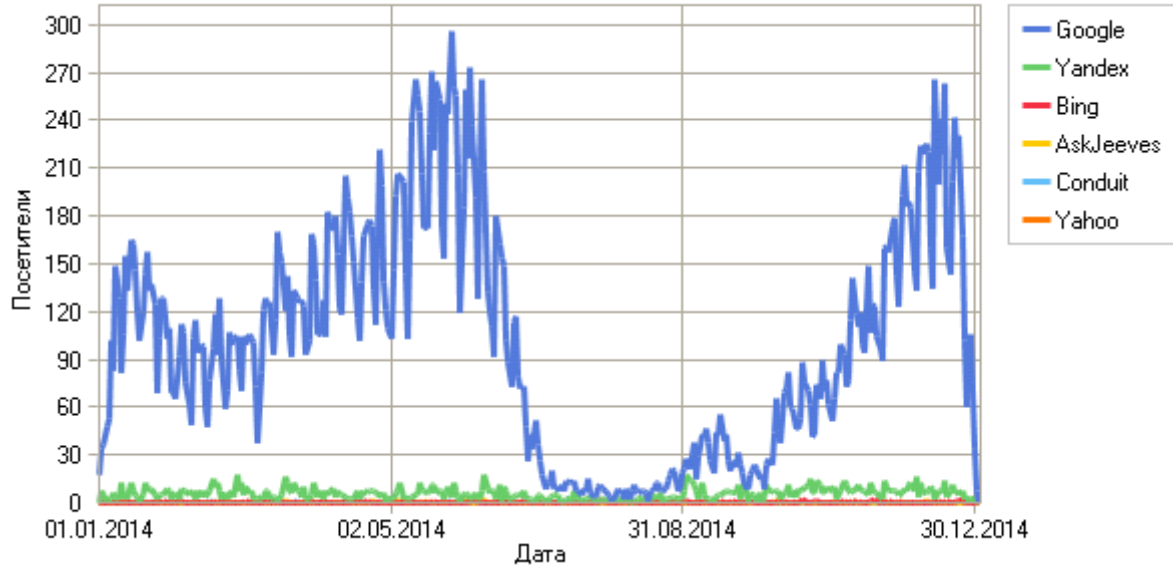

Поисковые машины

Поисковые машины по дням