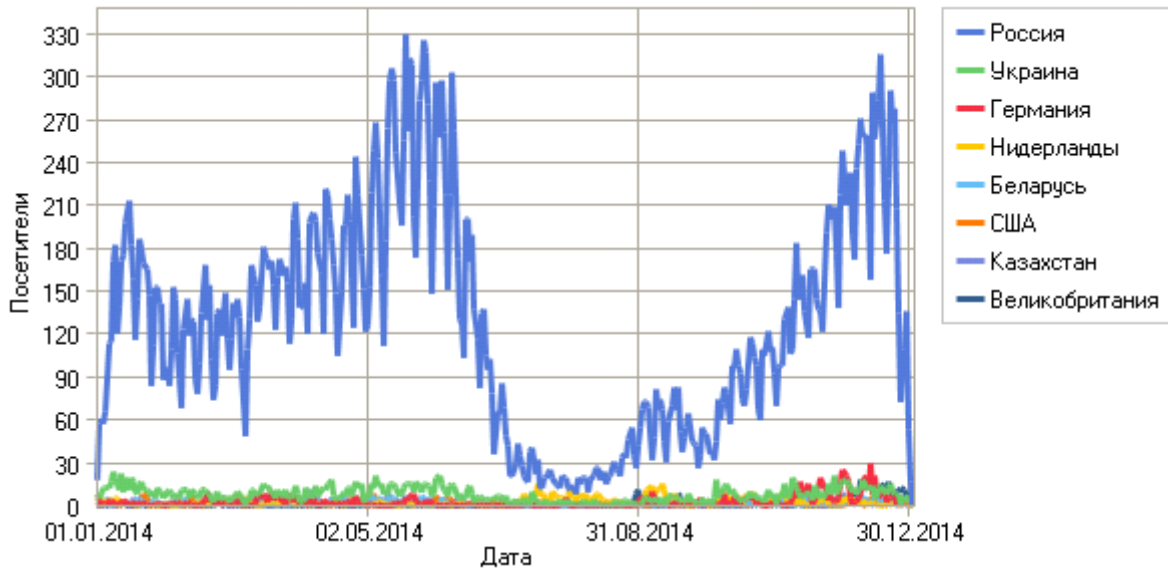

Страны

Активность стран по дням

Наиболее активные страны

Наиболее активные страны

| | Страна | Хиты | Посетители | % от всех посетителей | Трафик (КБ) |
|---|------------|---------|------------|-----------------------|-------------|
| 1 | Россия | 103 561 | 46 447 | 82,57% | 11 052 266 |
| 2 | Украина | 5 871 | 2 920 | 5,19% | 1 084 426 |
| 3 | Германия | 3 749 | 1 079 | 1,92% | 212 885 |
| 4 | Нидерланды | 2 092 | 949 | 1,69% | 104 241 |
| 5 | Беларусь | 1 177 | 787 | 1,40% | 180 744 |
| 6 | США | 1 387 | 718 | 1,28% | 456 500 |
| 7 | Казахстан | 2 254 | 662 | 1,18% | 167 000 |