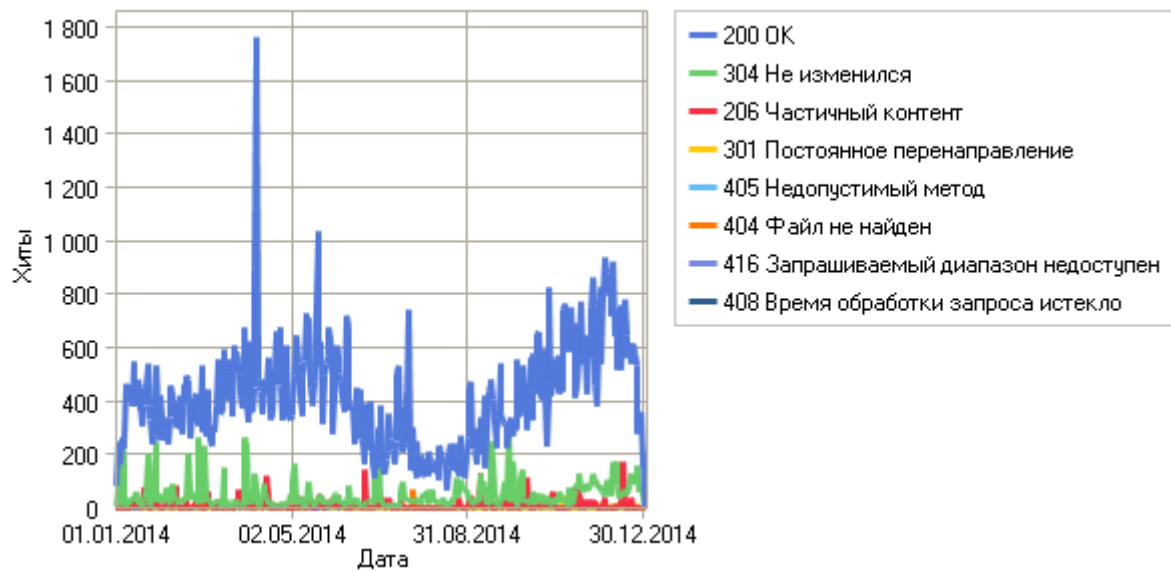

Коды статуса

Коды статуса

Коды статуса

| | Код | Хиты |
|---|---------------------------------------|----------------|
| 1 | 200 ОК | 152 120 |
| 2 | 304 Не изменился | 17 288 |
| 3 | 206 Частичный контент | 4 118 |
| 4 | 301 Постоянное перенаправление | 1 506 |
| 5 | 405 Недопустимый метод | 1 046 |
| 6 | 404 Файл не найден | 767 |
| 7 | 416 Запрашиваемый диапазон недоступен | 5 |
| 8 | 408 Время обработки запроса истекло | 2 |
| | Всего | 176 852 |