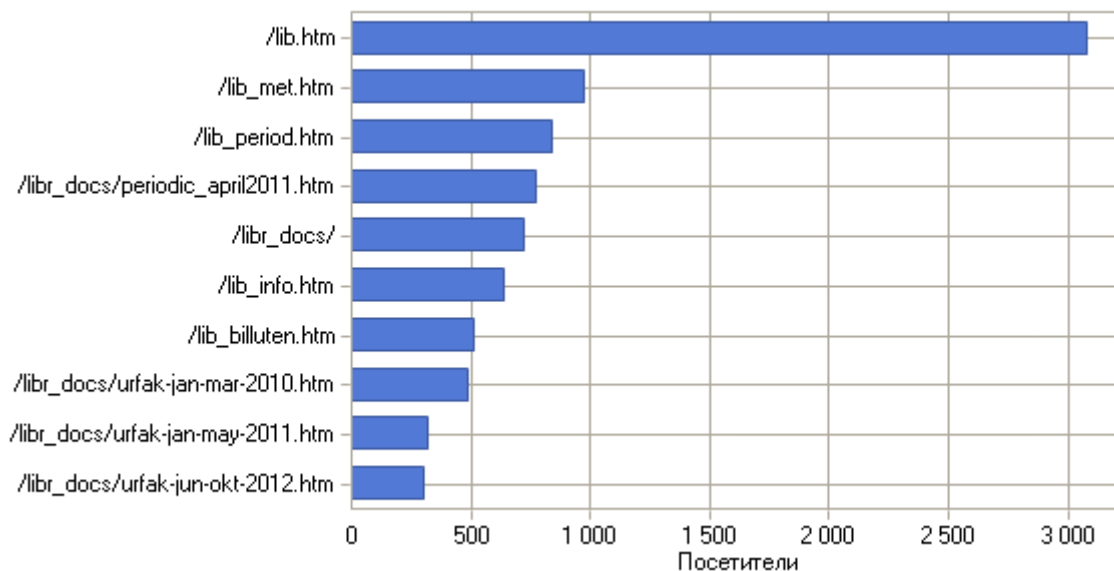

Наиболее популярные страницы

Наиболее популярные страницы

	Страница	Хиты	Незавершенные запросы	Посетители	Трафик (КБ)
1	http://urfak.petsru.ru/lib.htm	3 302	8	3 075	39 992
2	http://urfak.petsru.ru/lib_met.htm	1 102	10	975	6 208
3	http://urfak.petsru.ru/lib_period.htm	902	0	841	8 397
4	http://urfak.petsru.ru/libr_docs/periodic_april2011.htm	854	0	773	63 060
5	http://urfak.petsru.ru/libr_docs/	2 609	0	724	1 125
6	http://urfak.petsru.ru/lib_info.htm	700	4	635	14 307
7	http://urfak.petsru.ru/lib_billuten.htm	1 208	2	511	8 452
8	http://urfak.petsru.ru/libr_docs/urfak-jan-mar-2010.htm	569	0	489	10 550
9	http://urfak.petsru.ru/libr_docs/urfak-jan-may-2011.htm	359	0	317	6 635